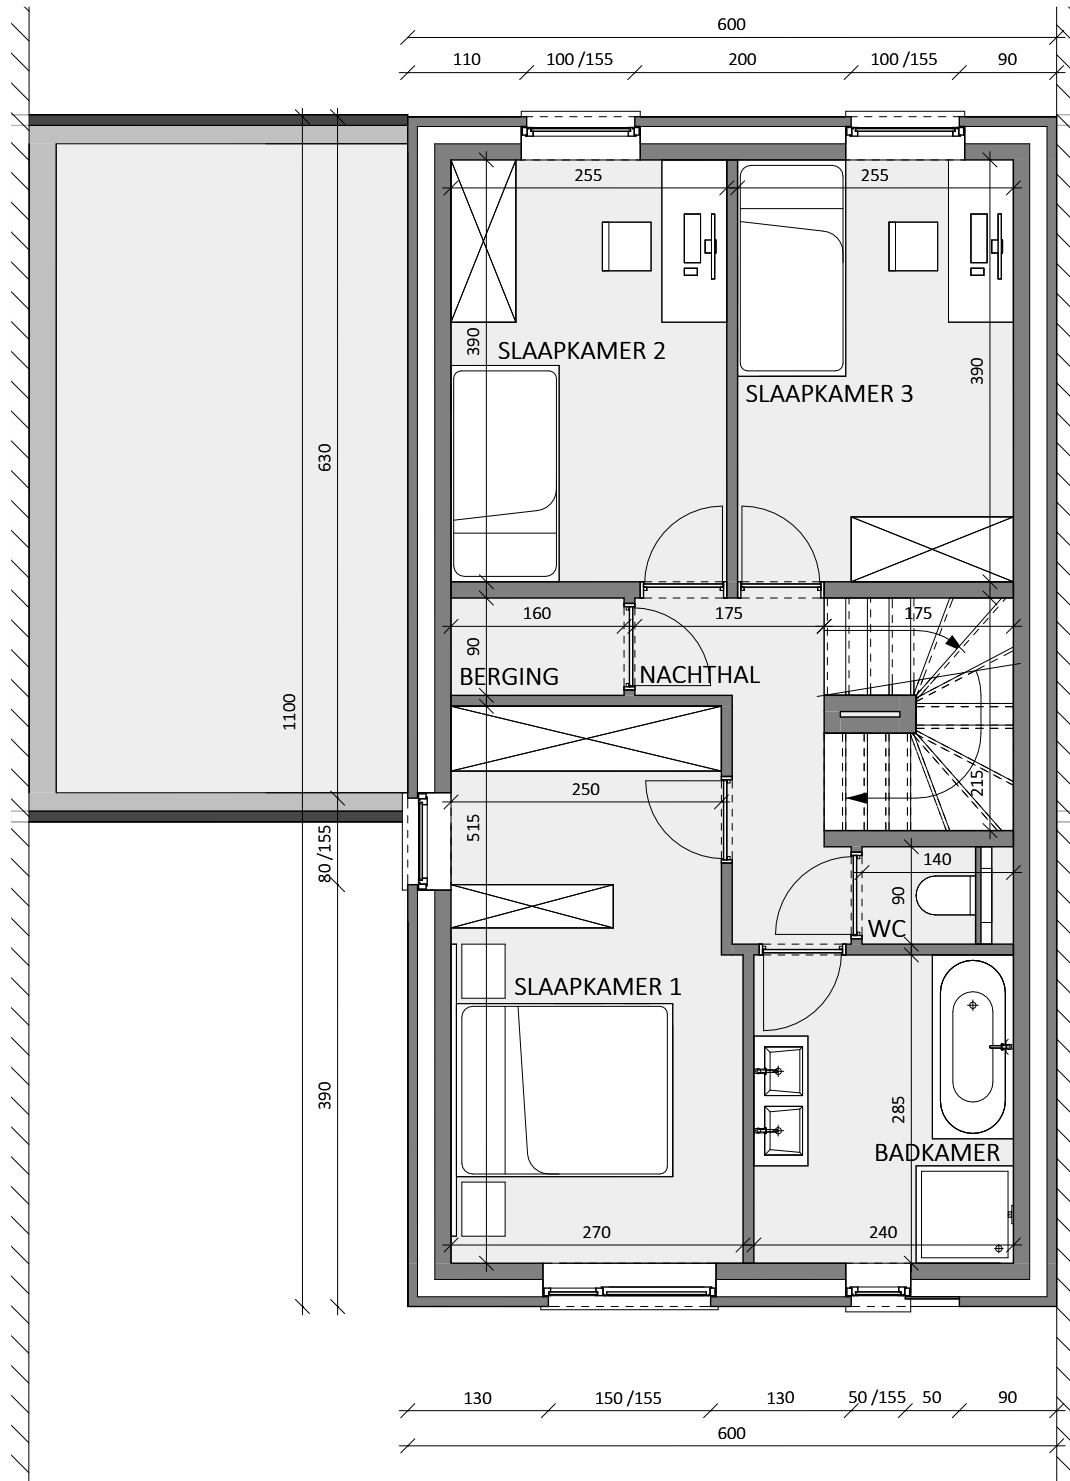

LOT 26

Eerste verdieping

Contacteer onze sales consultant

09 298 11 05

matexi.be - info@matexi.be