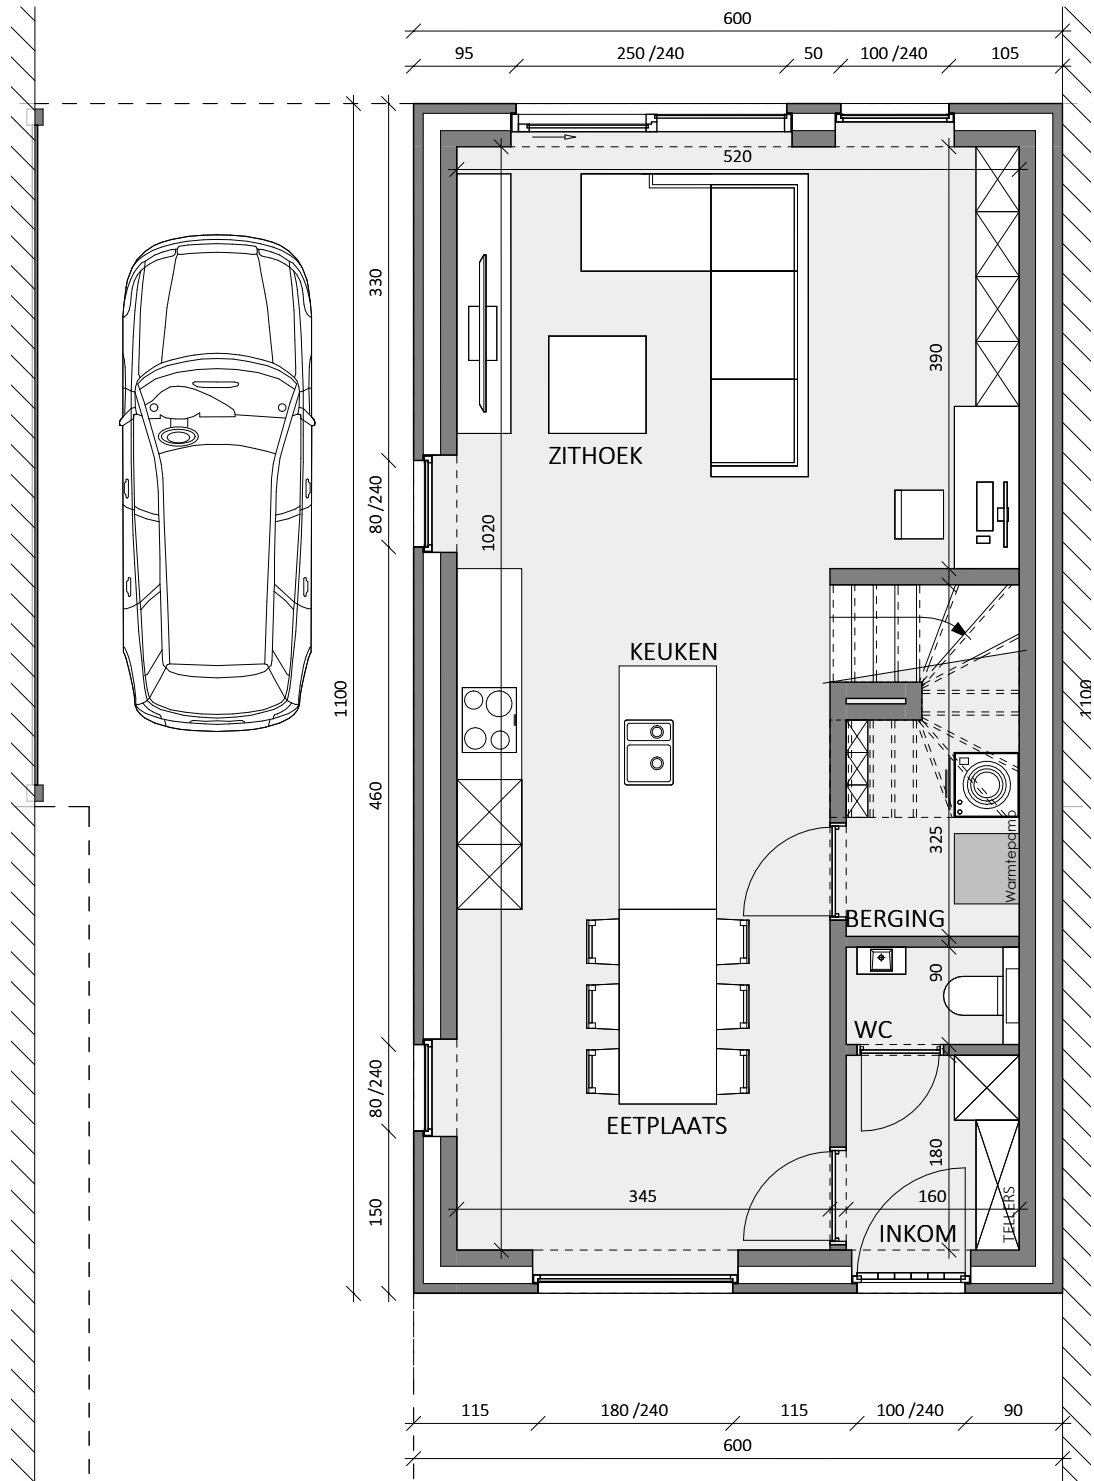

LOT 26

Gelijkvloers