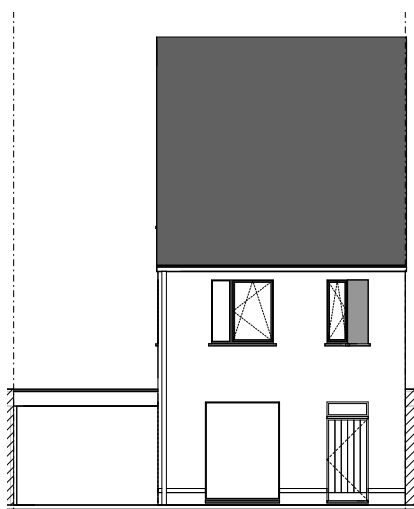

**LOT
26**

OPEN BEBOUWING MET 3 SLAAPKAMERS

Oppervlakte perceel: 268 m²
Inclusief carport

Voorgevel

Achtergevel

Zijgevel rechts

Contacteer onze sales consultant

09 298 11 05