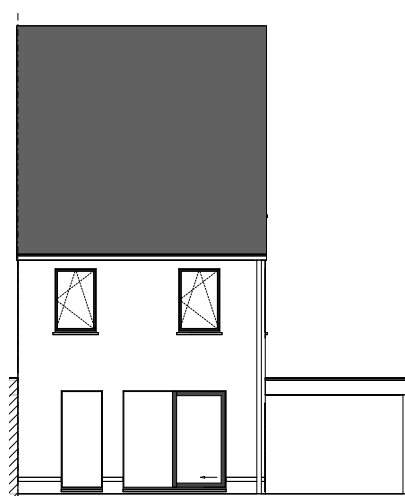

**LOT
26**

OPEN BEBOUWING MET 3 SLAAPKAMERS

Oppervlakte perceel: 268 m²
Inclusief carport

Voorgevel

Achtergevel

Zijgevel rechts

Contacteer onze sales consultant

09 298 11 05