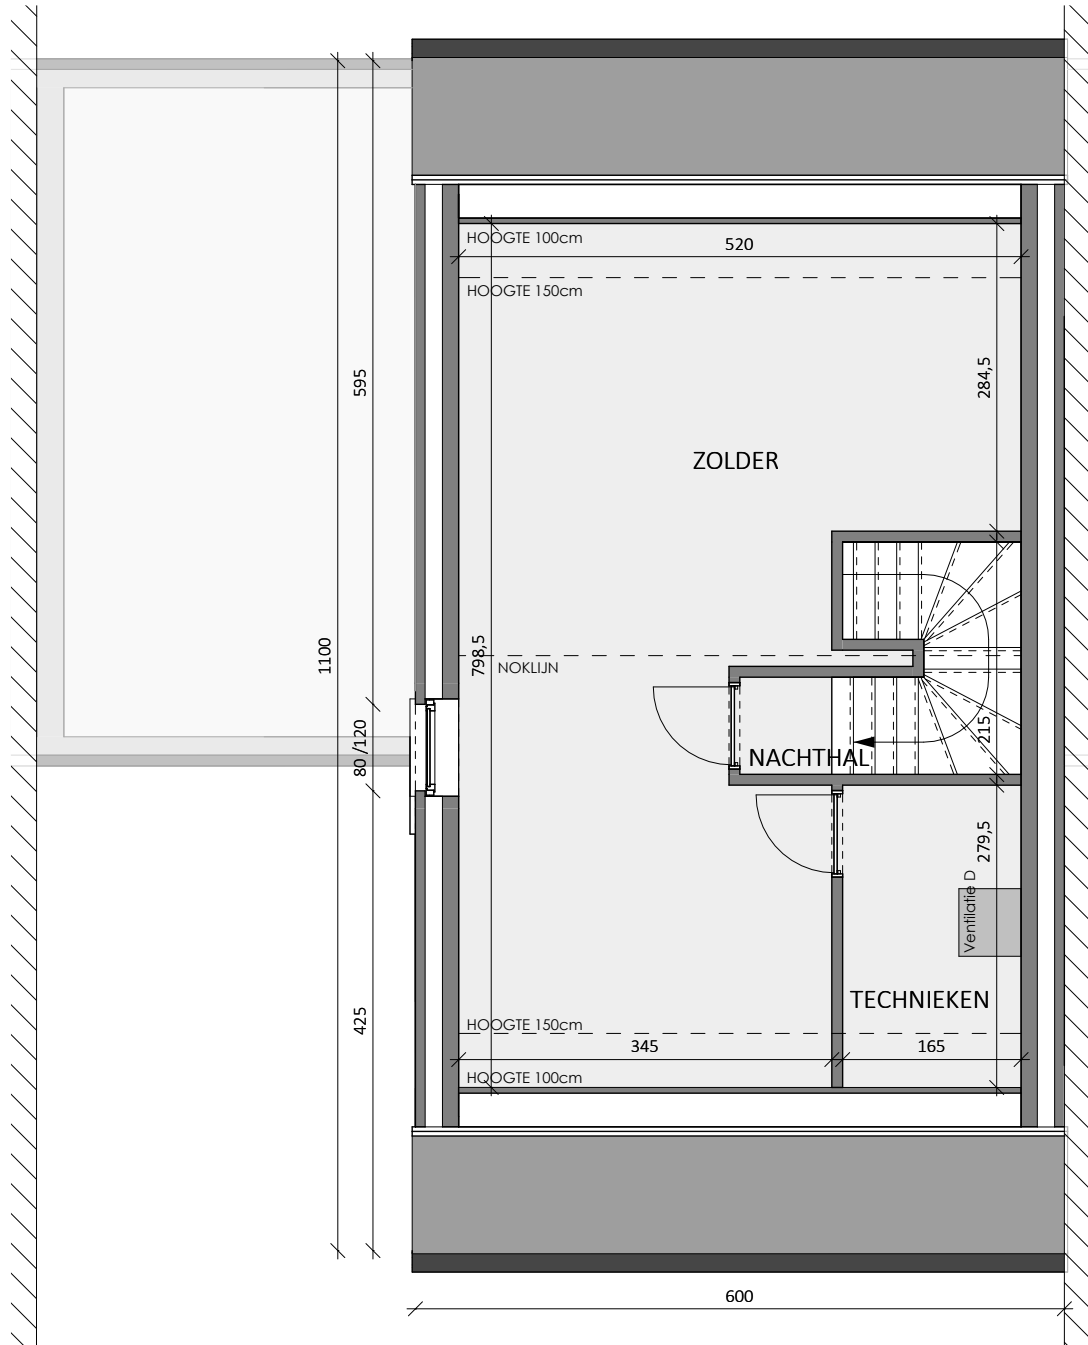

LOT 26

Gelijkvloers