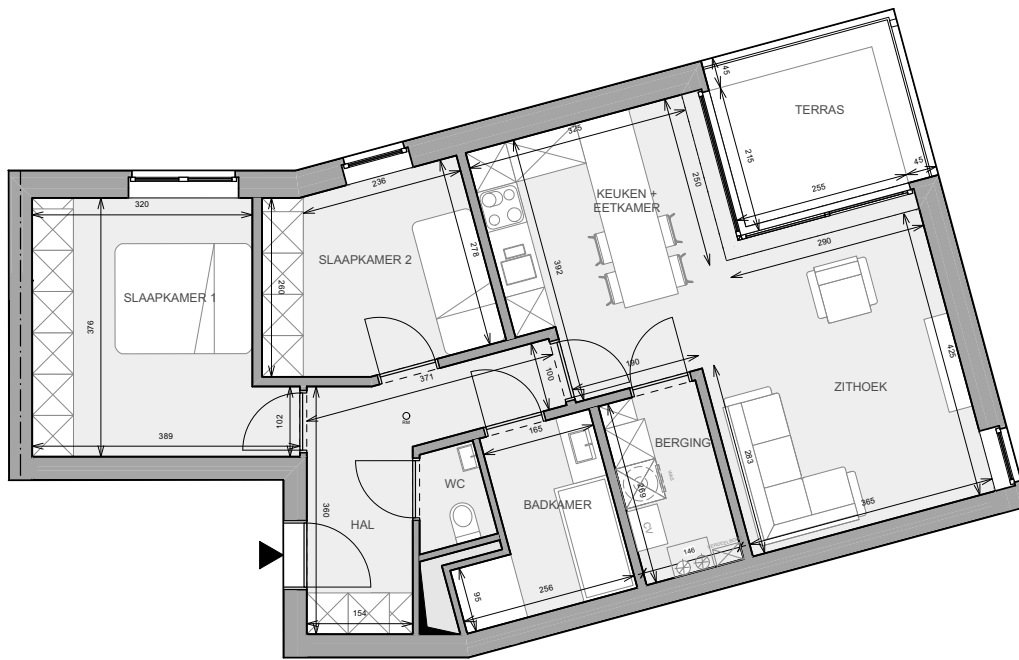

# appartement lot 36 - 1.1

bruto bewoonbare oppervlakte app 82,3 m<sup>2</sup>

bruto oppervlakte terras 7,7 m<sup>2</sup>

aantal slaapkamers 2

bivelenhof

VERDIEPING +1