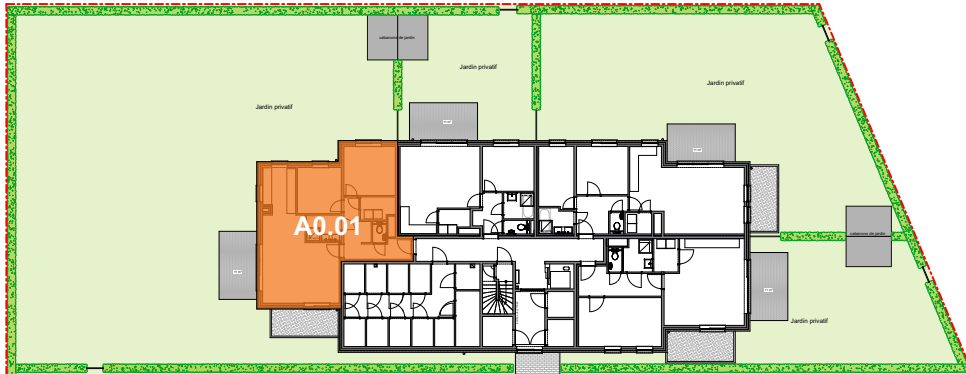

ATH - JARDINS DE ROSELLE - Lot 76

APP **Appartement**

A0.01 2 chambres - superficie : ± 86 m² - Terrasse : ± 11 m²
Jardin privatif - Rez

Plan général

Façade avant

Façade arrière

Façade latérale gauche

Façades