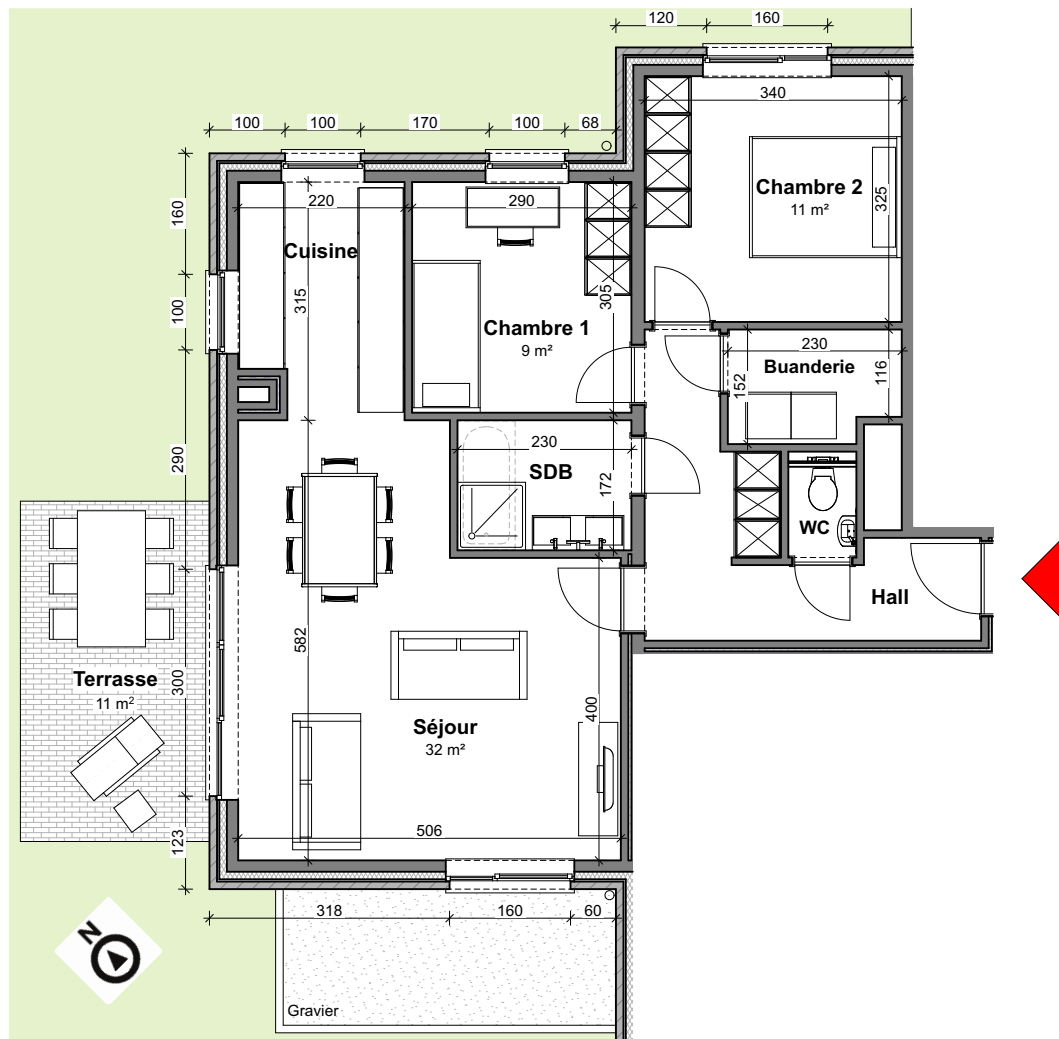

APP AO.01

Vue en plan