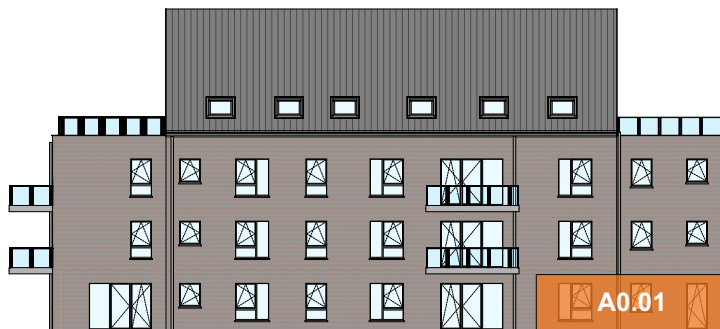

ATH - JARDINS DE ROSELLE - Lot 76

APP **Appartement**

A0.01 2 chambres - superficie : ± 86 m² - Terrasse : ± 11 m²
Jardin privatif - Rez

Plan général

Façade avant

Façade arrière

Façade latérale gauche

Façades