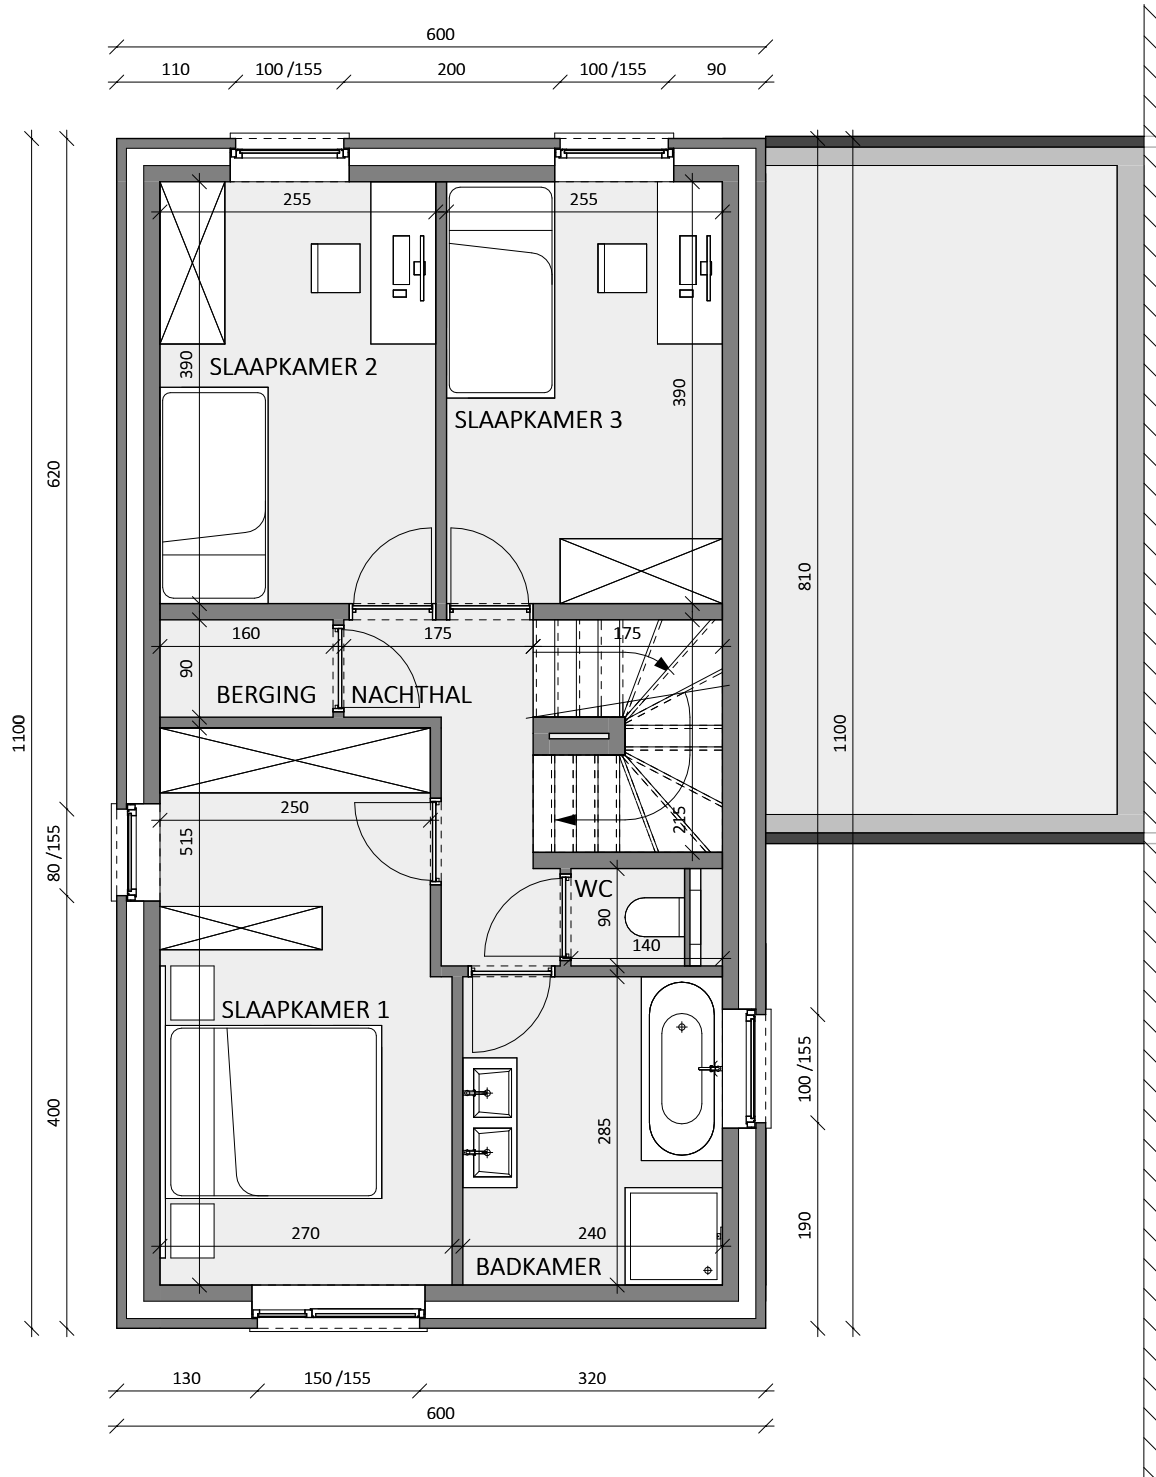

LOT 23

Eerste verdieping

Contacteer onze sales consultant

09 298 11 05

matexi.be - info@matexi.be