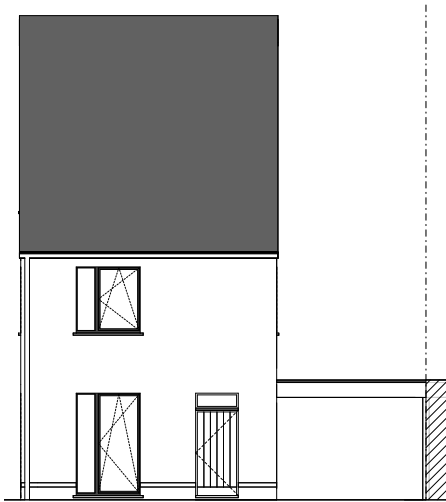

**LOT
23**

OPEN BEBOUWING MET 3 SLAAPKAMERS

Oppervlakte perceel: 374 m²
Inclusief carport

Voorgevel

Achtergevel

Zijgevel links

Zijgevel rechts

Contacteer onze sales consultant