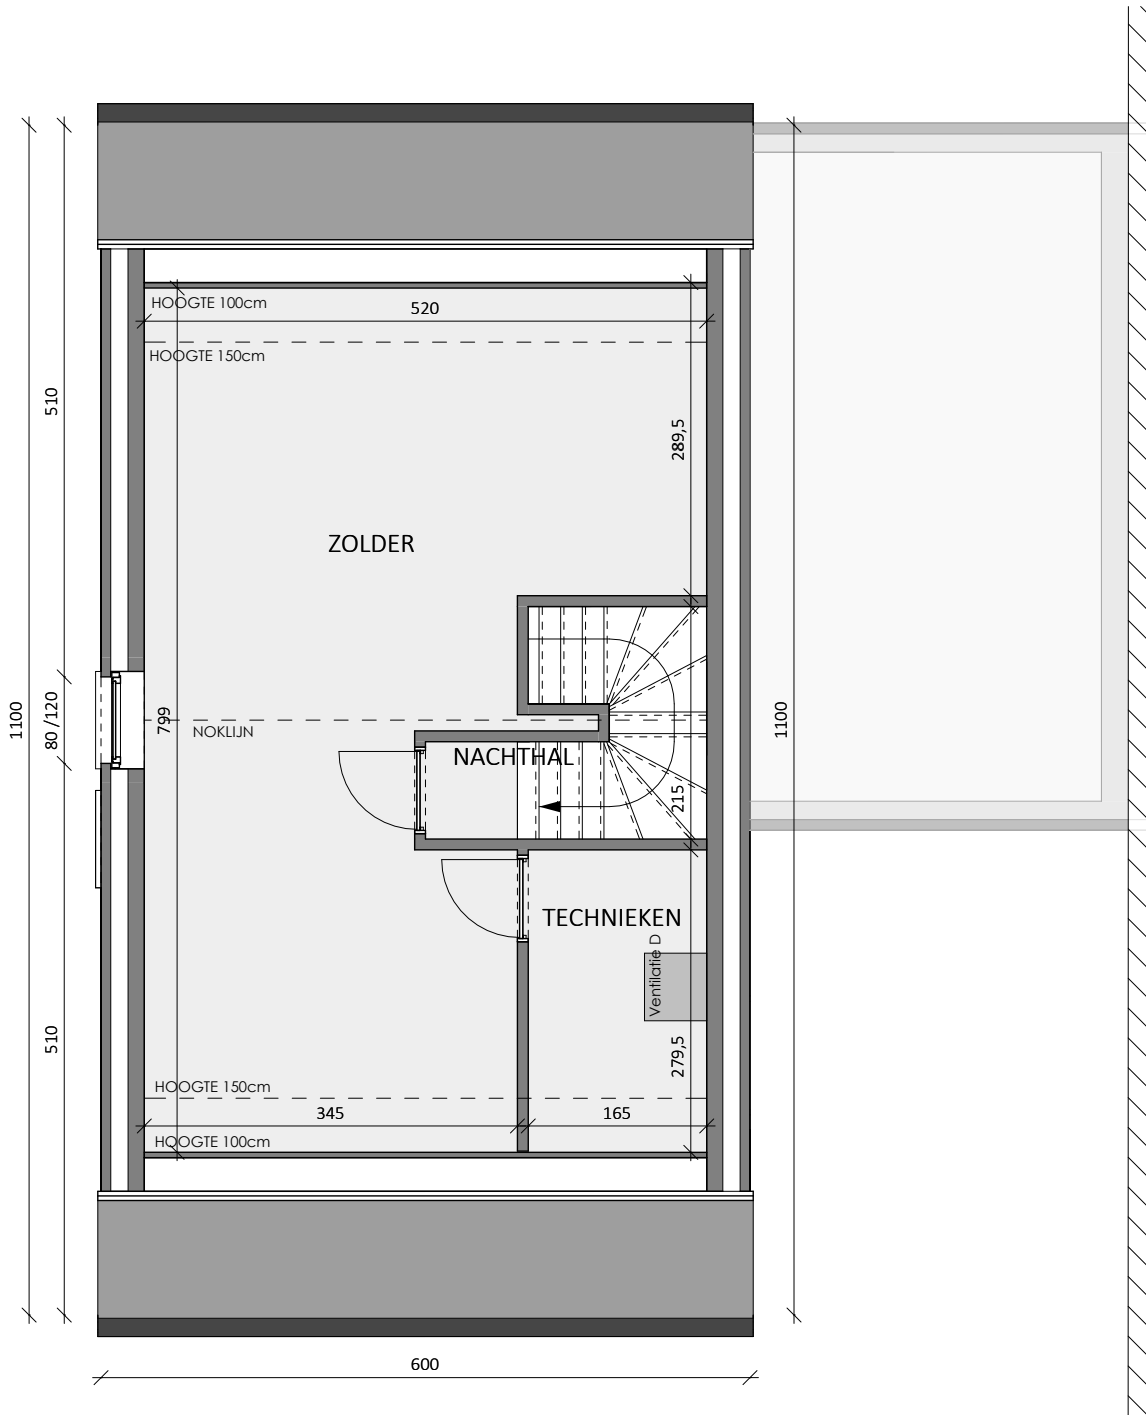

LOT 23

Gelijkvloers