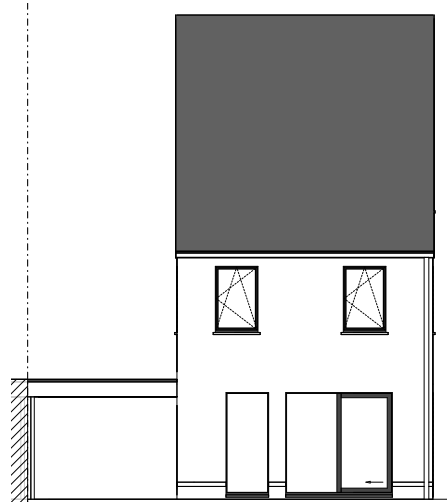

**LOT
23**

OPEN BEBOUWING MET 3 SLAAPKAMERS

Oppervlakte perceel: 374 m²
Inclusief carport

Voorgevel

Achtergevel

Zijgevel links

Zijgevel rechts

Contacteer onze sales consultant