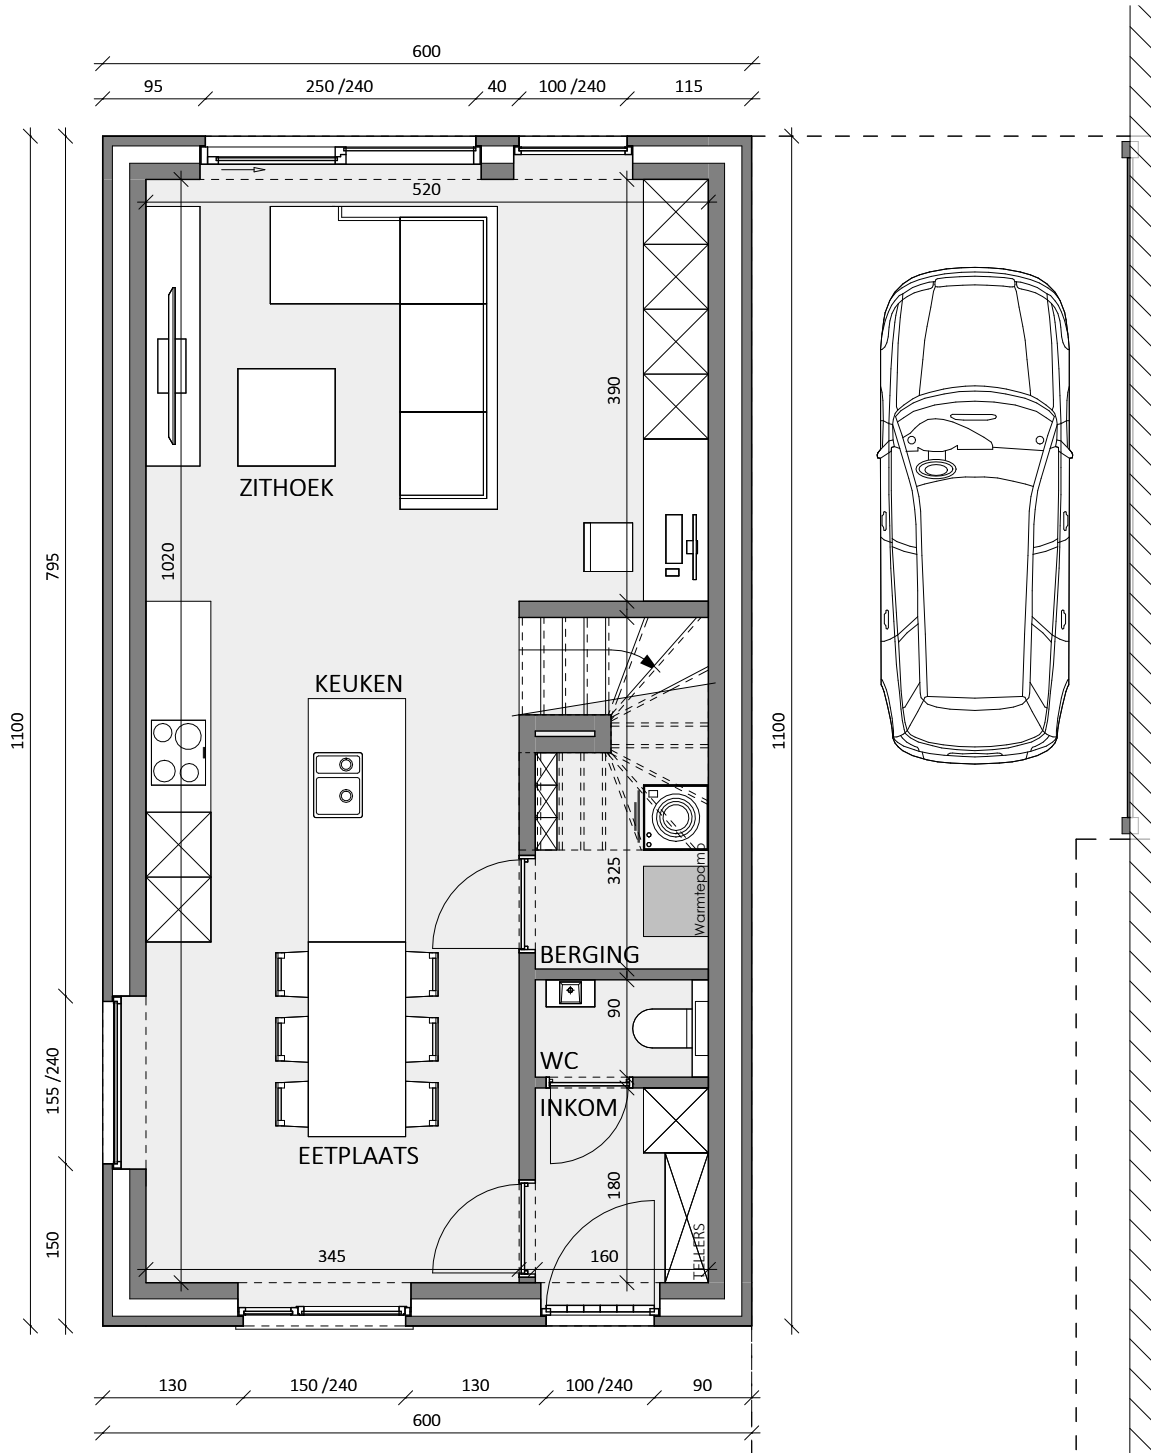

LOT 23

Gelijkvloers