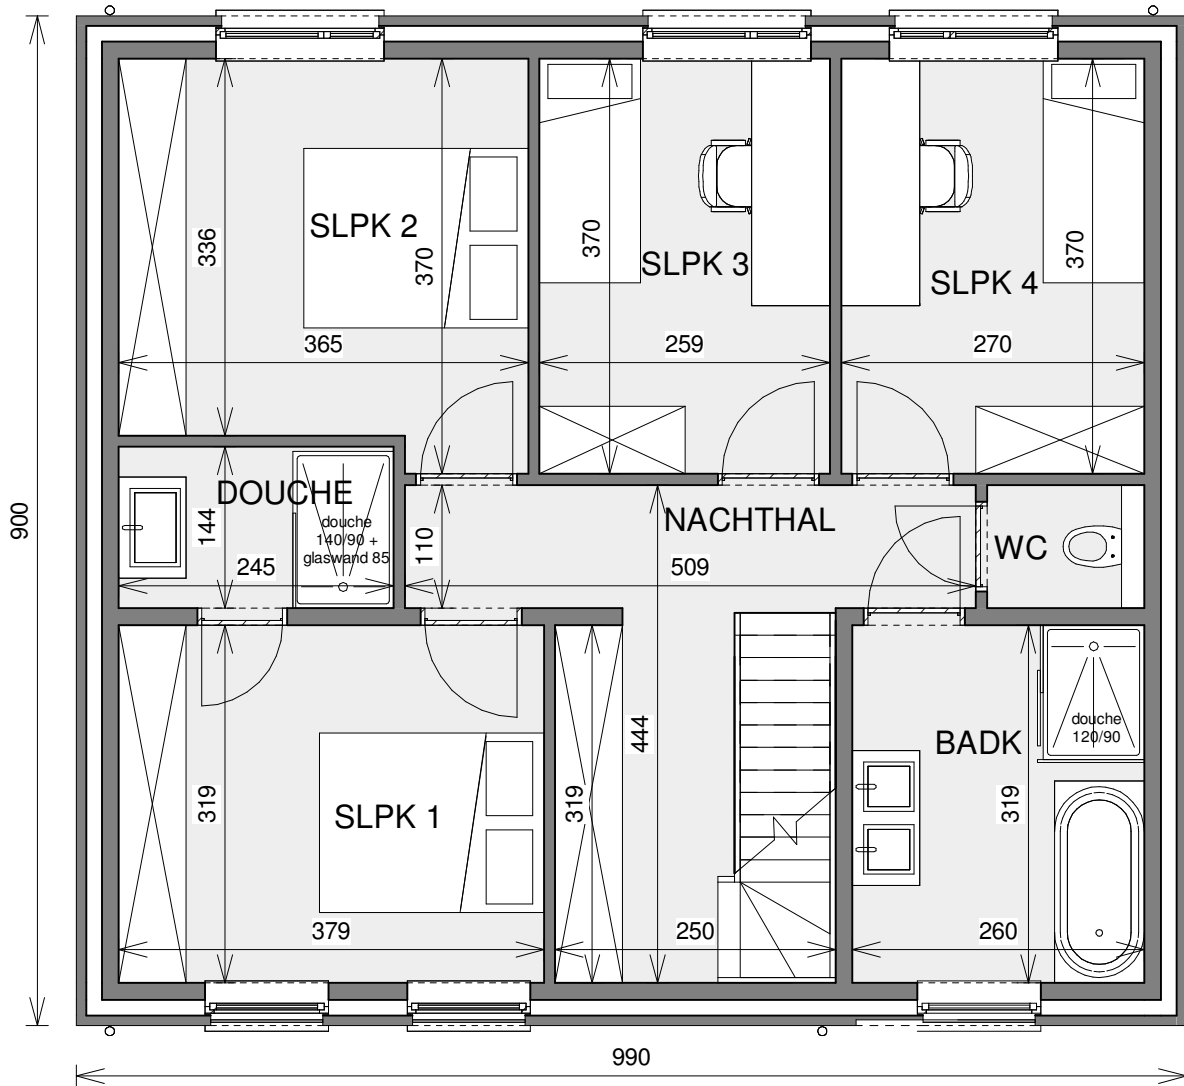

LOT 17

Eerste verdieping