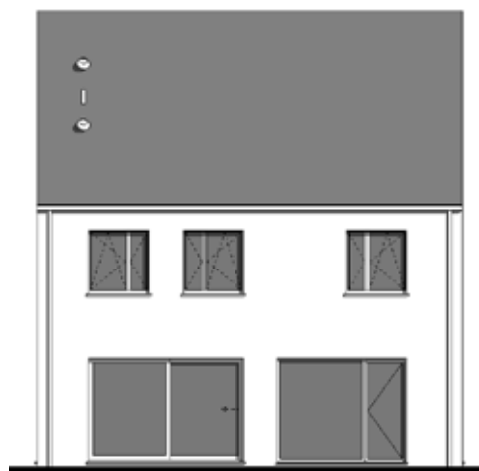

ROESELARE DE VLIAGER

**LOT  
17**

# OPEN BEBOUWING MET 4 SLAAPKAMERS

Oppervlakte perceel: 638 m<sup>2</sup>

Inclusief: carport en tuinberging

**Voorgevel**

**Achtergevel**

**Zijgevel links**

**Zijgevel rechts**

Contacteer onze sales consultant