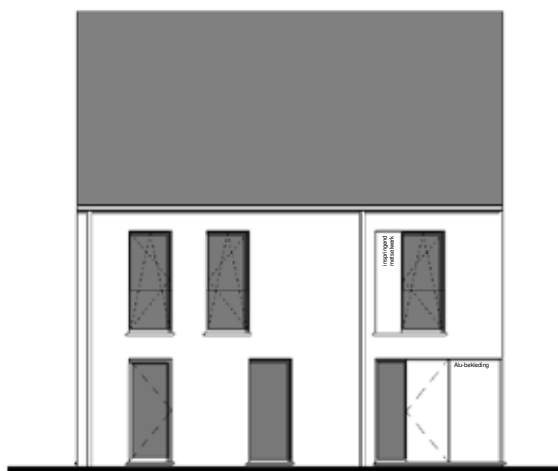

ROESELARE DE VLIAGER

**LOT  
17**

# OPEN BEBOUWING MET 4 SLAAPKAMERS

Oppervlakte perceel: 638 m<sup>2</sup>

Inclusief: carport en tuinberging

**Voorgevel**

**Achtergevel**

**Zijgevel links**

**Zijgevel rechts**

Contacteer onze sales consultant