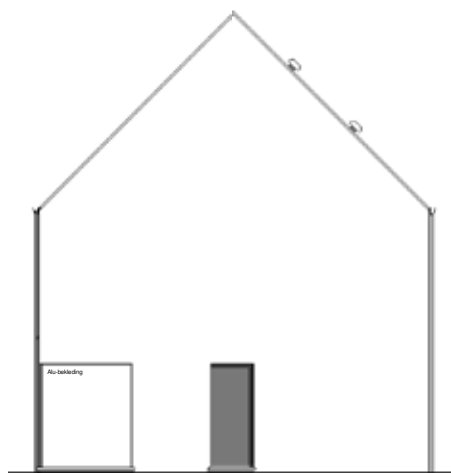

# OPEN BEBOUWING MET 4 SLAAPKAMERS

Oppervlakte perceel: 638 m<sup>2</sup>

Inclusief: carport en tuinberging

**Voorgevel**

**Achtergevel**

**Zijgevel links**

**Zijgevel rechts**

Contacteer onze sales consultant