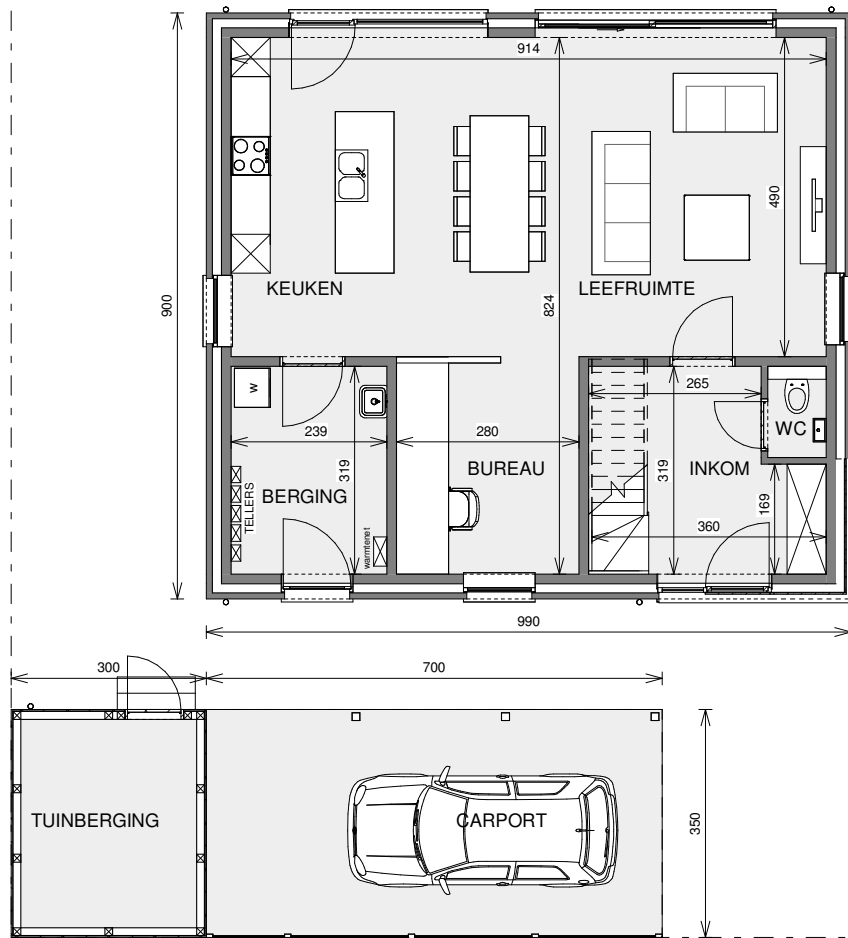

LOT 17

Grondplan