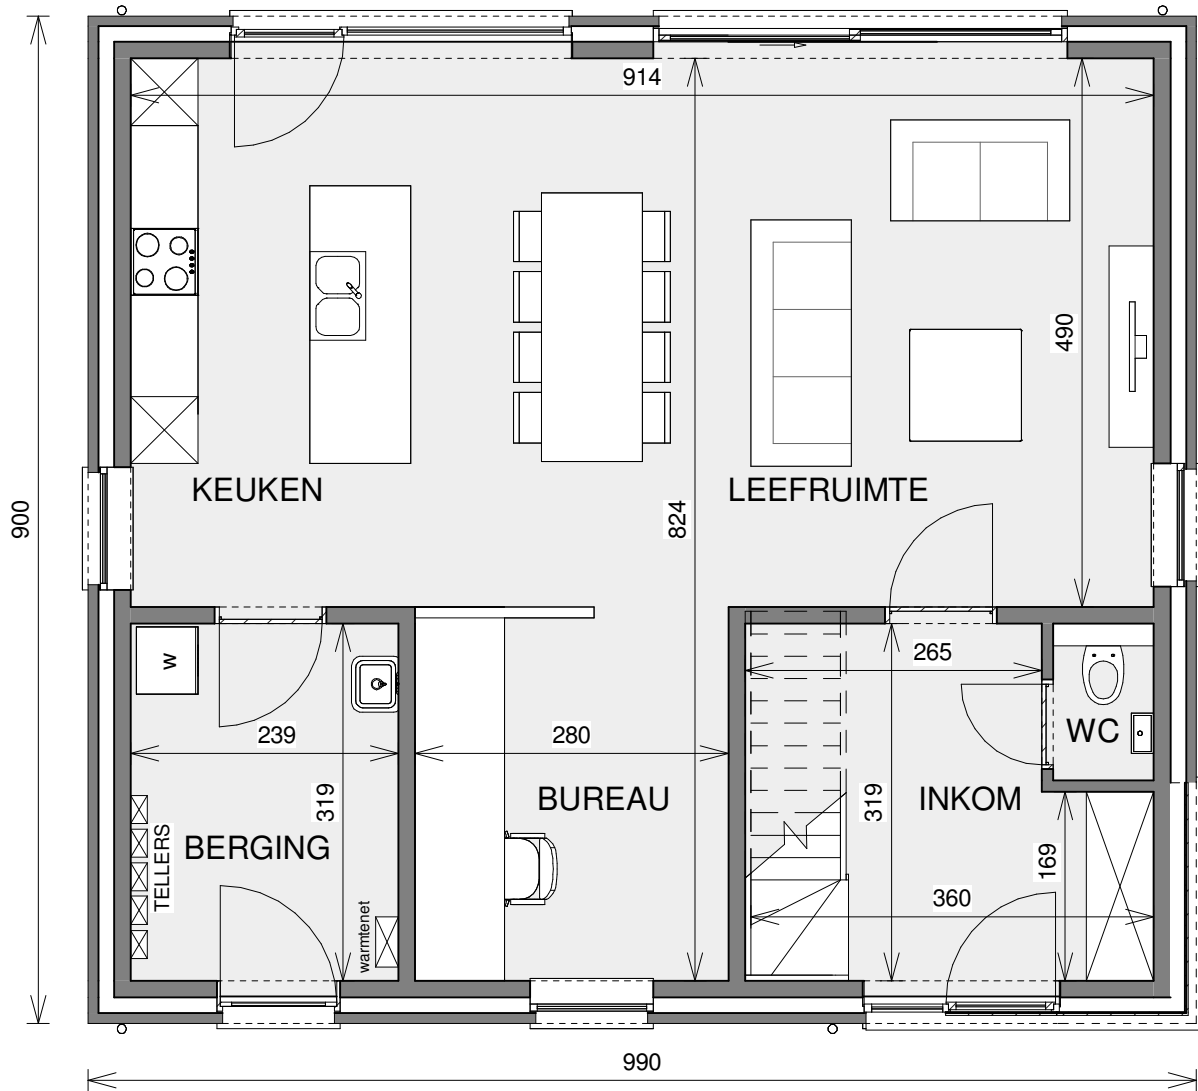

# OPEN BEBOUWING MET 4 SLAAPKAMERS

Oppervlakte perceel: 638 m<sup>2</sup>

Inclusief: carport en tuinberging

**Voorgevel**

**Achtergevel**

**Zijgevel links**

**Zijgevel rechts**

Contacteer onze sales consultant

# LOT 17

Gelijkvloers