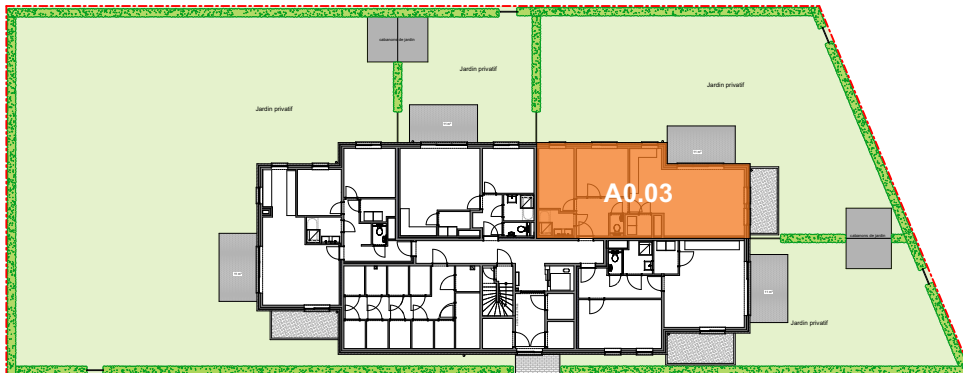

ATH - JARDINS DE ROSELLE - Lot 76

**APP** **Appartement**

**A0.03** 2 chambres - superficie : ± 82 m<sup>2</sup> - Terrasse : ± 11 m<sup>2</sup>  
Jardin privatif - Rez

Plan général

Façade arrière

Façade latérale droite

# APP A0.03

Vue en plan