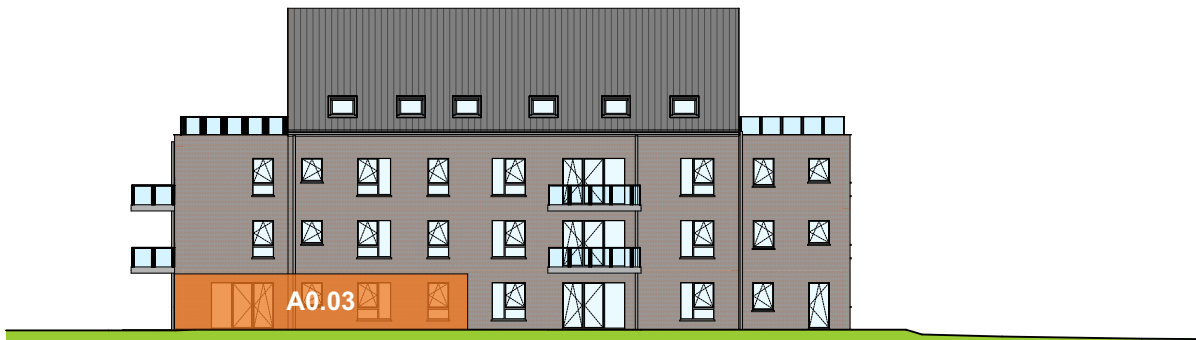

ATH - JARDINS DE ROSELLE - Lot 76

**APP** **Appartement**

**A0.03** 2 chambres - superficie : ± 82 m<sup>2</sup> - Terrasse : ± 11 m<sup>2</sup>  
Jardin privatif - Rez

Plan général

Façade arrière

Façade latérale droite