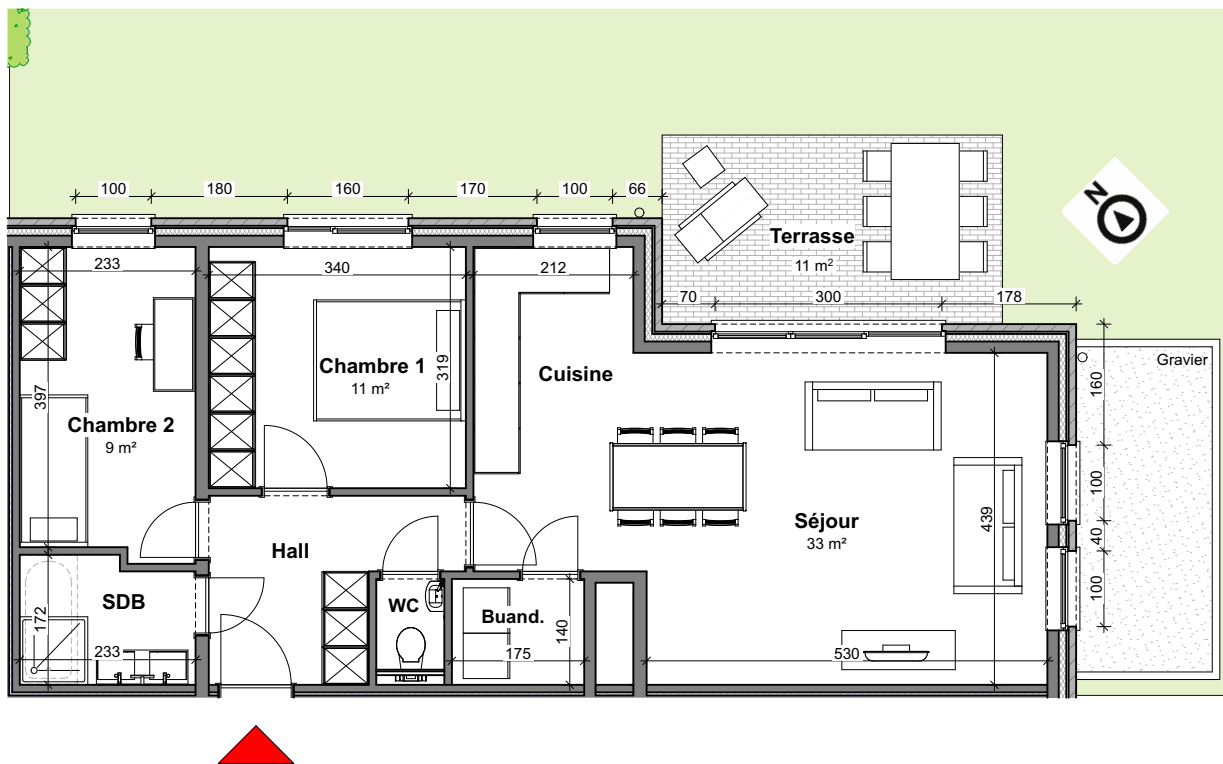

ATH - JARDINS DE ROSELLE - Lot 76

**APP** **Appartement**

**A0.03** 2 chambres - superficie : ± 82 m<sup>2</sup> - Terrasse : ± 11 m<sup>2</sup>  
Jardin privatif - Rez

Plan général

Façade arrière

Façade latérale droite

# APP A0.03

Vue en plan