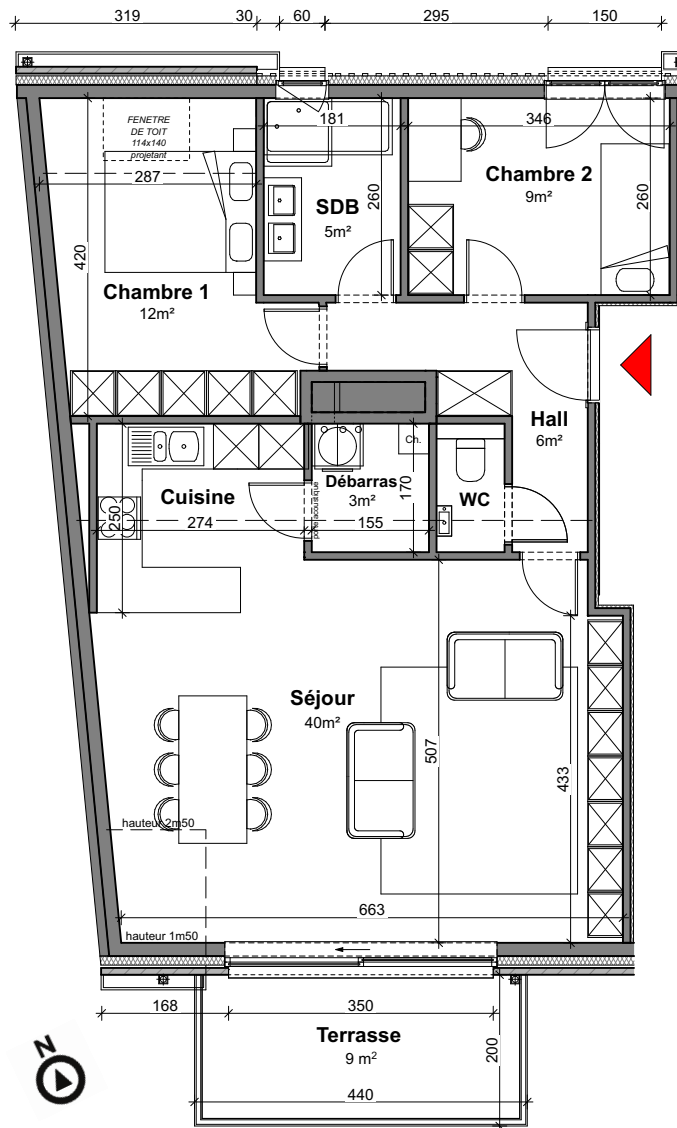

APP A21

Vue en plan