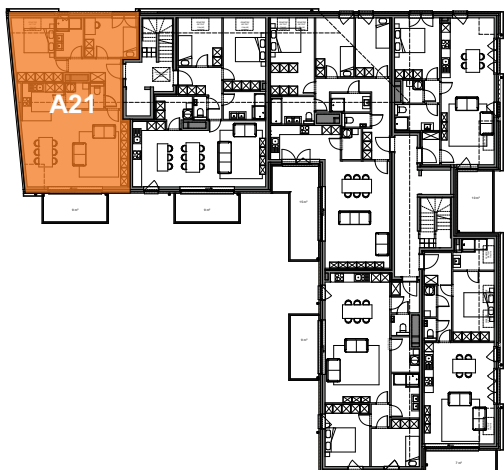

JODOIGNE - BELLE VALLEE - Résidence Myosotis

APP
A21

Appartement

2 chambres - superficie : ± 92 m² - Terrasse : ± 9 m²
2^{ème} étage

Plan général

Façade Nord (Chaussée de Wavre)

Façade Sud

Façades