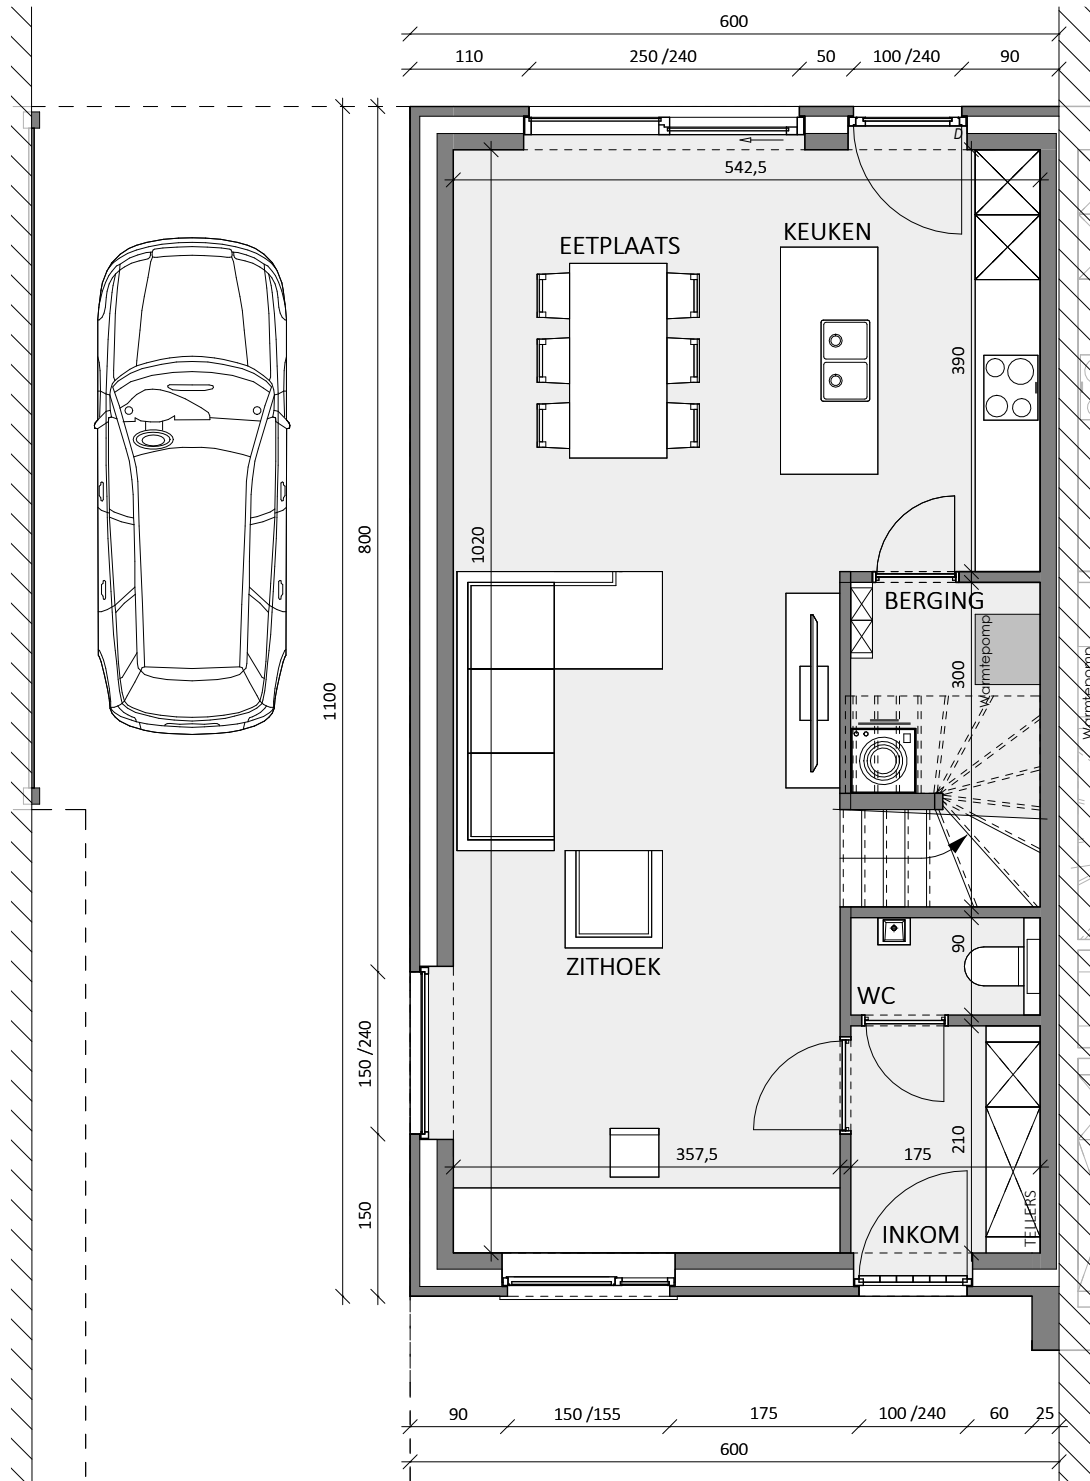

LOT 24

Gelijkvloers