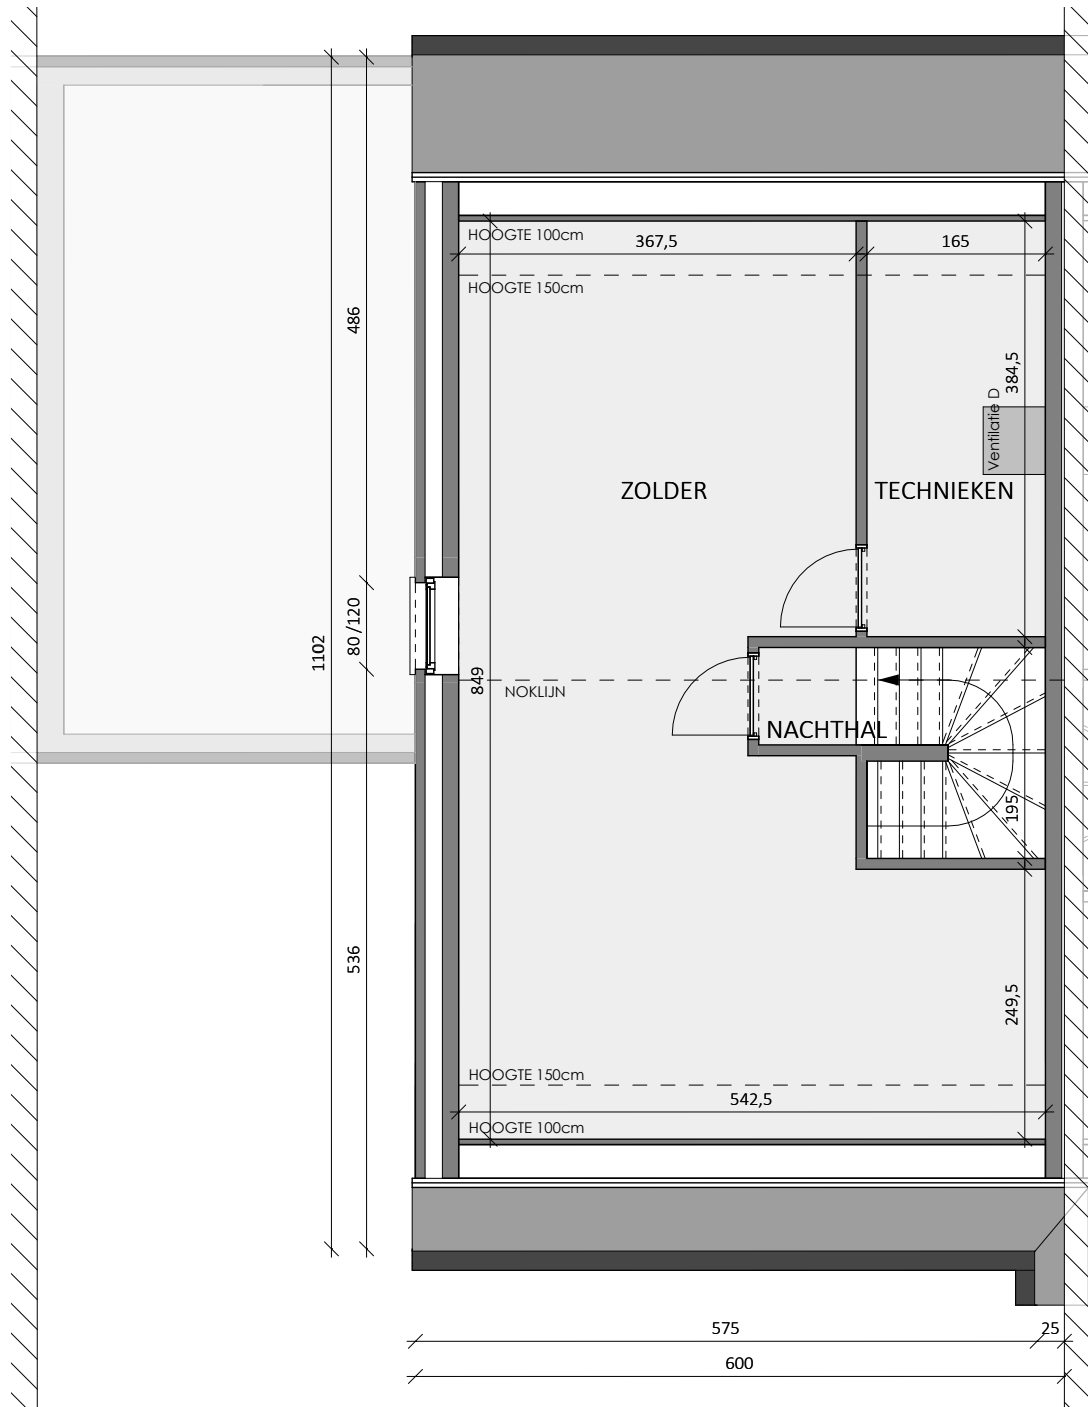

Gelijkvloers