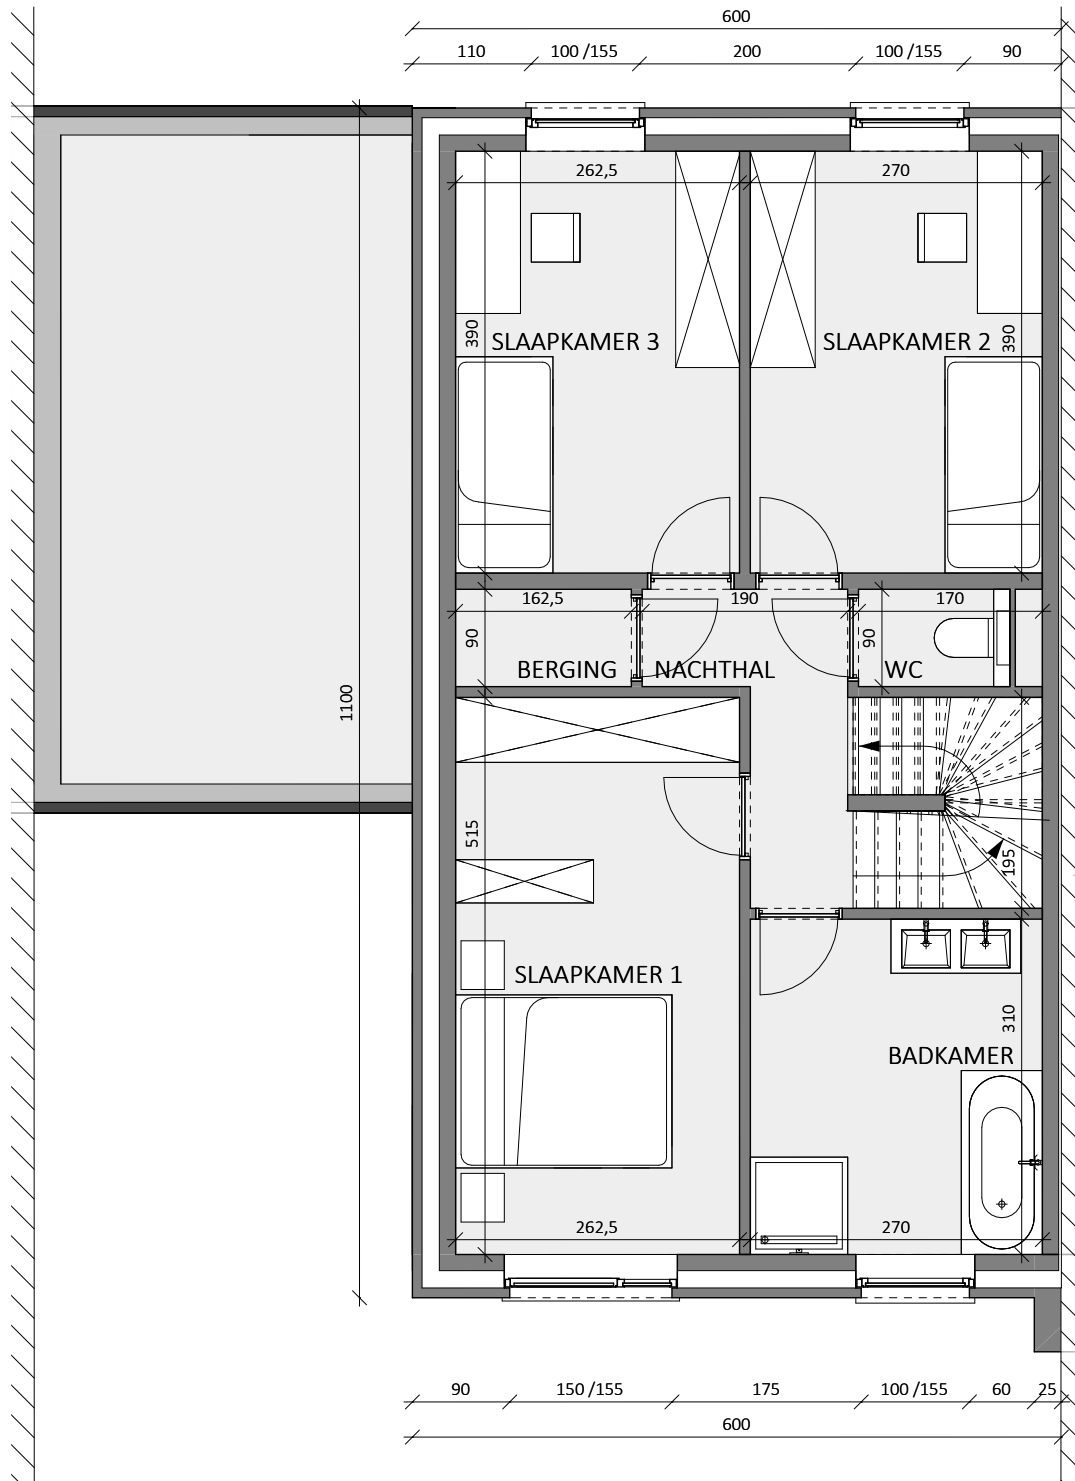

LOT 24

Eerste verdieping

Contacteer onze sales consultant

09 298 11 05

matexi.be - info@matexi.be