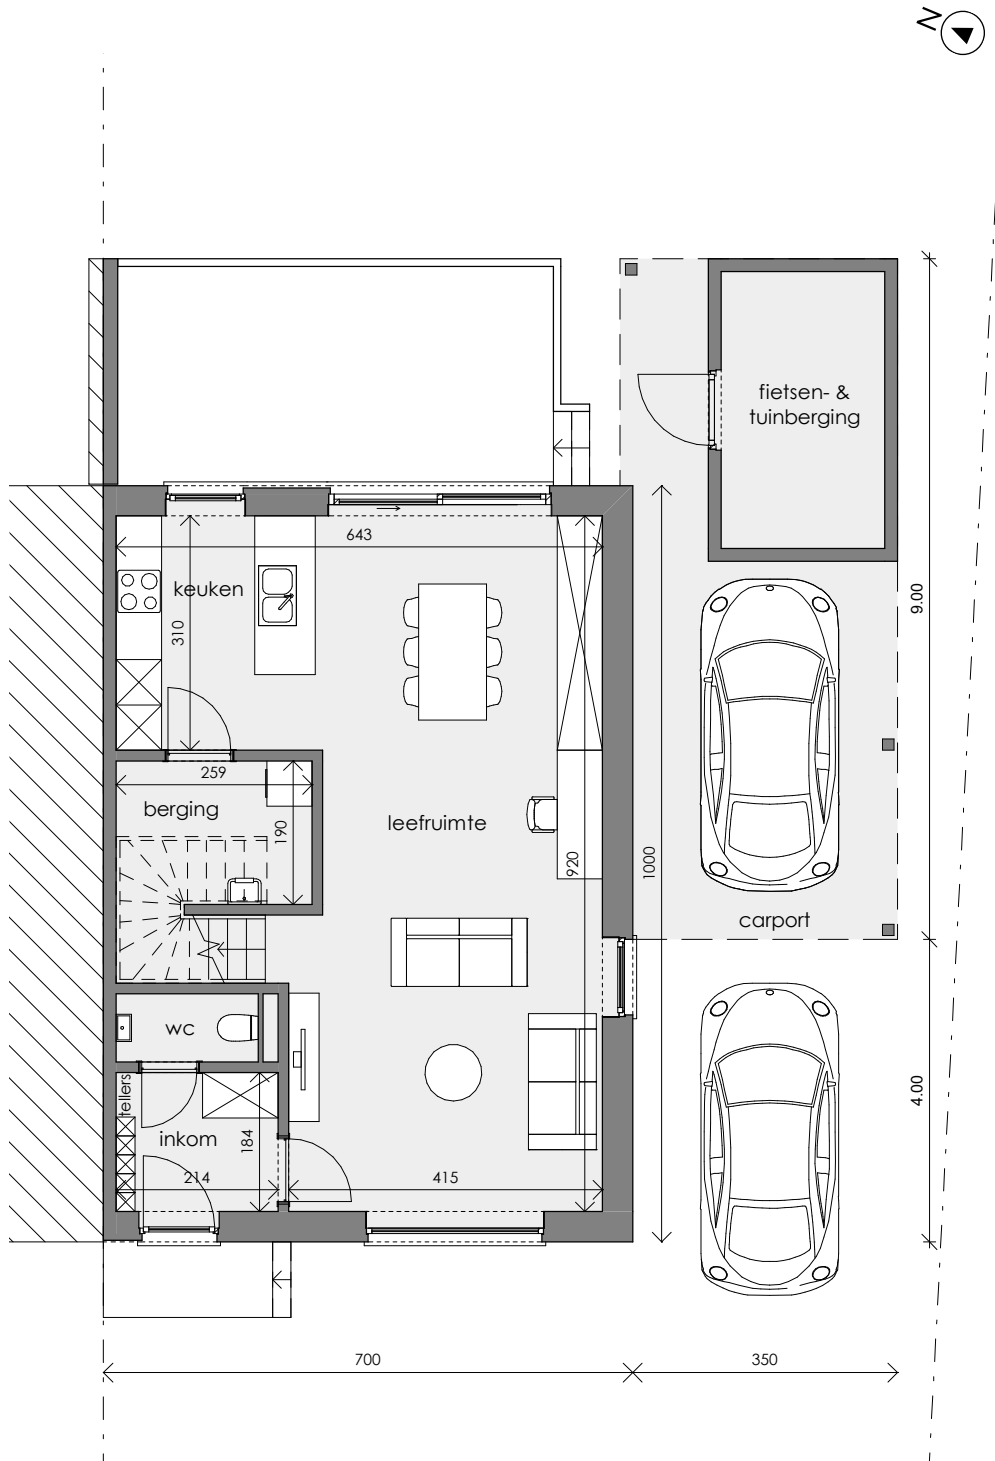

PAAL HEIDEVELDSTRAAT

**LOT
06**

HALFOPEN BEBOUWING MET 3 SLAAPKAMERS

Inclusief: carport, fietsen- en tuinberging
Grondoppervlakte: 376 m²

Gelijkvloers

LOT 06

Eerste verdieping