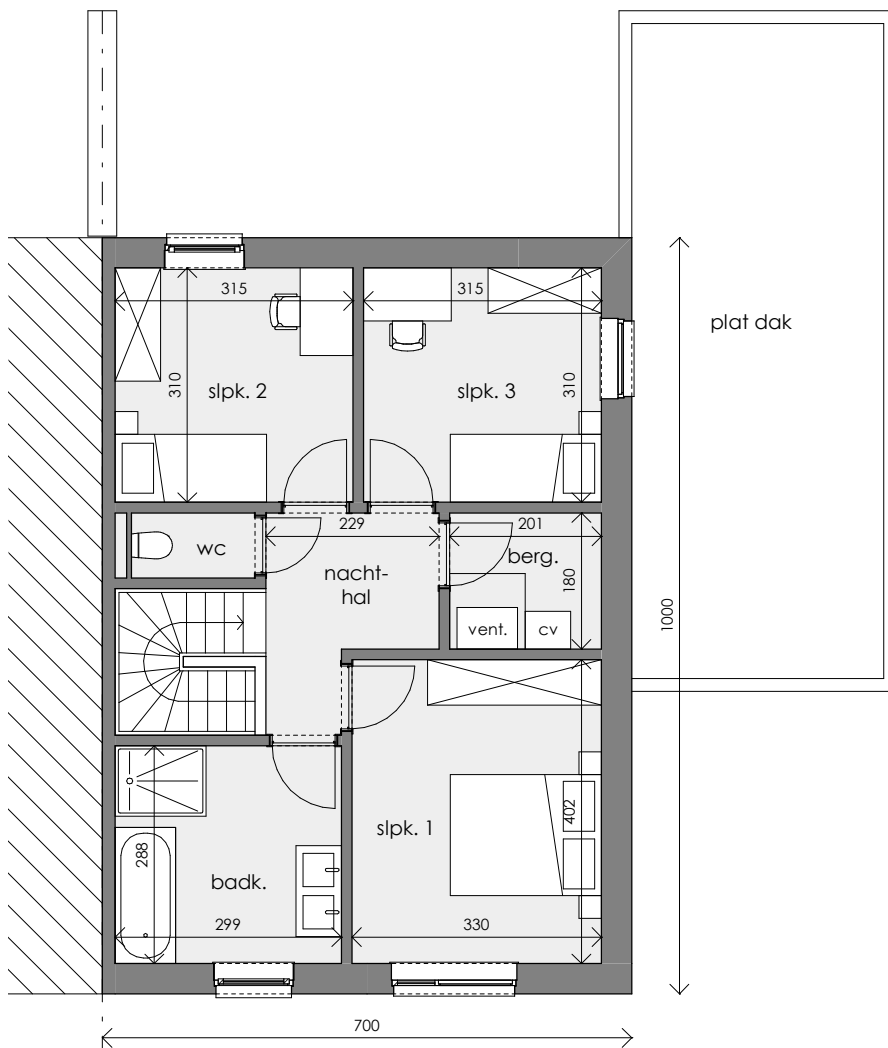

PAAL HEIDEVELDSTRAAT

**LOT
06**

HALFOPEN BEBOUWING MET 3 SLAAPKAMERS

Inclusief: carport, fietsen- en tuinberging
Grondoppervlakte: 376 m²

Gelijkvloers

LOT 06

Eerste verdieping