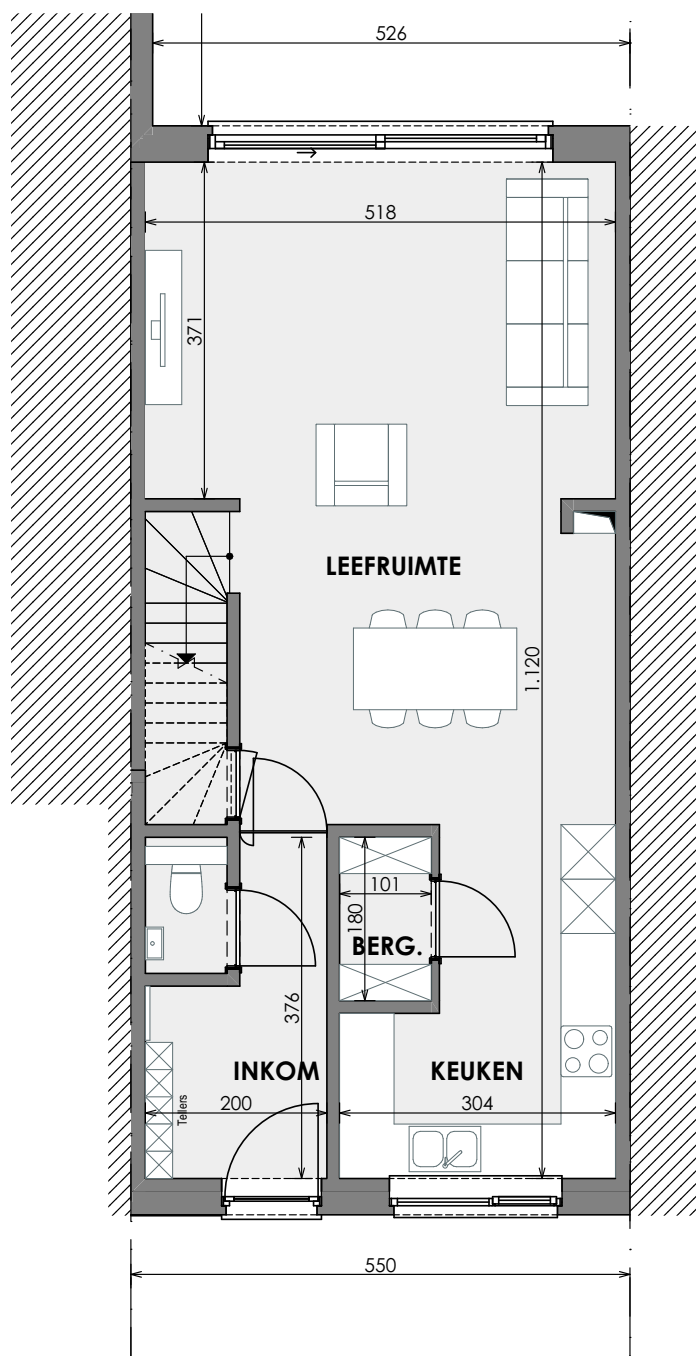

MAASEIK HEIRWEG

**LOT
65**

GESLOTEN BEBOUWING MET 3 SLAAPKAMERS

Inclusief: staanplaats
Grondoppervlakte: 163 m²

Gelijkvloers

LOT 65

Eerste verdieping