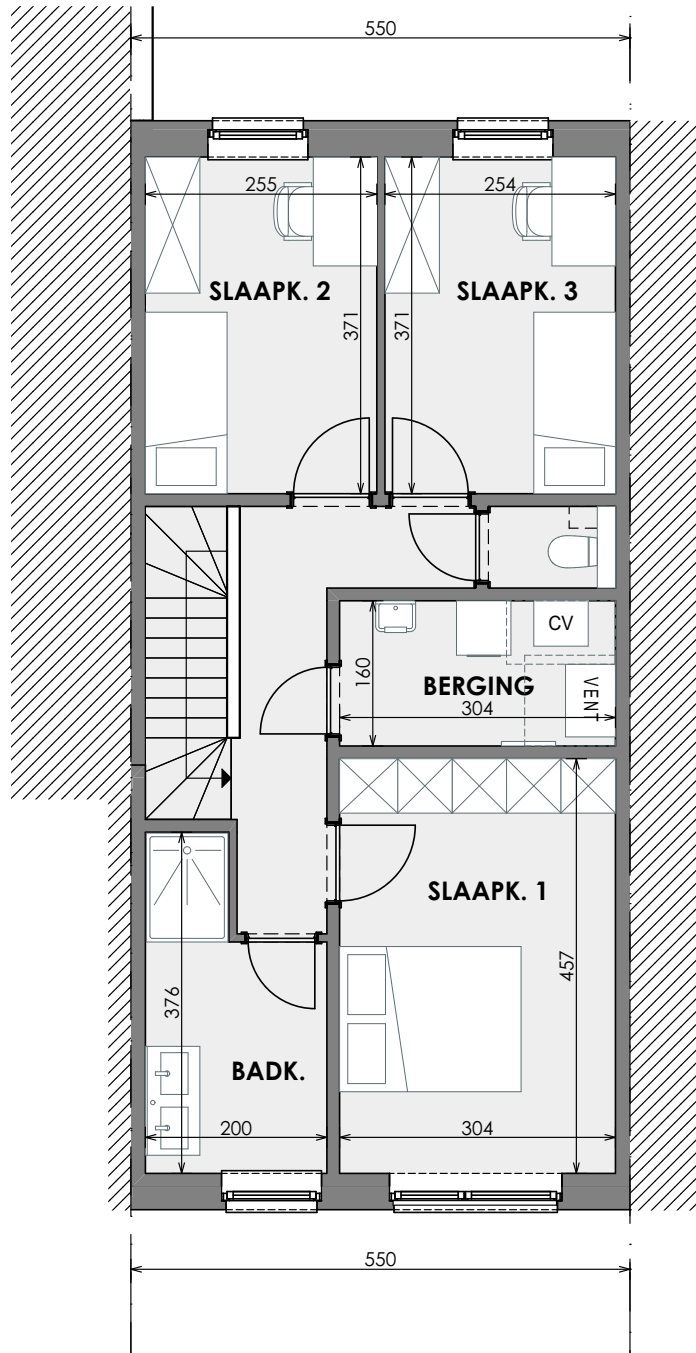

MAASEIK HEIRWEG

**LOT
65**

GESLOTEN BEBOUWING MET 3 SLAAPKAMERS

Inclusief: staanplaats
Grondoppervlakte: 163 m²

Gelijkvloers

LOT 65

Eerste verdieping