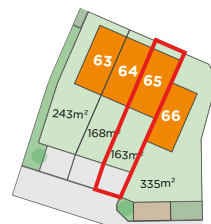

MAASEIK HEIRWEG

**LOT
65**

GESLOTEN BEBOUWING MET 3 SLAAPKAMERS

Inclusief: staanplaats
Grondoppervlakte: 163 m²

Gelijkvloers

LOT 65

Eerste verdieping