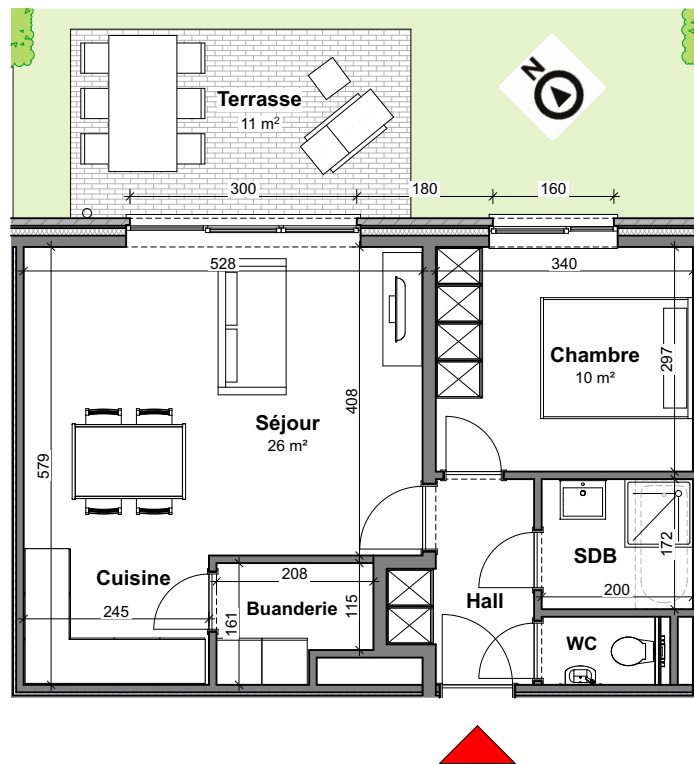

## Appartement

A0.02

1 chambre - superficie :  $\pm 58 \text{ m}^2$  - Terrasse :  $\pm 11 \text{ m}^2$   
Jardin privatif - Rez

Plan général

Façade arrière

Façades

Contactez Fanny Vantongelen

T 068 48 02 73

# APP A0.02

Vue en plan