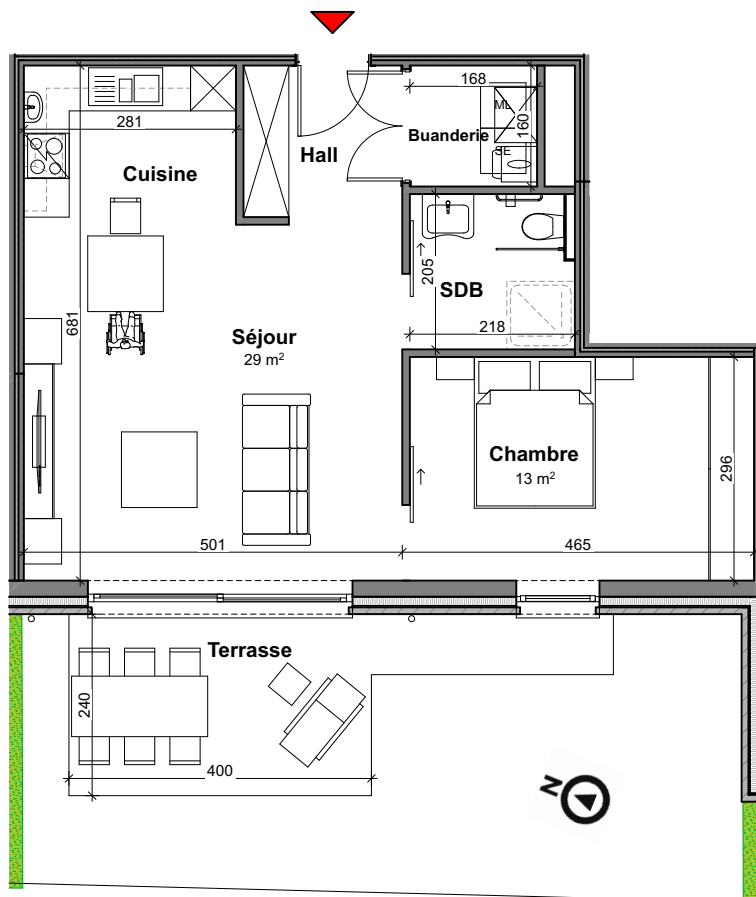

TOURNAI - PLAINE DES MANOEUVRES

**APP** **Appartement**

**A.0.3** 1 chambre - superficie : ± 66 m<sup>2</sup> - Rez

Plan général

Façade avant

.....  
**Façades**

Contactez Fanny Vantongelen

T +32 69 48 02 27

## Vue en plan