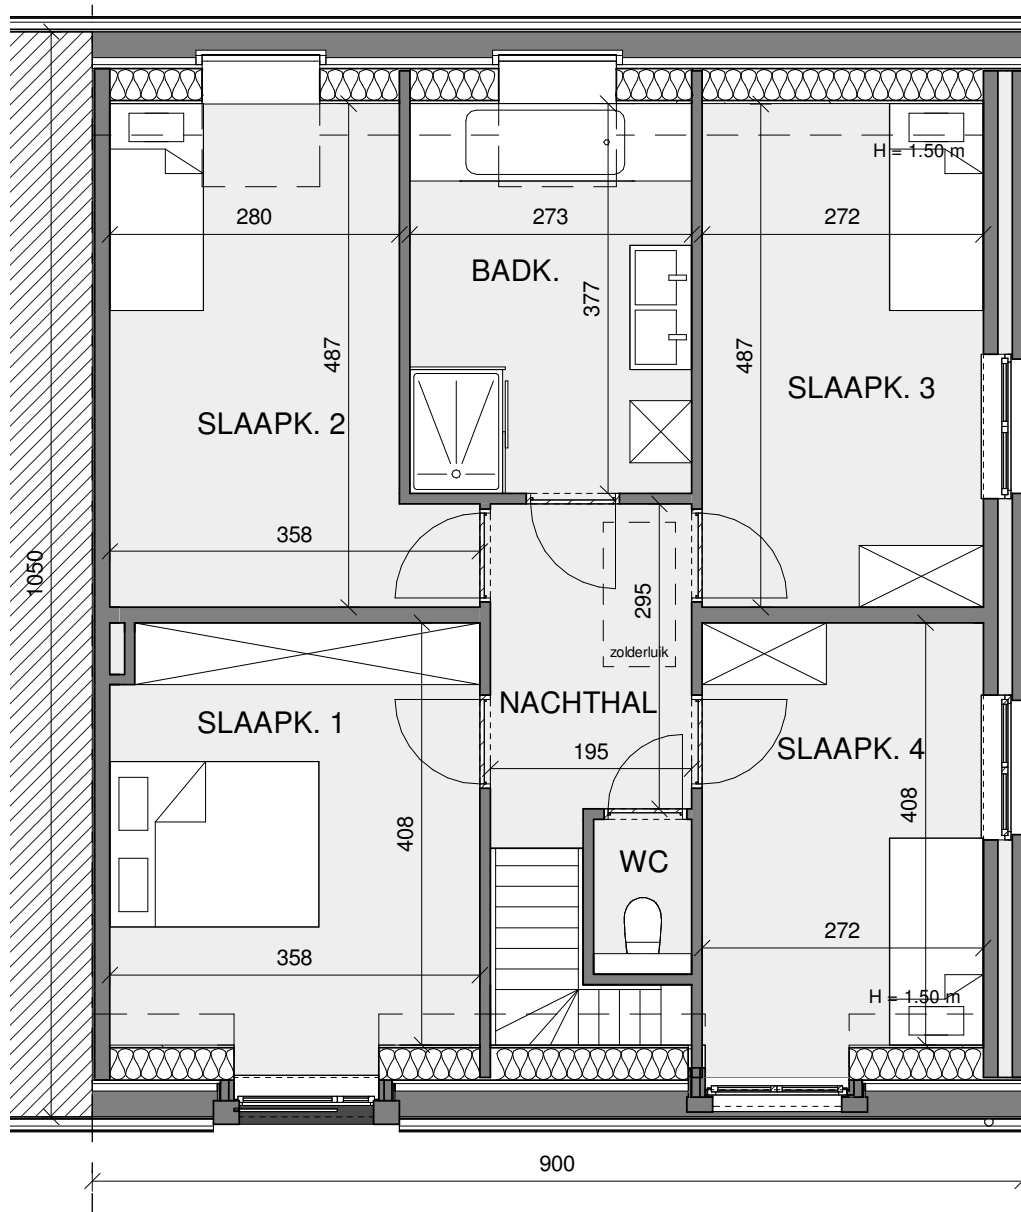

# HALFOPEN BEBOUWING MET 4 SLAAPKAMERS

Oppervlakte perceel: 306 m<sup>2</sup>

Inclusief: carport en tuinberging

**Voorgevel**

**Achtergevel**

**Zijgevel rechts**

Contacteer onze sales consultant

**051 28 01 49**

# LOT 33

## Gelijkvloers

# LOT 33

Eerste verdieping