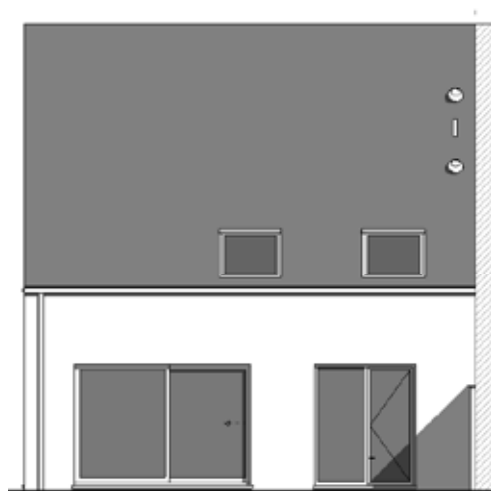

ROESELARE DE VLIAGER

**LOT  
33**

# HALFOPEN BEBOUWING MET 4 SLAAPKAMERS

Oppervlakte perceel: 306 m<sup>2</sup>

Inclusief: carport en tuinberging

**Voorgevel**

**Achtergevel**

**Zijgevel rechts**

Contacteer onze sales consultant

**051 28 01 49**