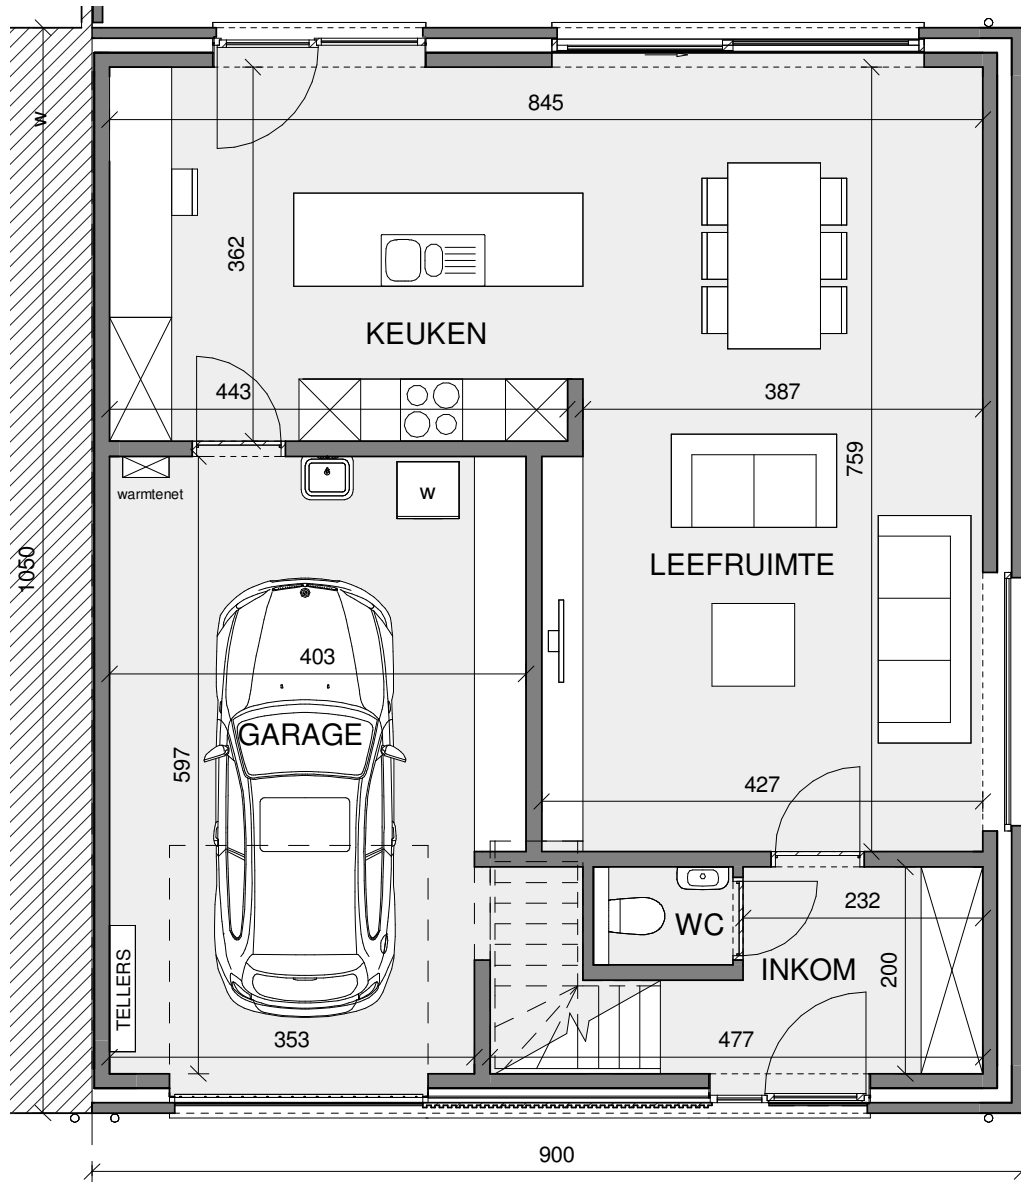

# HALFOPEN BEBOUWING MET 4 SLAAPKAMERS

Oppervlakte perceel: 306 m<sup>2</sup>

Inclusief: carport en tuinberging

**Voorgevel**

**Achtergevel**

**Zijgevel rechts**

Contacteer onze sales consultant

**051 28 01 49**

# LOT 33

# LOT 33

Eerste verdieping