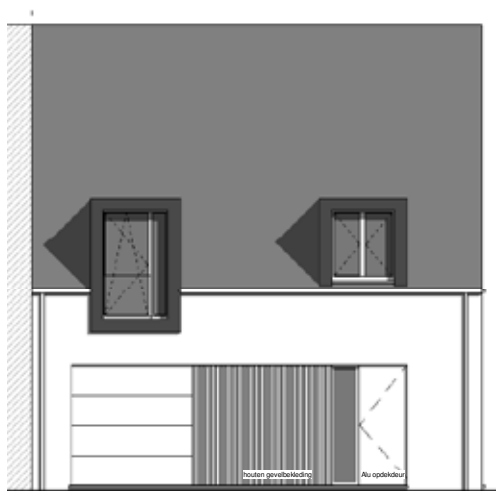

ROESELARE DE VLIAGER

**LOT  
33**

# HALFOPEN BEBOUWING MET 4 SLAAPKAMERS

Oppervlakte perceel: 306 m<sup>2</sup>

Inclusief: carport en tuinberging

**Voorgevel**

**Achtergevel**

**Zijgevel rechts**

Contacteer onze sales consultant

**051 28 01 49**