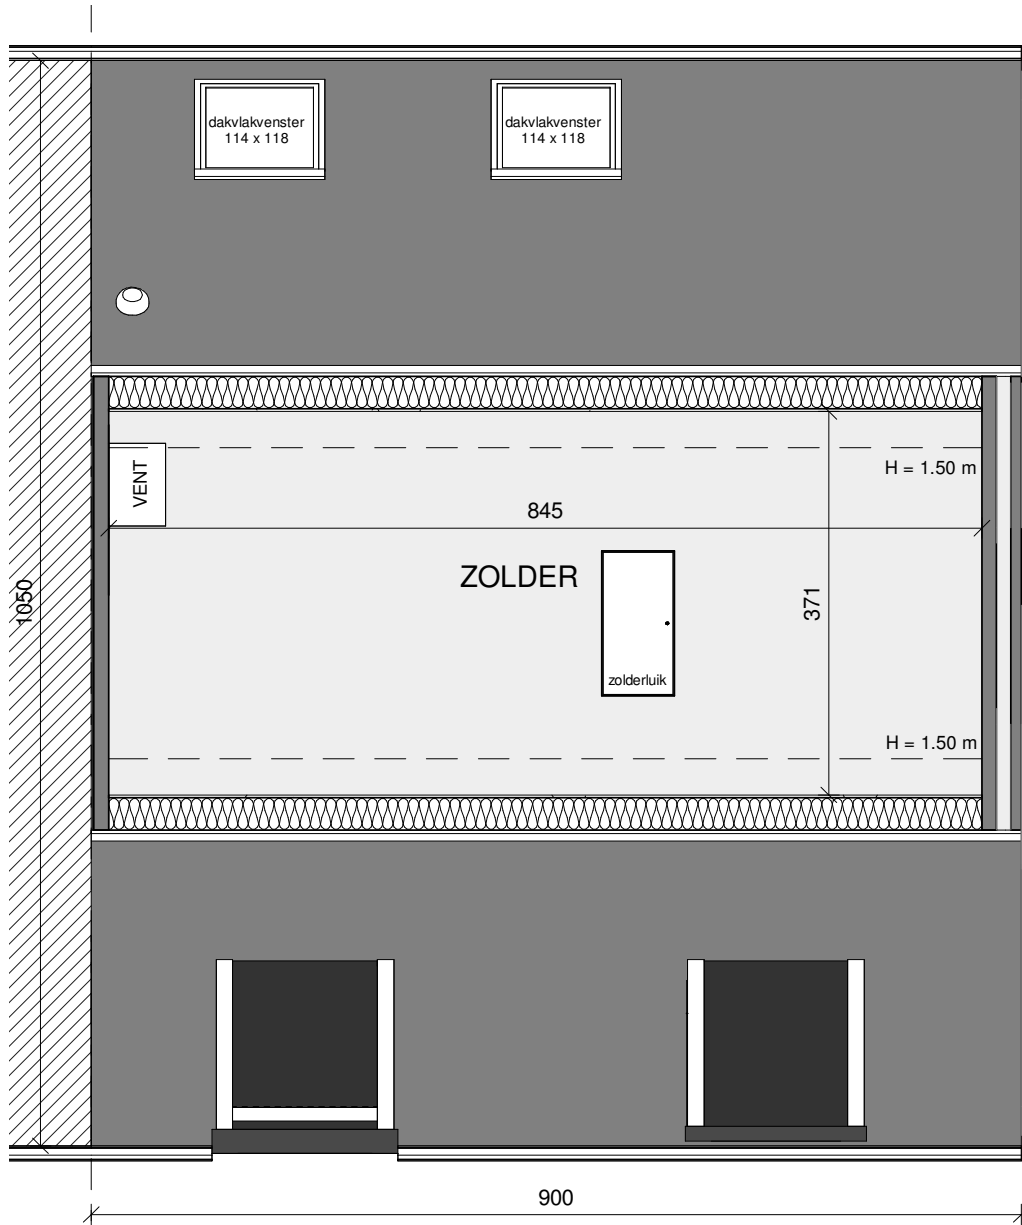

LOT 33

Zolder