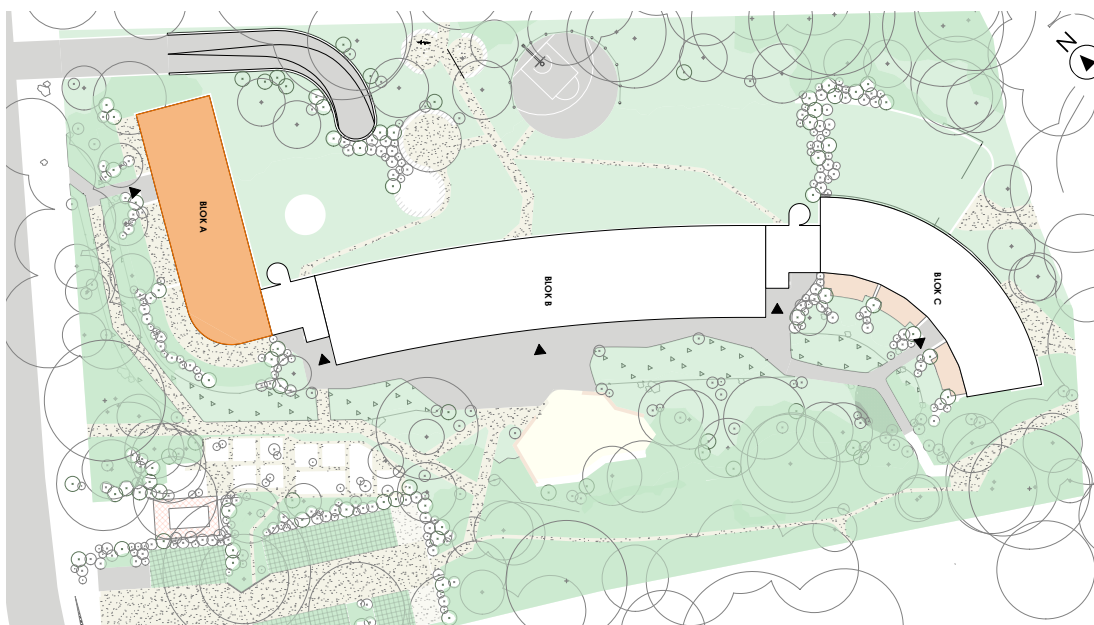

GENK BOSART

D.
11

APPARTEMENT EERSTE VERDIEPING MET 2 SLAAPKAMERS

Oppervlakte: 97 m² / Terras: 24 m²

Overzichtsplan

Situering

Grondplan