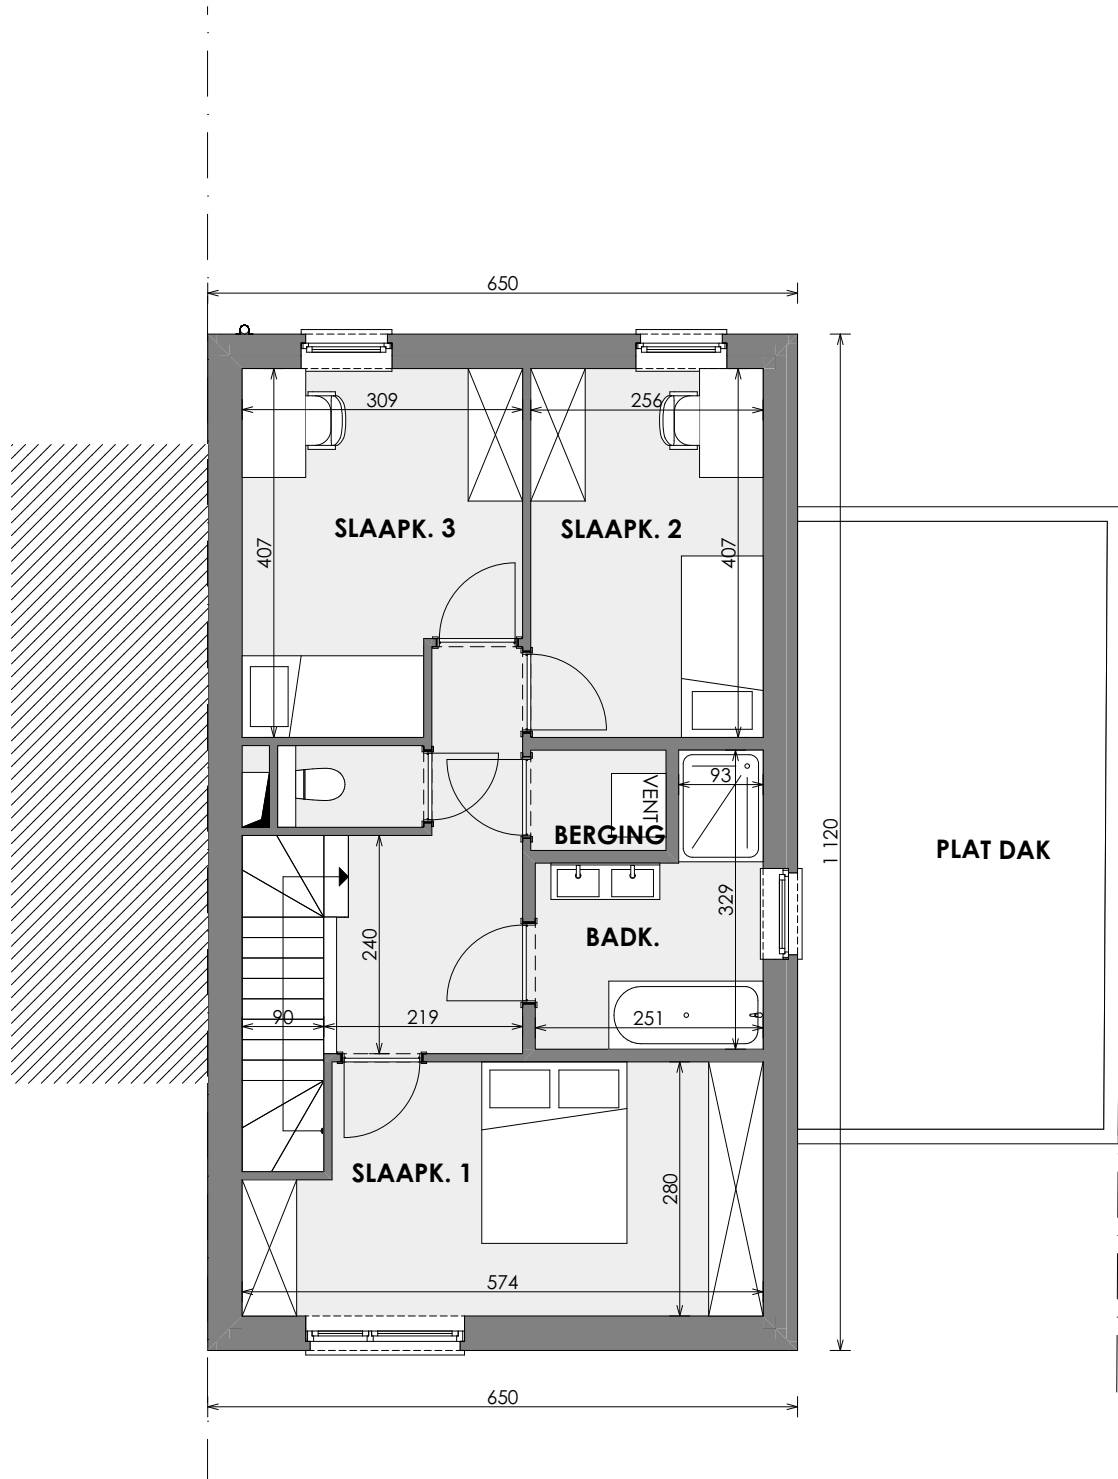

OVERPELT KATTESTRAAT

**LOT
44**

OPEN BEBOUWING MET 3 SLAAPKAMERS

Inclusief: carport en fietsenberging
Grondoppervlakte: 274 m²

Gelijkvloers

Contacteer Inge Vancluyssen

011 98 81 92

matexi.be - limburg@matexi.be

LOT 44

Eerste verdieping