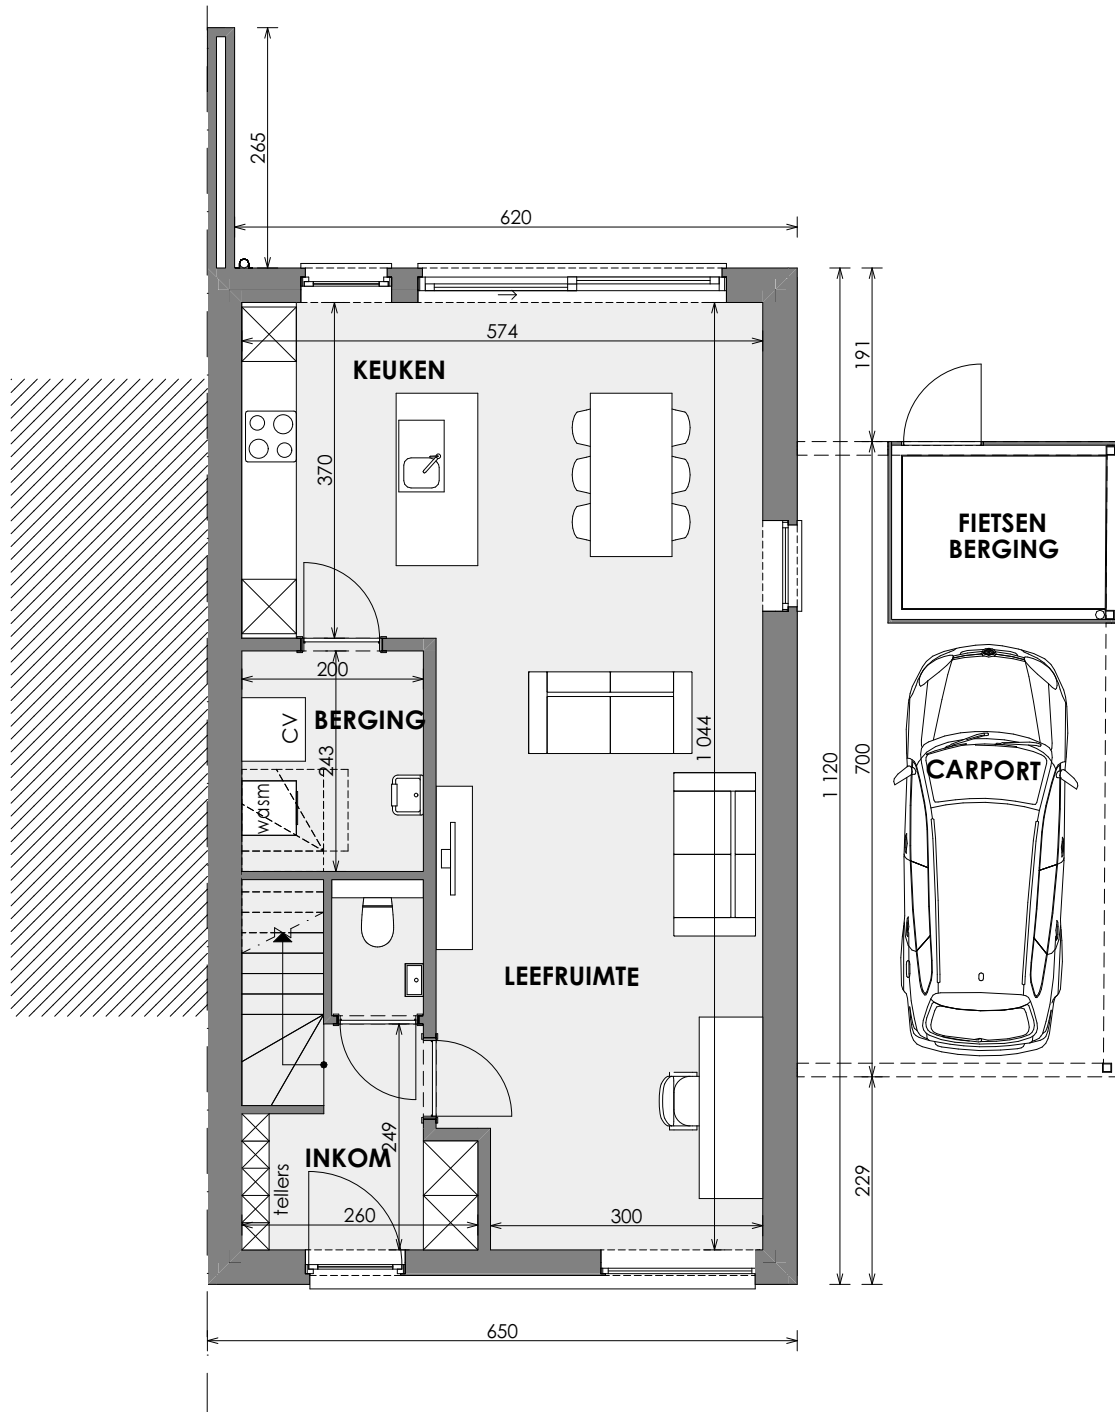

OVERPELT KATTESTRAAT

**LOT
44**

OPEN BEBOUWING MET 3 SLAAPKAMERS

Inclusief: carport en fietsenberging
Grondoppervlakte: 274 m²

Gelijkvloers

Contacteer Inge Vancluyssen

011 98 81 92

matexi.be - limburg@matexi.be

LOT 44

Eerste verdieping