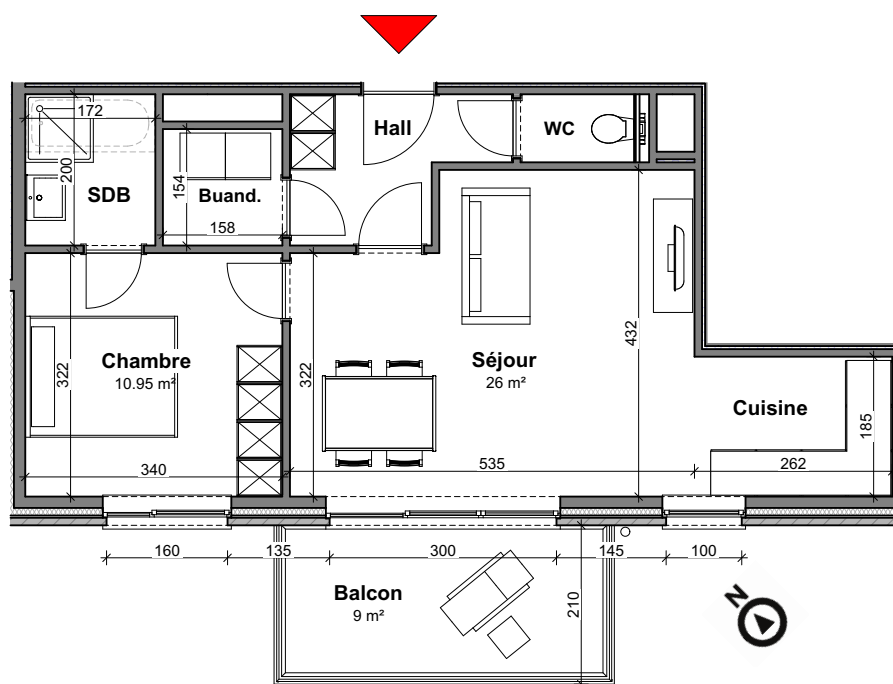

APP A1.01

Vue en plan