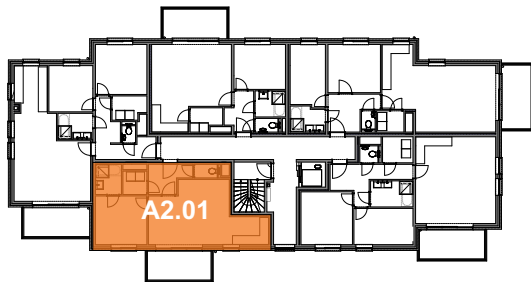

ATH - JARDINS DE ROSELLE - Lot 76

APP

Appartement

A2.01

1 chambre - superficie : $\pm 60 \text{ m}^2$ - Balcon : $\pm 9 \text{ m}^2$
2^{ème} étage

Plan général

Façade avant

Façades