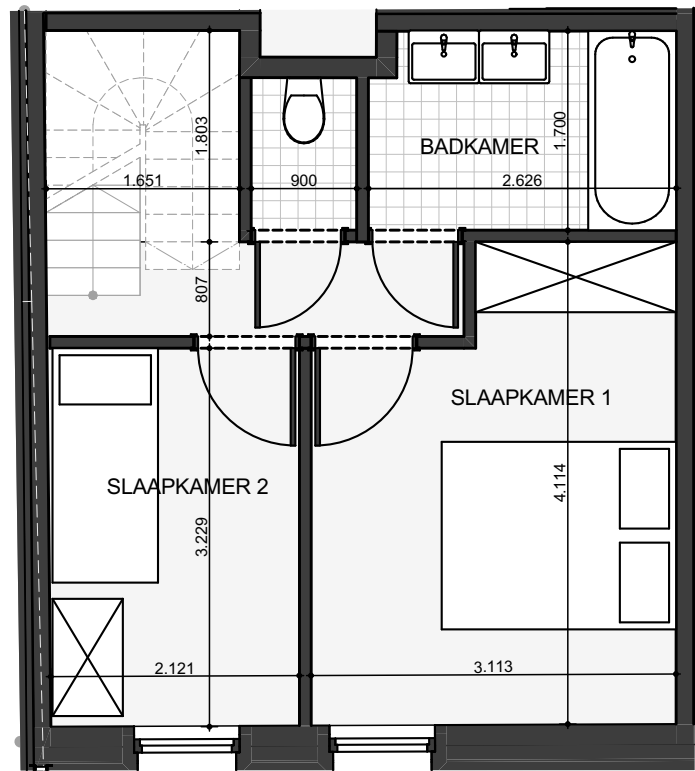

ZAVENTEM LEERLOOIERIJSTRAAT

APP B.2 DUPLEX APPARTEMENT MET 2 SLAAPKAMERS

Oppervlakte: 95 m²

Gevel

Situering

Contacteer onze Sales Consultant
02 588 71 76
matexi.be - vlaamsbrabant@matexi.be

APP B.2

Gelijkvloers

Eerste verdieping

APP B.2

Tweede verdieping