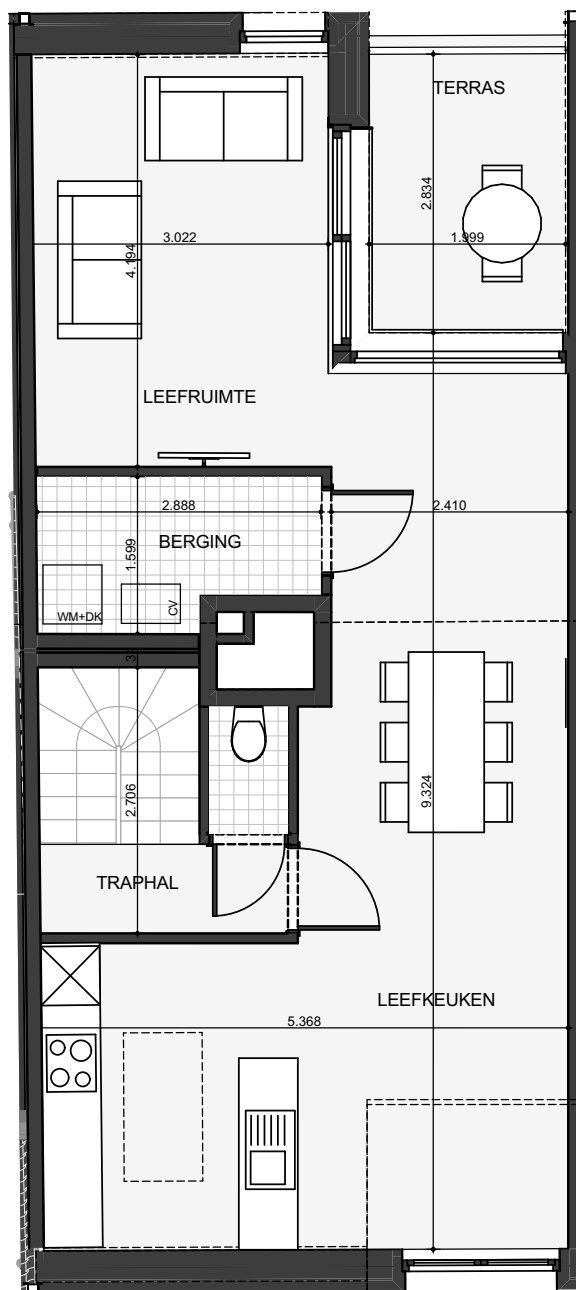

ZAVENTEM LEERLOOIERIJSTRAAT

APP B.2 DUPLEX APPARTEMENT MET 2 SLAAPKAMERS

Oppervlakte: 95 m²

Gevel

Situering

Contacteer onze Sales Consultant
02 588 71 76
matexi.be - vlaamsbrabant@matexi.be

APP B.2

Gelijkvloers

Eerste verdieping

APP B.2

Tweede verdieping