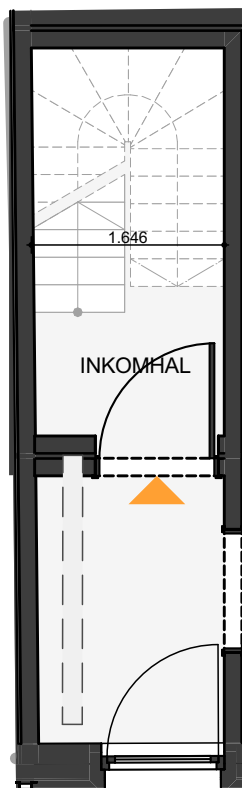

ZAVENTEM LEERLOOIERIJSTRAAT

APP B.2 DUPLEX APPARTEMENT MET 2 SLAAPKAMERS

Oppervlakte: 95 m²

Gevel

Situering

Contacteer onze Sales Consultant
02 588 71 76
matexi.be - vlaamsbrabant@matexi.be

APP B.2

Gelijkvloers

Eerste verdieping

APP B.2

Tweede verdieping