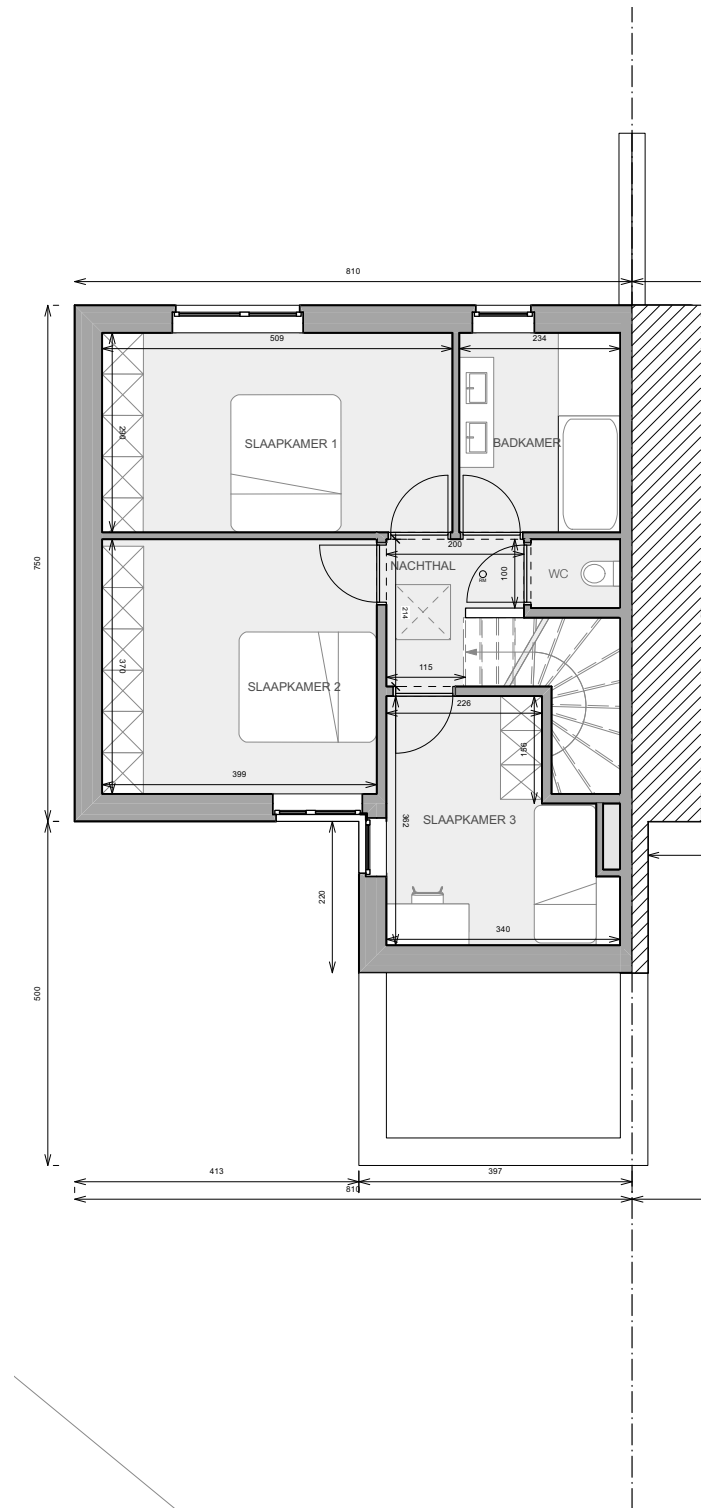

woning lot 31 (HOB)

oppervlakte perceel

4a 22ca

bruto bewoonbare oppervlakte woning

147,4 m²

aantal slaapkamers

3

bivelenhof

GELIJKVLOERS

VERDIEPING