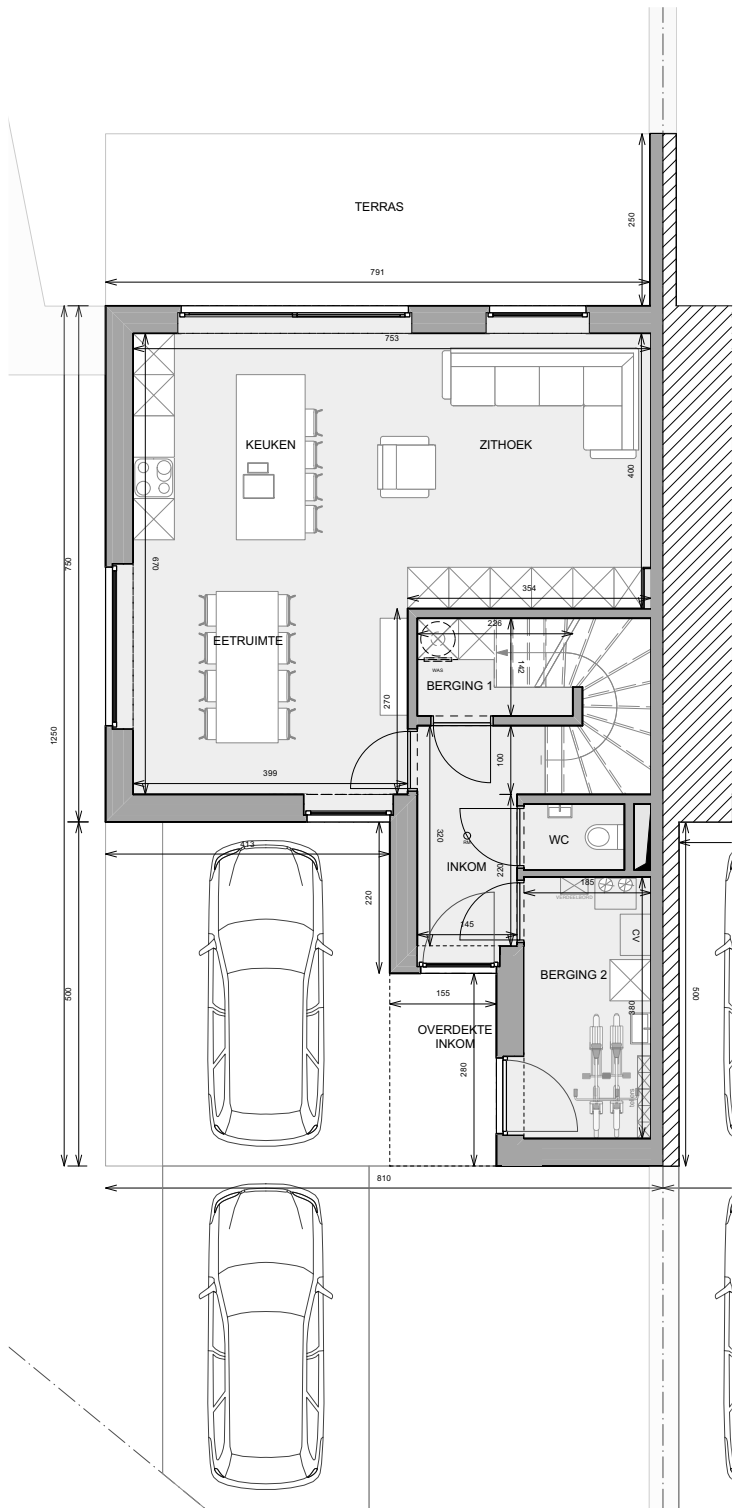

woning lot 31 (HOB)

oppervlakte perceel

4a 22ca

bruto bewoonbare oppervlakte woning

147,4 m²

aantal slaapkamers

3

bivelenhof

GELIJKVLOERS

VERDIEPING