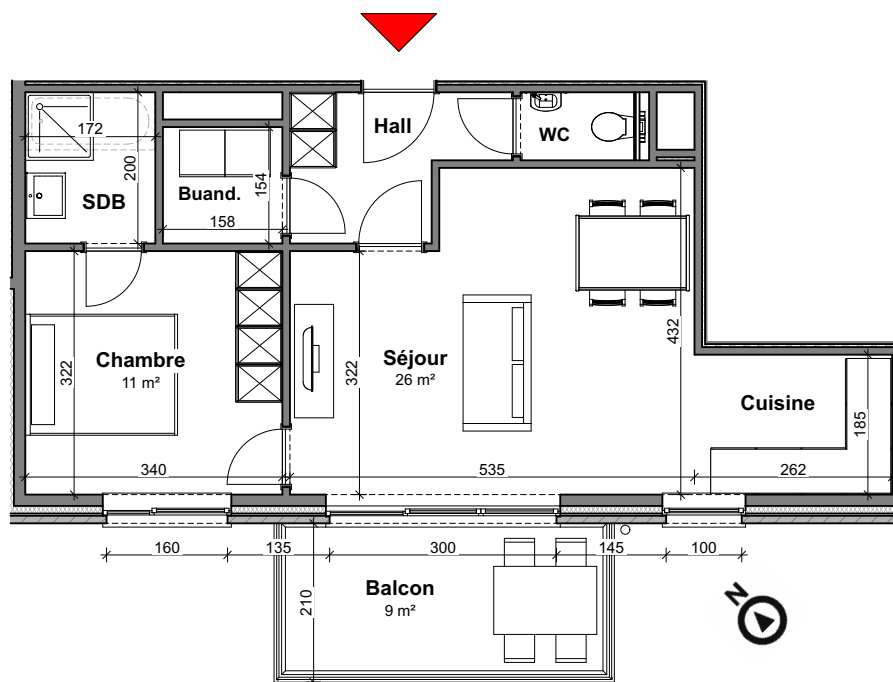

## Appartement

**A1.01**

1 chambre - superficie :  $\pm 60 \text{ m}^2$  - Balcon :  $\pm 9 \text{ m}^2$   
1<sup>er</sup> étage

Plan général

Façade avant

---

Façades

Contactez Fanny Vantongelen

# APP A1.01

Vue en plan