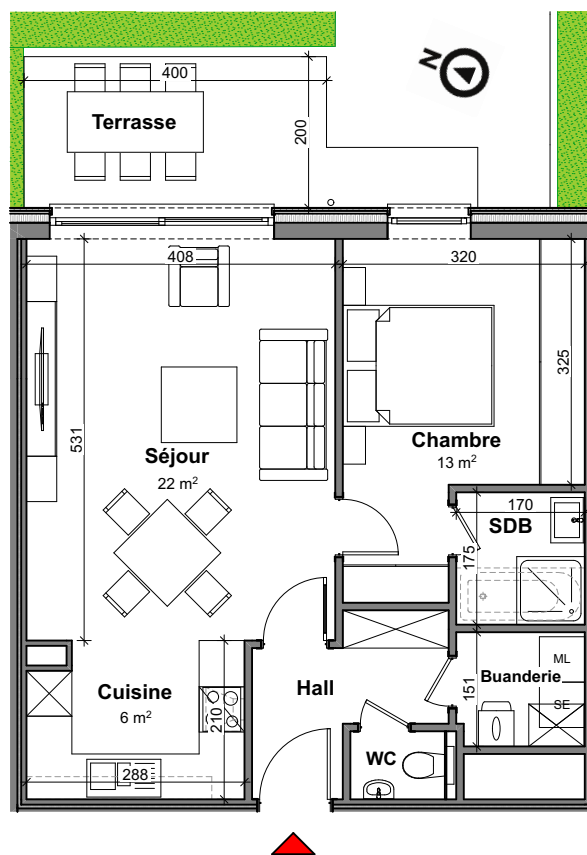

APP A.O.5

Vue en plan