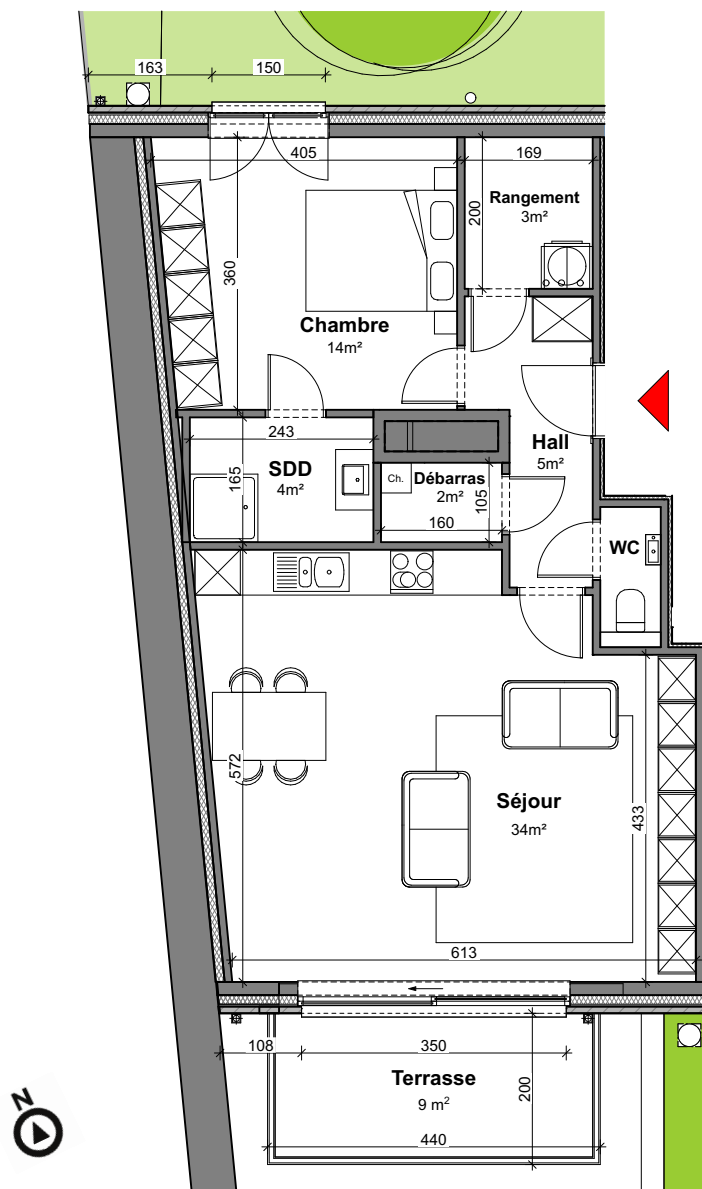

APP A01

Vue en plan