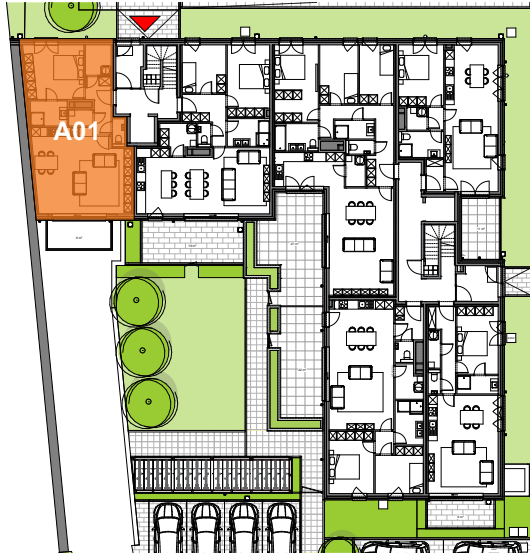

JODOIGNE - BELLE VALLEE - Résidence Myosotis

APP

Appartement

A01

1 chambre - superficie : $\pm 77 \text{ m}^2$ - Terrasse : $\pm 9 \text{ m}^2$
Rez-de-Chaussée

Plan général

Façade Nord (Chaussée de Wavre)

Façade Sud