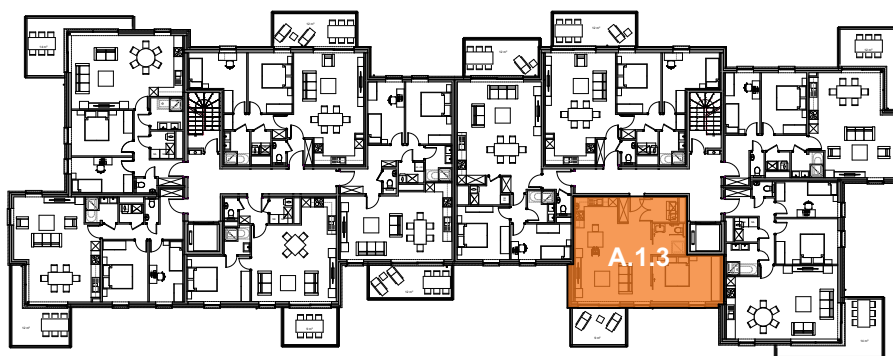

TOURNAI - PLAINE DES MANOEUVRES

APP

Appartement

A.1.3

1 chambre - superficie : $\pm 66 \text{ m}^2$ - 1^{er} étage

Plan général

Façade avant

Façades