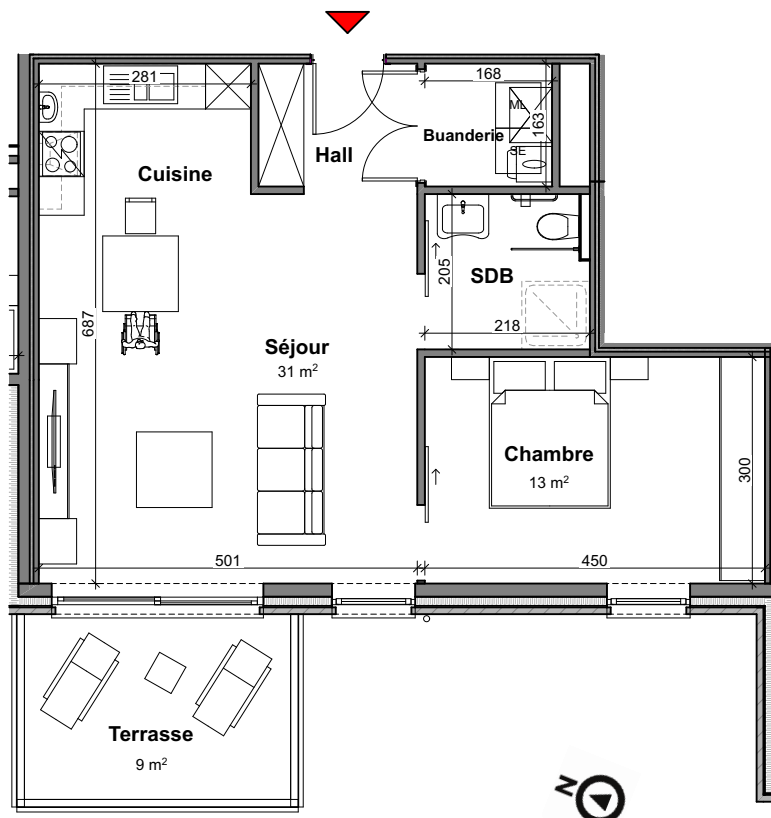

APP A.1.3

Vue en plan