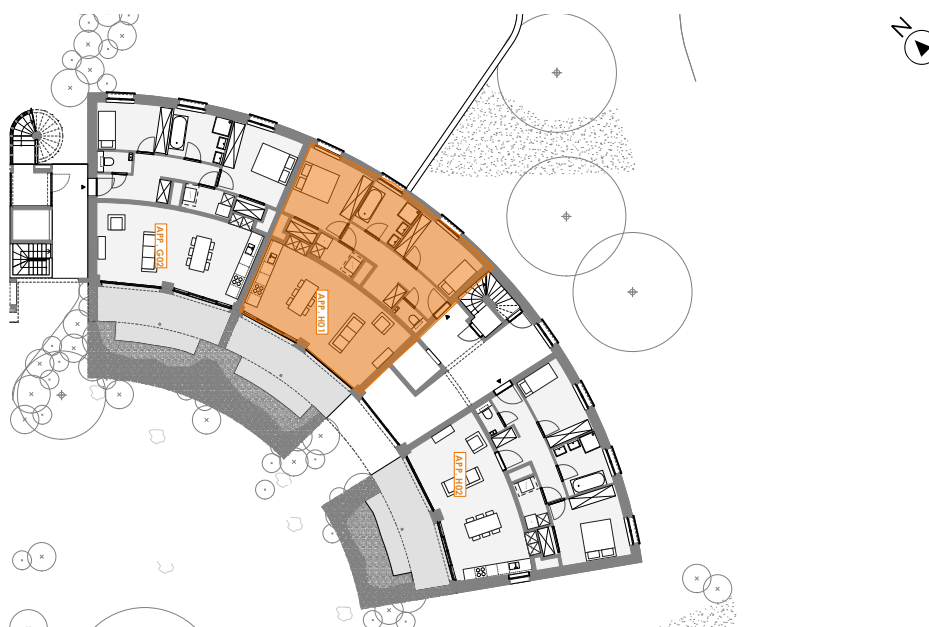

# APPARTEMENT GELIJKVLOERS MET 2 SLAAPKAMERS

Oppervlakte: 98 m<sup>2</sup> / Terras: 17 m<sup>2</sup>

## Overzichtsplan