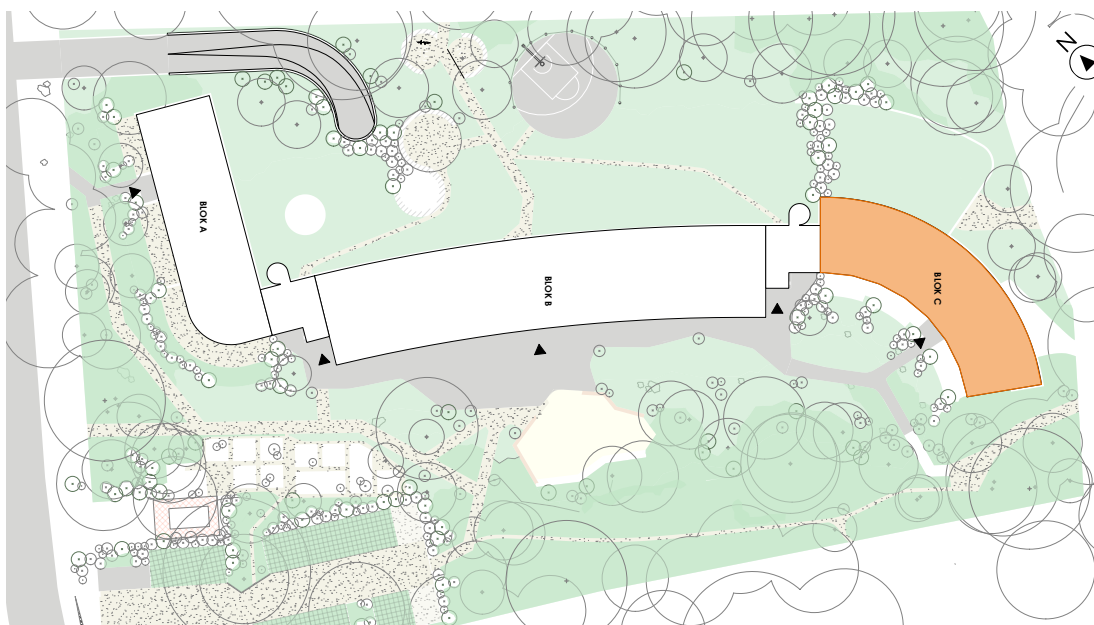

GENK BOSART

H.  
01

# APPARTEMENT GELIJKVLOERS MET 2 SLAAPKAMERS

Oppervlakte: 98 m<sup>2</sup> / Terras: 17 m<sup>2</sup>

## Overzichtsplan

## Situering

**Grondplan**