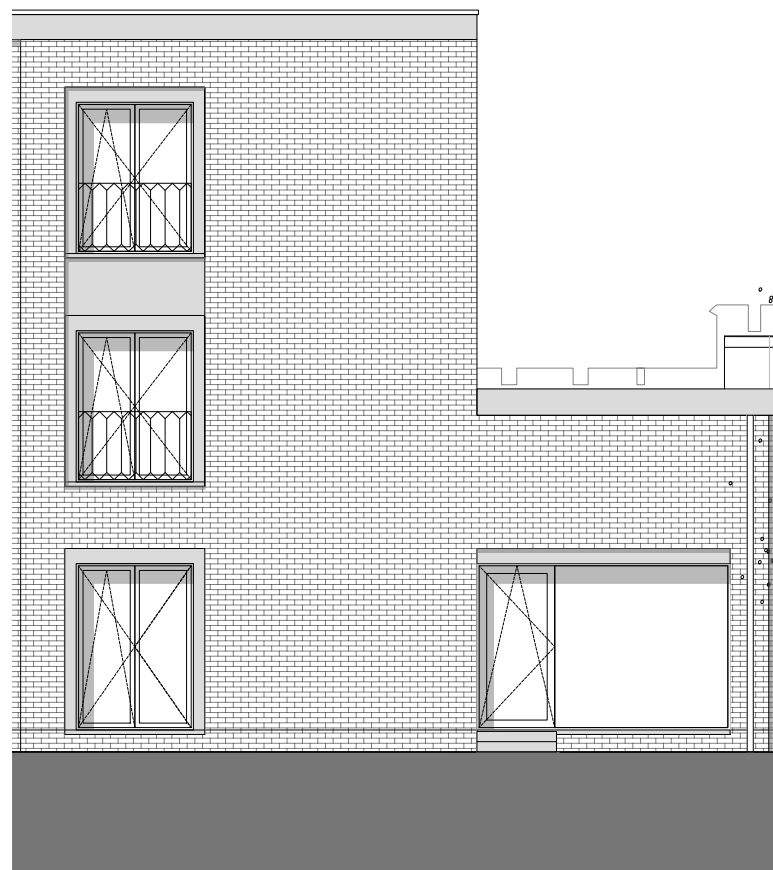

Verdieping +00

Verdieping +01

Verdieping +02

Deze plannen zijn indicatief. De bouwpromotor behoudt zich het recht voor wijzigingen aan te brengen. Afwijkingen in maat ten opzichte van de plannen zijn mogelijk en zijn geen voorwerp voor prijsherzieningen. De indeling van de keuken en de badkamers wordt enkel ter illustratie meegedeeld. Meubilair en toebehoren zijn illustratief en maken geen deel uit van de verkoopovereenkomst. Enkel de ondertekende verkoopdocumenten zijn bindend.

Gebouw C perimeter
Woning 6 – 3 slaapkamers

bruto oppervlakte	woning	155 m ²
netto oppervlakte	terras	24 m ²

360

Sergison
Bates
architects^{UP}

westgevel

oostgevel

noordgevel

Deze plannen zijn indicatief. De bouwpromotor behoudt zich het recht voor wijzigingen aan te brengen. Afwijkingen in maat ten opzichte van de plannen zijn mogelijk en zijn geen voorwerp voor prijsherzieningen. De indeling van de keuken en de badkamers wordt enkel ter illustratie meegedeeld. Meubilair en toebehoren zijn illustratief en maken geen deel uit van de verkoopovereenkomst. Enkel de ondertekende verkoopdocumenten zijn bindend.

Gebouw C perimeter
Woning 6 – 3 slaapkamers

bruto oppervlakte	woning	155 m ²
netto oppervlakte	terras	24 m ²

360

Sergison
Bates
architects^{UP}

Tuingevel Eekhout

Straatgevel

Deze plannen zijn indicatief. De bouwpromotor behoudt zich het recht voor wijzigingen aan te brengen. Afwijkingen in maat ten opzichte van de plannen zijn mogelijk en zijn geen voorwerp voor prijsherzieningen. De indeling van de keuken en de badkamers wordt enkel ter illustratie meegedeeld. Meubilair en toebehoren zijn illustratief en maken geen deel uit van de verkoopsovereenkomst. Enkel de ondertekende verkoopdocumenten zijn bindend.

Gebouw C perimeter
Woning 6 – 3 slaapkamers

bruto oppervlakte	woning	155 m ²
netto oppervlakte	terras	24 m ²

360

Sergison
Bates
architects^{UP}