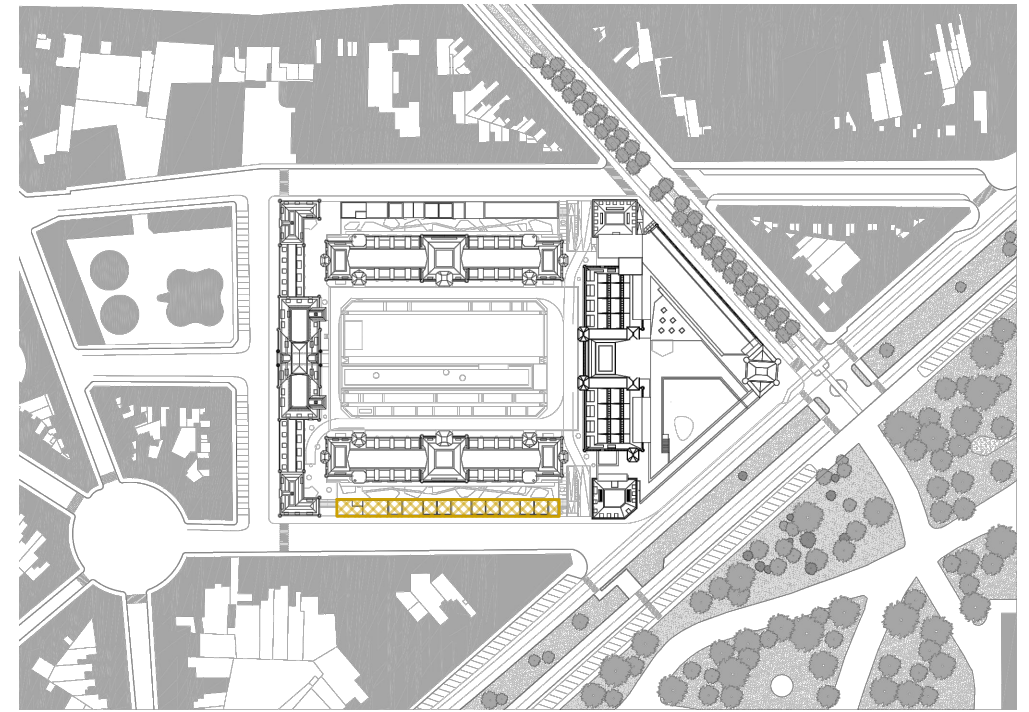

Gebouw C perimeter
Woning 6 – 3 slaapkamers

bruto oppervlakte	woning	155 m ²
netto oppervlakte	terras	24 m ²

360

Sergison
Bates
architects^{UP}

westgevel

oostgevel

noordgevel

Deze plannen zijn indicatief. De bouwpromotor behoudt zich het recht voor wijzigingen aan te brengen. Afwijkingen in maat ten opzichte van de plannen zijn mogelijk en zijn geen voorwerp voor prijsherzieningen. De indeling van de keuken en de badkamers wordt enkel ter illustratie meegedeeld. Meubilair en toebehoren zijn illustratief en maken geen deel uit van de verkoopovereenkomst. Enkel de ondertekende verkoopdocumenten zijn bindend.

Gebouw C perimeter
Woning 6 – 3 slaapkamers

bruto oppervlakte	woning	155 m ²
netto oppervlakte	terras	24 m ²

360

Sergison
Bates
architects^{UP}

Tuingevel Eekhout

Straatgevel

Deze plannen zijn indicatief. De bouwpromotor behoudt zich het recht voor wijzigingen aan te brengen. Afwijkingen in maat ten opzichte van de plannen zijn mogelijk en zijn geen voorwerp voor prijsherzieningen. De indeling van de keuken en de badkamers wordt enkel ter illustratie meegedeeld. Meubilair en toebehoren zijn illustratief en maken geen deel uit van de verkoopsovereenkomst. Enkel de ondertekende verkoopdocumenten zijn bindend.

Gebouw C perimeter
Woning 6 – 3 slaapkamers

bruto oppervlakte	woning	155 m ²
netto oppervlakte	terras	24 m ²

360

Sergison
Bates
architects^{UP}