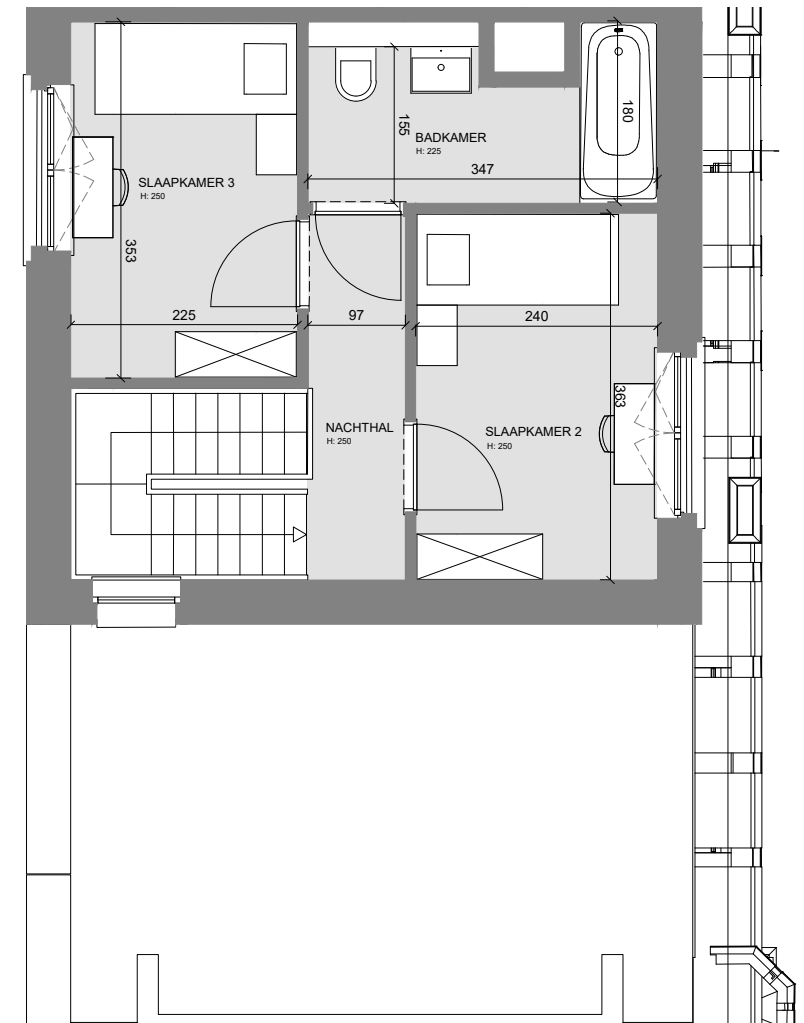

Verdieping +00

Verdieping +01

Verdieping +02

Deze plannen zijn indicatief. De bouwpromotor behoudt zich het recht voor wijzigingen aan te brengen. Afwijkingen in maat ten opzichte van de plannen zijn mogelijk en zijn geen voorwerp voor prijsherzieningen. De indeling van de keuken en de badkamers wordt enkel ter illustratie meegedeeld. Meubilair en toebehoren zijn illustratief en maken geen deel uit van de verkoopovereenkomst. Enkel de ondertekende verkoopdocumenten zijn bindend.

Gebouw C perimeter
Woning 6 – 3 slaapkamers

bruto oppervlakte	woning	155 m ²
netto oppervlakte	terras	24 m ²

360

Sergison
Bates
architects^{UP}

westgevel

oostgevel

noordgevel

Deze plannen zijn indicatief. De bouwpromotor behoudt zich het recht voor wijzigingen aan te brengen. Afwijkingen in maat ten opzichte van de plannen zijn mogelijk en zijn geen voorwerp voor prijsherzieningen. De indeling van de keuken en de badkamers wordt enkel ter illustratie meegedeeld. Meubilair en toebehoren zijn illustratief en maken geen deel uit van de verkoopovereenkomst. Enkel de ondertekende verkoopdocumenten zijn bindend.

Gebouw C perimeter
Woning 6 – 3 slaapkamers

bruto oppervlakte	woning	155 m ²
netto oppervlakte	terras	24 m ²

360

Sergison
Bates
architects^{UP}

Tuingevel Eekhout

Straatgevel

Deze plannen zijn indicatief. De bouwpromotor behoudt zich het recht voor wijzigingen aan te brengen. Afwijkingen in maat ten opzichte van de plannen zijn mogelijk en zijn geen voorwerp voor prijsherzieningen. De indeling van de keuken en de badkamers wordt enkel ter illustratie meegedeeld. Meubilair en toebehoren zijn illustratief en maken geen deel uit van de verkoopsovereenkomst. Enkel de ondertekende verkoopdocumenten zijn bindend.

Gebouw C perimeter
Woning 6 – 3 slaapkamers

bruto oppervlakte	woning	155 m ²
netto oppervlakte	terras	24 m ²

360

Sergison
Bates
architects^{UP}