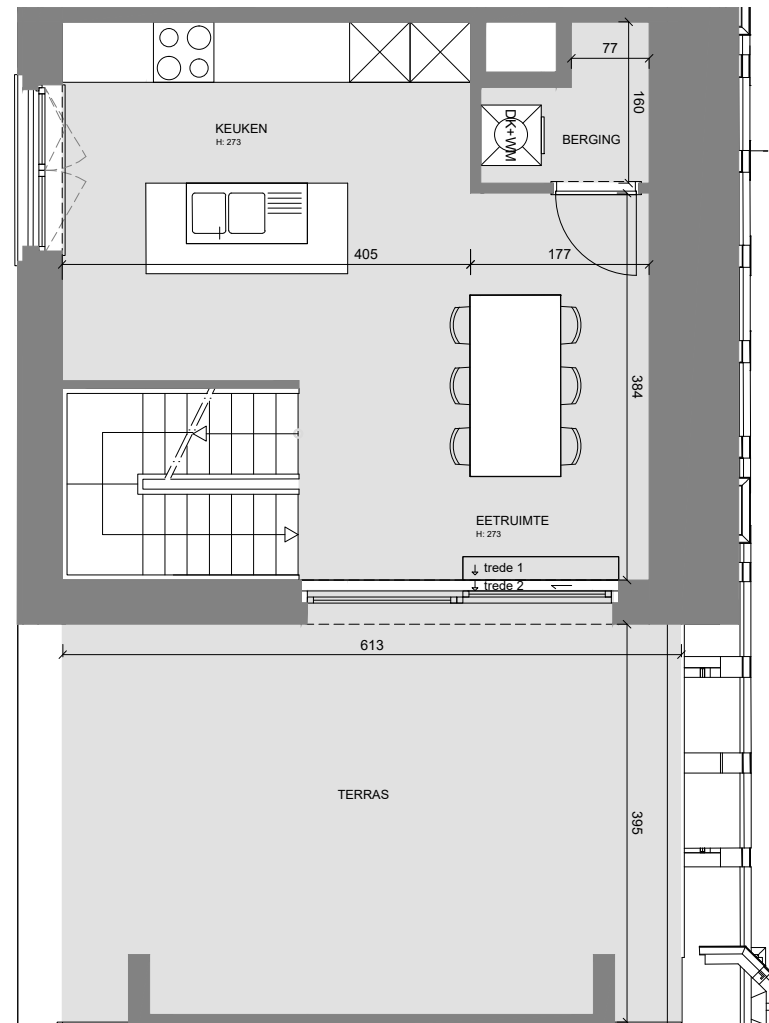

Verdieping +00

Verdieping +01

Verdieping +02

Deze plannen zijn indicatief. De bouwpromotor behoudt zich het recht voor wijzigingen aan te brengen. Afwijkingen in maat ten opzichte van de plannen zijn mogelijk en zijn geen voorwerp voor prijsherzieningen. De indeling van de keuken en de badkamers wordt enkel ter illustratie meegedeeld. Meubilair en toebehoren zijn illustratief en maken geen deel uit van de verkoopovereenkomst. Enkel de ondertekende verkoopdocumenten zijn bindend.

Gebouw C perimeter
Woning 6 – 3 slaapkamers

bruto oppervlakte	woning	155 m ²
netto oppervlakte	terras	24 m ²

360

Sergison
Bates
architects^{UP}

westgevel

oostgevel

noordgevel

Deze plannen zijn indicatief. De bouwpromotor behoudt zich het recht voor wijzigingen aan te brengen. Afwijkingen in maat ten opzichte van de plannen zijn mogelijk en zijn geen voorwerp voor prijsherzieningen. De indeling van de keuken en de badkamers wordt enkel ter illustratie meegedeeld. Meubilair en toebehoren zijn illustratief en maken geen deel uit van de verkoopovereenkomst. Enkel de ondertekende verkoopdocumenten zijn bindend.

Gebouw C perimeter
Woning 6 – 3 slaapkamers

bruto oppervlakte	woning	155 m ²
netto oppervlakte	terras	24 m ²

360

Sergison
Bates
architects^{UP}

Tuingevel Eekhout

Straatgevel

Deze plannen zijn indicatief. De bouwpromotor behoudt zich het recht voor wijzigingen aan te brengen. Afwijkingen in maat ten opzichte van de plannen zijn mogelijk en zijn geen voorwerp voor prijsherzieningen. De indeling van de keuken en de badkamers wordt enkel ter illustratie meegedeeld. Meubilair en toebehoren zijn illustratief en maken geen deel uit van de verkoopsovereenkomst. Enkel de ondertekende verkoopdocumenten zijn bindend.

Gebouw C perimeter
Woning 6 – 3 slaapkamers

bruto oppervlakte	woning	155 m ²
netto oppervlakte	terras	24 m ²

360

Sergison
Bates
architects^{UP}