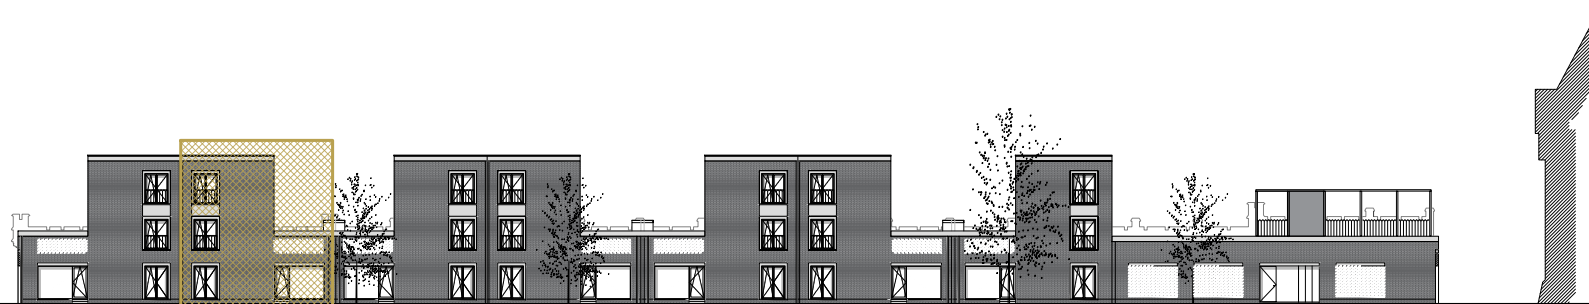

Gebouw C perimeter
Woning 6 – 3 slaapkamers

bruto oppervlakte	woning	155 m ²
netto oppervlakte	terras	24 m ²

360

Sergison
Bates
architects^{UP}

westgevel

oostgevel

noordgevel

Deze plannen zijn indicatief. De bouwpromotor behoudt zich het recht voor wijzigingen aan te brengen. Afwijkingen in maat ten opzichte van de plannen zijn mogelijk en zijn geen voorwerp voor prijsherzieningen. De indeling van de keuken en de badkamers wordt enkel ter illustratie meegedeeld. Meubilair en toebehoren zijn illustratief en maken geen deel uit van de verkoopovereenkomst. Enkel de ondertekende verkoopdocumenten zijn bindend.

Gebouw C perimeter
Woning 6 – 3 slaapkamers

bruto oppervlakte	woning	155 m ²
netto oppervlakte	terras	24 m ²

360

Sergison
Bates
architects^{UP}

Tuingevel Eekhout

Straatgevel

Deze plannen zijn indicatief. De bouwpromotor behoudt zich het recht voor wijzigingen aan te brengen. Afwijkingen in maat ten opzichte van de plannen zijn mogelijk en zijn geen voorwerp voor prijsherzieningen. De indeling van de keuken en de badkamers wordt enkel ter illustratie meegedeeld. Meubilair en toebehoren zijn illustratief en maken geen deel uit van de verkoopsovereenkomst. Enkel de ondertekende verkoopdocumenten zijn bindend.

Gebouw C perimeter
Woning 6 – 3 slaapkamers

bruto oppervlakte	woning	155 m ²
netto oppervlakte	terras	24 m ²

360

Sergison
Bates
architects^{UP}