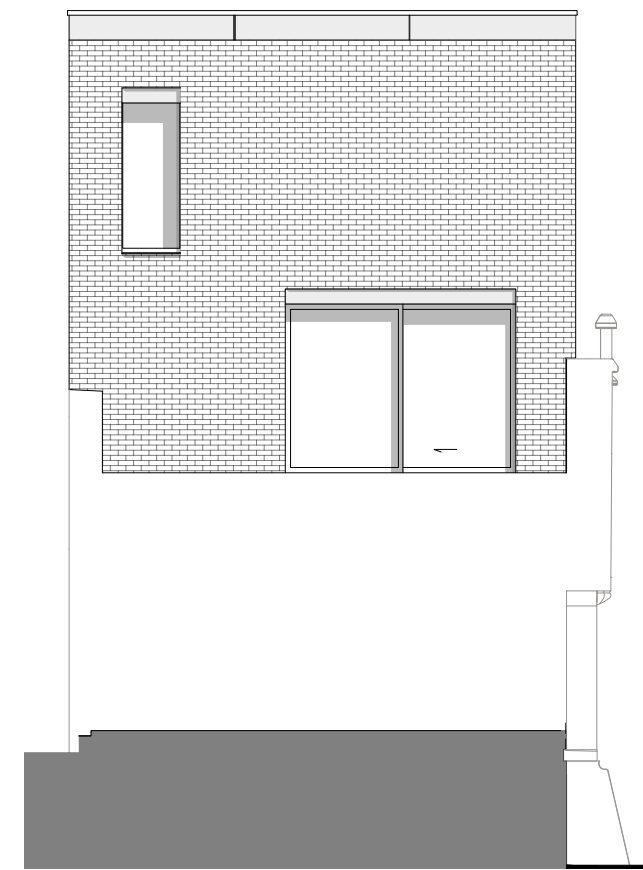

Verdieping +00

Verdieping +01

Verdieping +02

Deze plannen zijn indicatief. De bouwpromotor behoudt zich het recht voor wijzigingen aan te brengen. Afwijkingen in maat ten opzichte van de plannen zijn mogelijk en zijn geen voorwerp voor prijsherzieningen. De indeling van de keuken en de badkamers wordt enkel ter illustratie meegedeeld. Meubilair en toebehoren zijn illustratief en maken geen deel uit van de verkoopovereenkomst. Enkel de ondertekende verkoopdocumenten zijn bindend.

Gebouw C perimeter
Woning 6 – 3 slaapkamers

bruto oppervlakte	woning	155 m ²
netto oppervlakte	terras	24 m ²

360

Sergison
Bates
architects^{UP}

westgevel

oostgevel

noordgevel

Deze plannen zijn indicatief. De bouwpromotor behoudt zich het recht voor wijzigingen aan te brengen. Afwijkingen in maat ten opzichte van de plannen zijn mogelijk en zijn geen voorwerp voor prijsherzieningen. De indeling van de keuken en de badkamers wordt enkel ter illustratie meegedeeld. Meubilair en toebehoren zijn illustratief en maken geen deel uit van de verkoopovereenkomst. Enkel de ondertekende verkoopdocumenten zijn bindend.

Gebouw C perimeter
Woning 6 – 3 slaapkamers

bruto oppervlakte	woning	155 m ²
netto oppervlakte	terras	24 m ²

360

Sergison
Bates
architects^{UP}

Tuingevel Eekhout

Straatgevel

Deze plannen zijn indicatief. De bouwpromotor behoudt zich het recht voor wijzigingen aan te brengen. Afwijkingen in maat ten opzichte van de plannen zijn mogelijk en zijn geen voorwerp voor prijsherzieningen. De indeling van de keuken en de badkamers wordt enkel ter illustratie meegedeeld. Meubilair en toebehoren zijn illustratief en maken geen deel uit van de verkoopsovereenkomst. Enkel de ondertekende verkoopdocumenten zijn bindend.

Gebouw C perimeter
Woning 6 – 3 slaapkamers

bruto oppervlakte	woning	155 m ²
netto oppervlakte	terras	24 m ²

360

Sergison
Bates
architects^{UP}