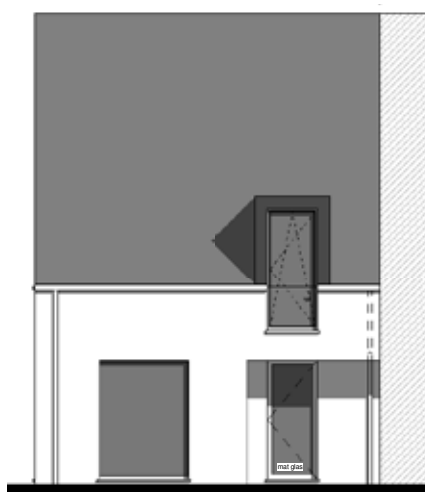

ROESELARE DE VLIAGER

**LOT
28**

HALFOPEN BEBOUWING MET 3 SLAAPKAMERS

Oppervlakte perceel: 340 m²

Inclusief: tuinberging

Voorgevel

Achtergevel

Zijgevel links