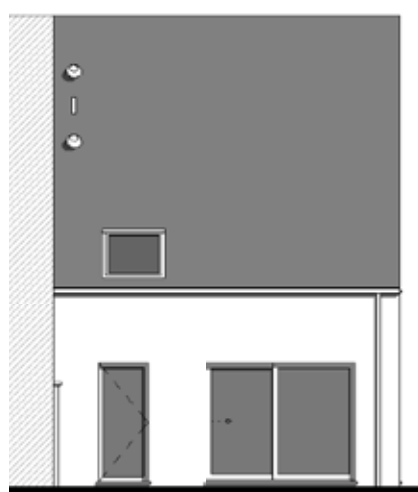

ROESELARE DE VLIAGER

**LOT
28**

HALFOPEN BEBOUWING MET 3 SLAAPKAMERS

Oppervlakte perceel: 340 m²

Inclusief: tuinberging

Voorgevel

Achtergevel

Zijgevel links

LOT 28

Zolder