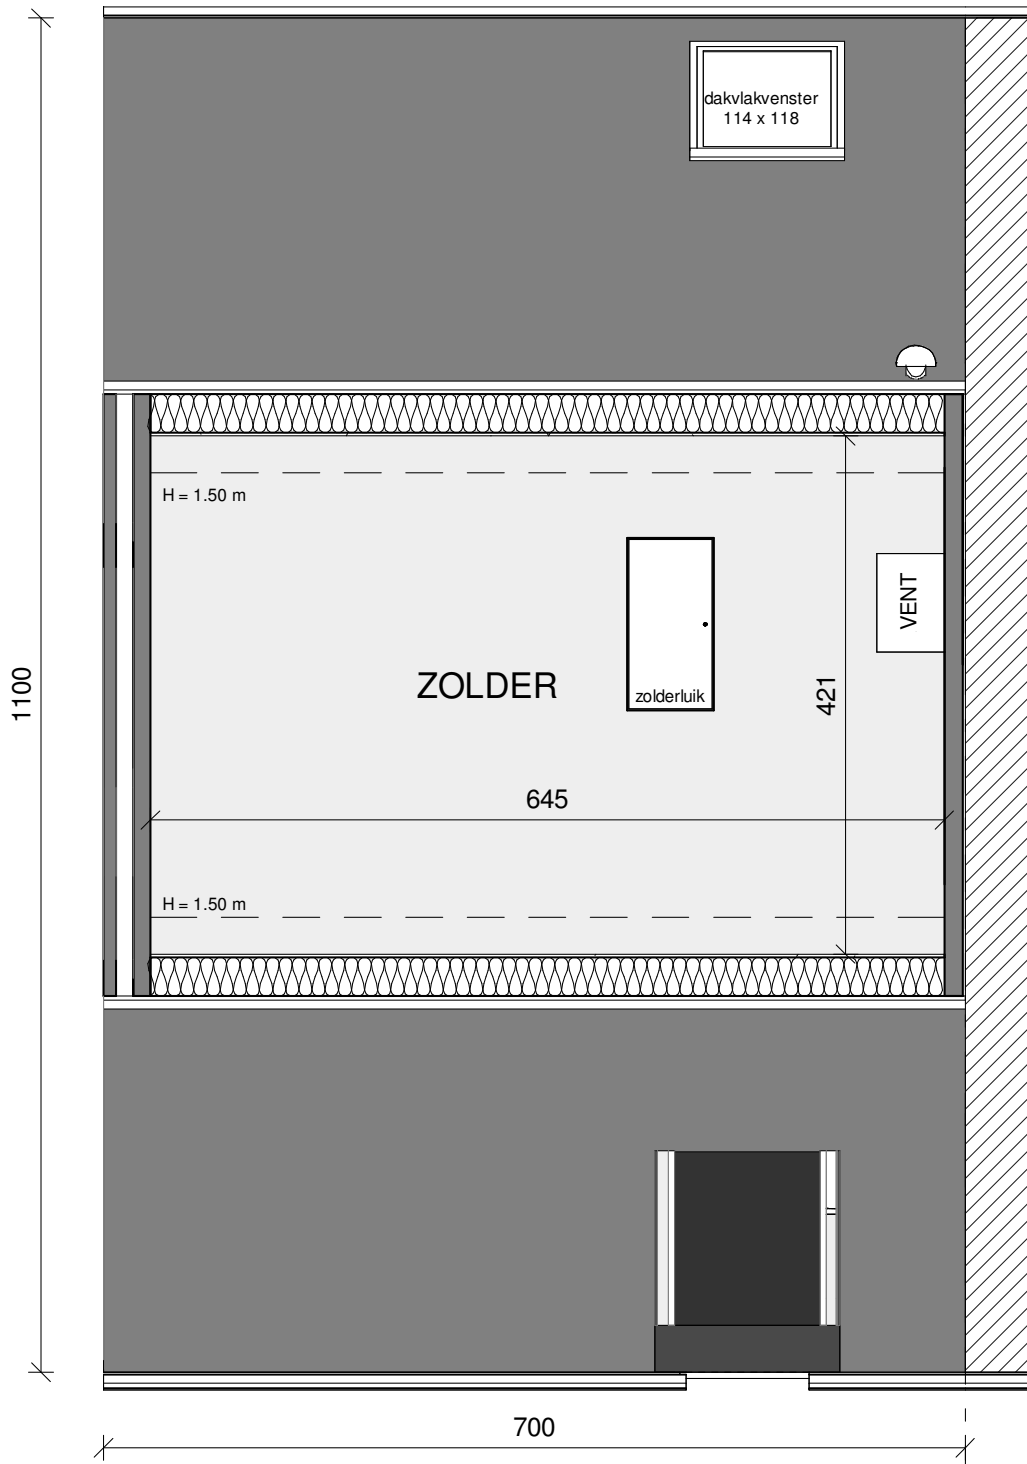

LOT 28

Zolder