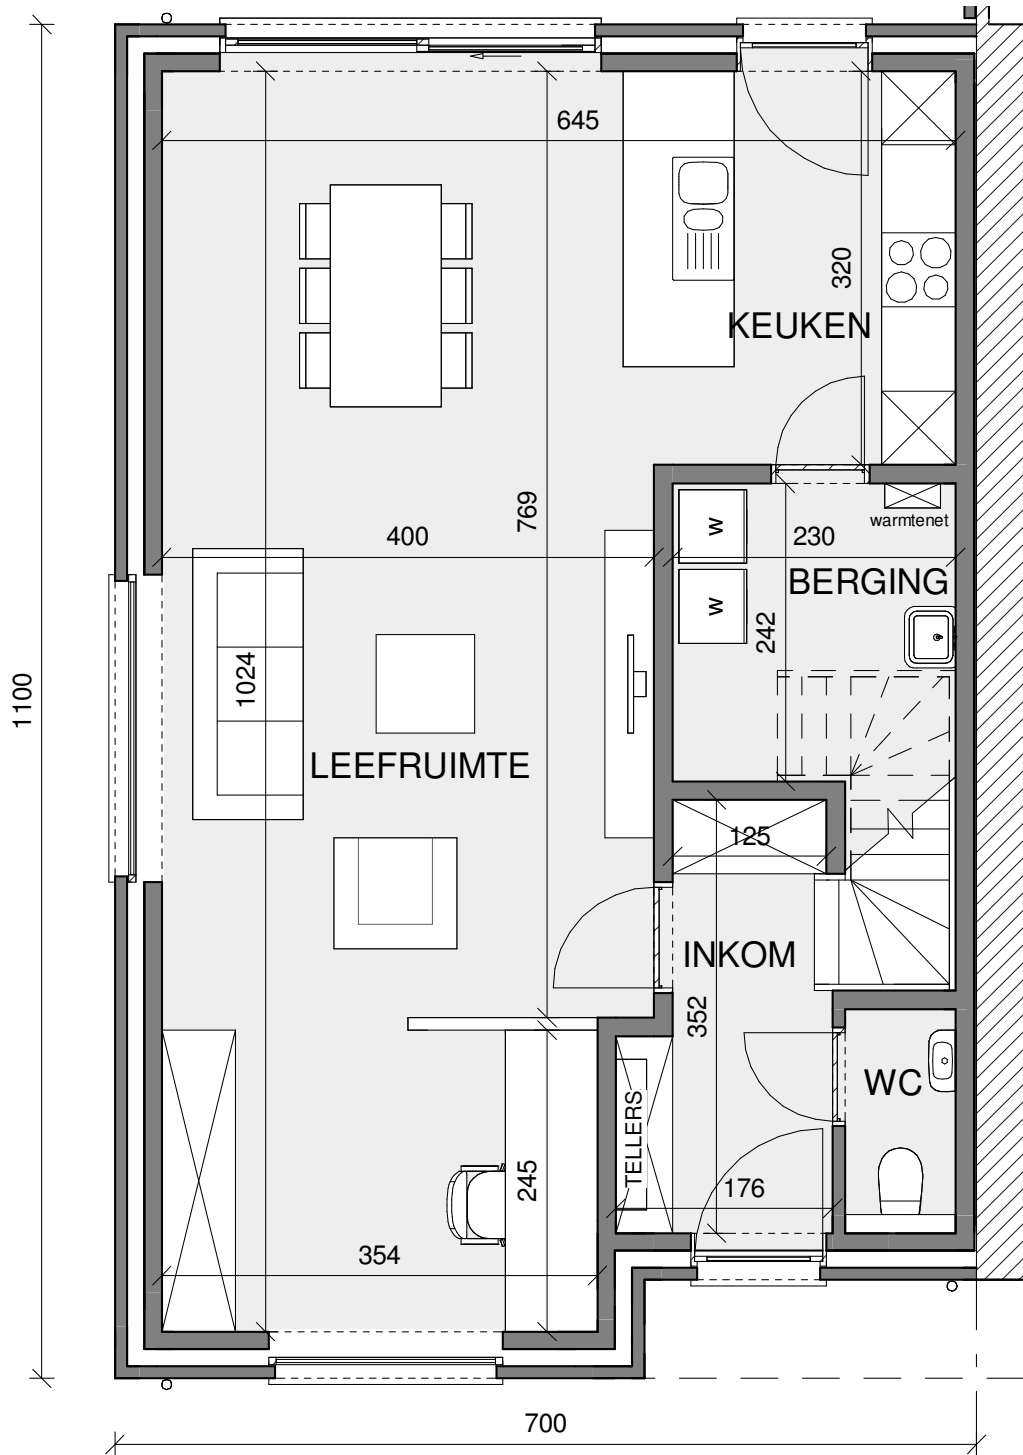

LOT 28

Gelijkvloers