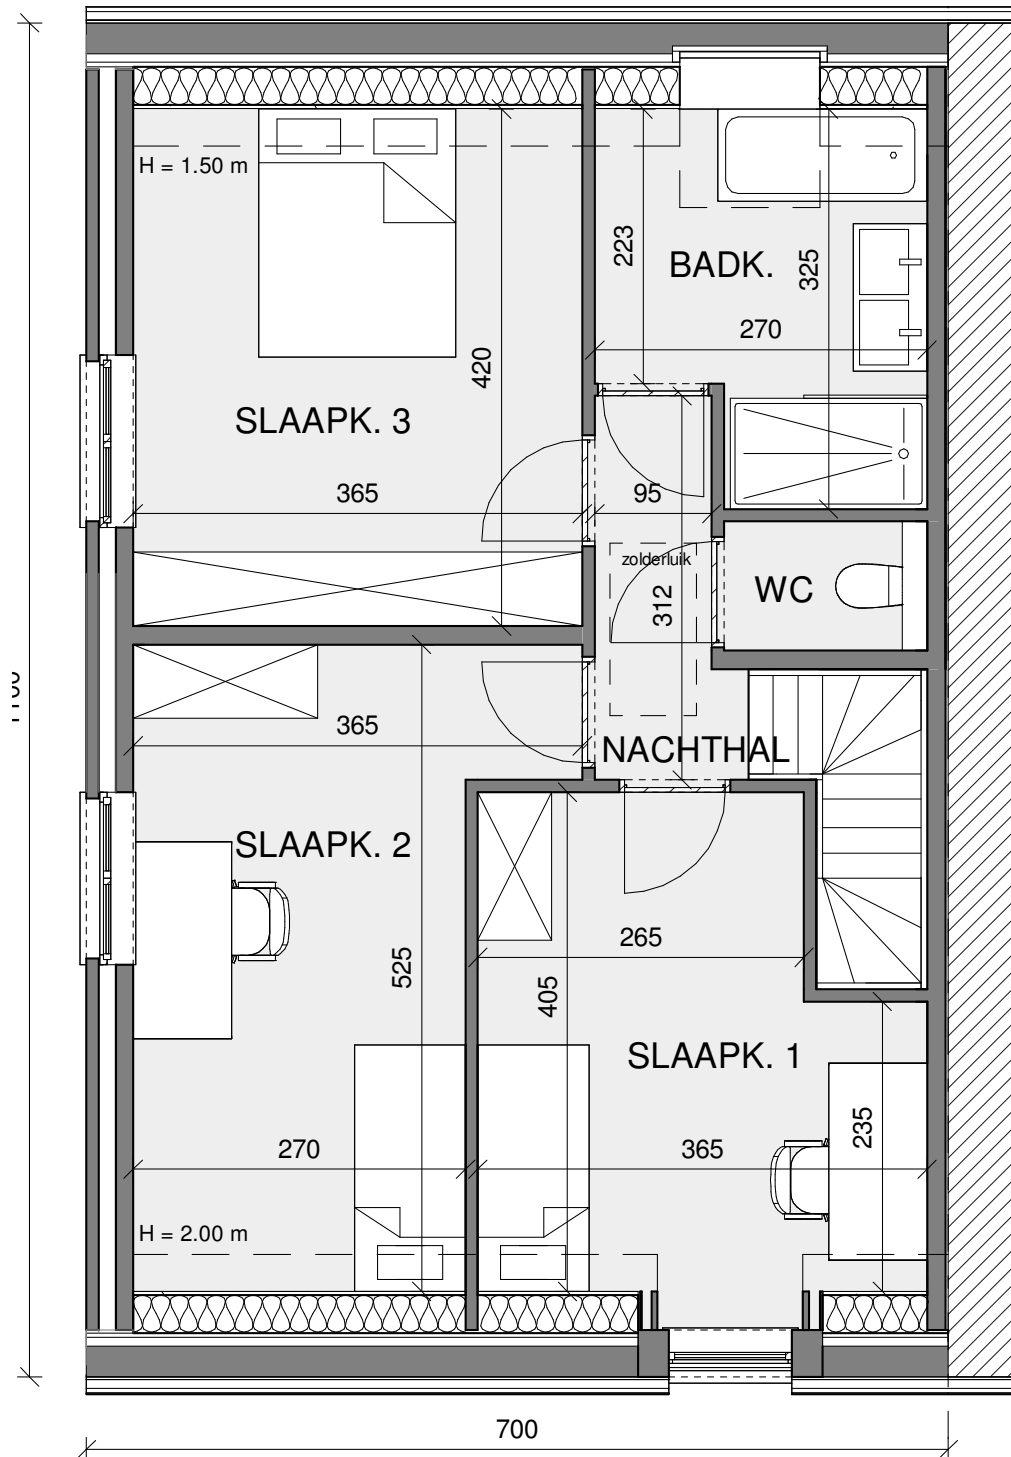

LOT
28

Eerste verdieping