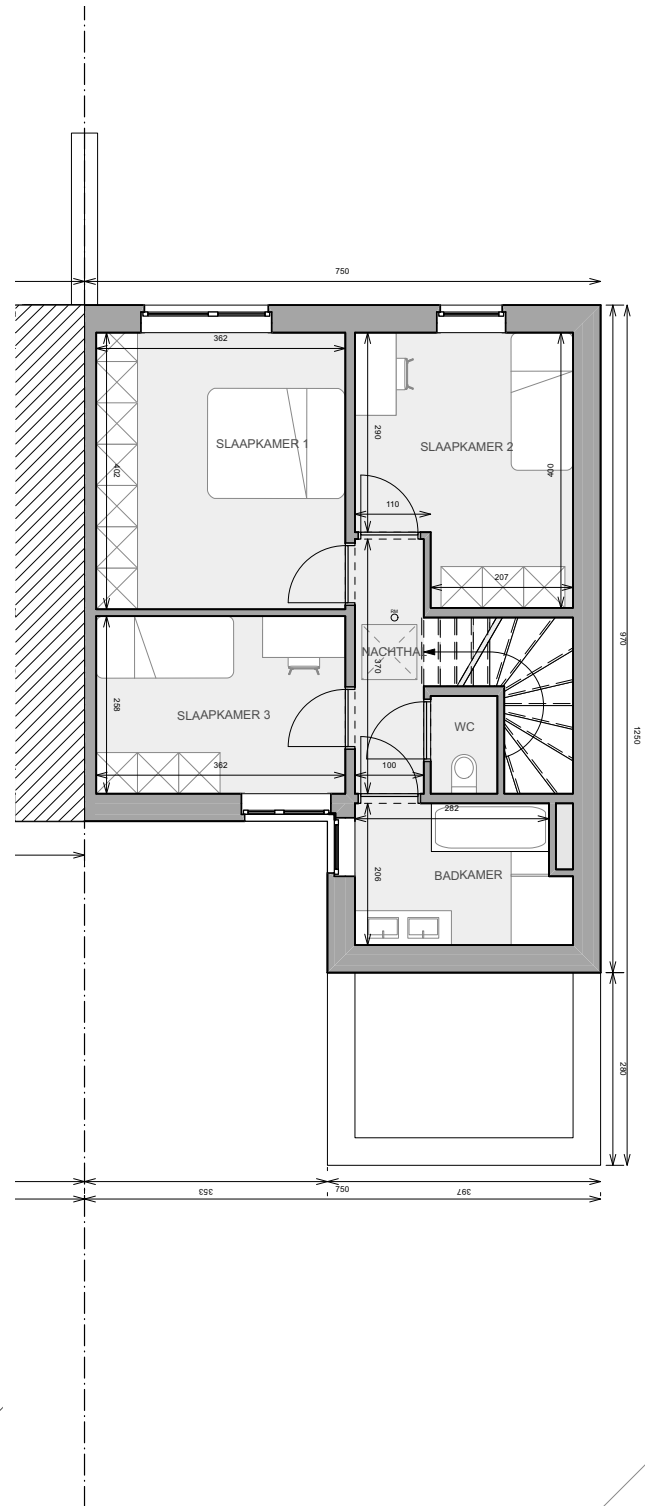

# woning lot 37 (HOB)

oppervlakte perceel 3a 18ca  
bruto bewoonbare oppervlakte woning 136,8 m<sup>2</sup>  
aantal slaapkamers 3

bivelenhof

GELIJKVLOERS

VERDIEPING