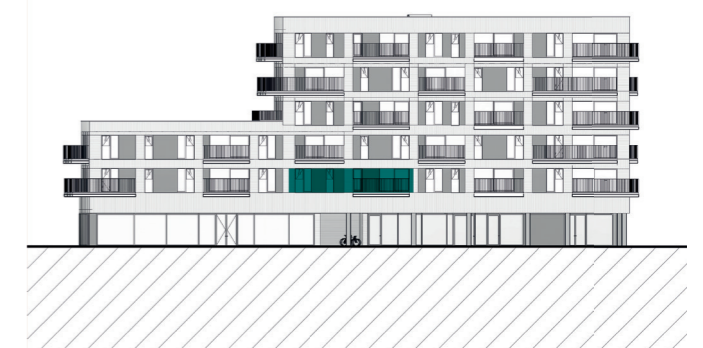

# 't BRUGHUIS

APP A1.3

VERD  
+1

GEBOUW  
A

SLK  
2

SITUERING

TEGELVLOER LAMINAAT

0 1m 3m 5m