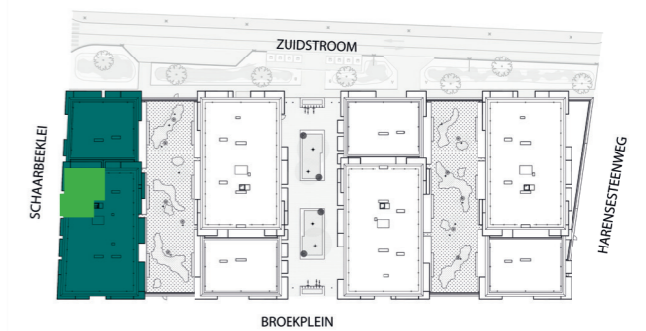

# 't BRUGHUIS

APP A1.3

VERD  
+1

GEBOUW  
A

SLK  
2

SITUERING

TEGELVLOER LAMINAAT

0 1m 3m 5m