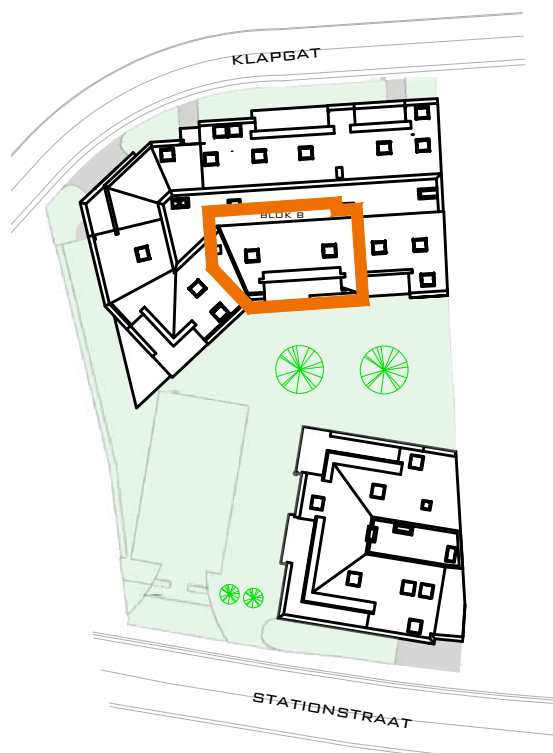

HAACHT 'T BROUWERSKWARTIER

APP B3.2

DUPLEX DERDE VERDIEPING MET 2 SLAAPKAMERS

Oppervlakte: 144 m²

Terras: 16 m²

Gevel ligging

Situering

Contacteer onze Sales Consultant

02 588 48 83

matexi.be - vlaamsbrabant@matexi.be

MATEXI

APP B3.2

Grondplan

APP B3.2

Tweede verdieping