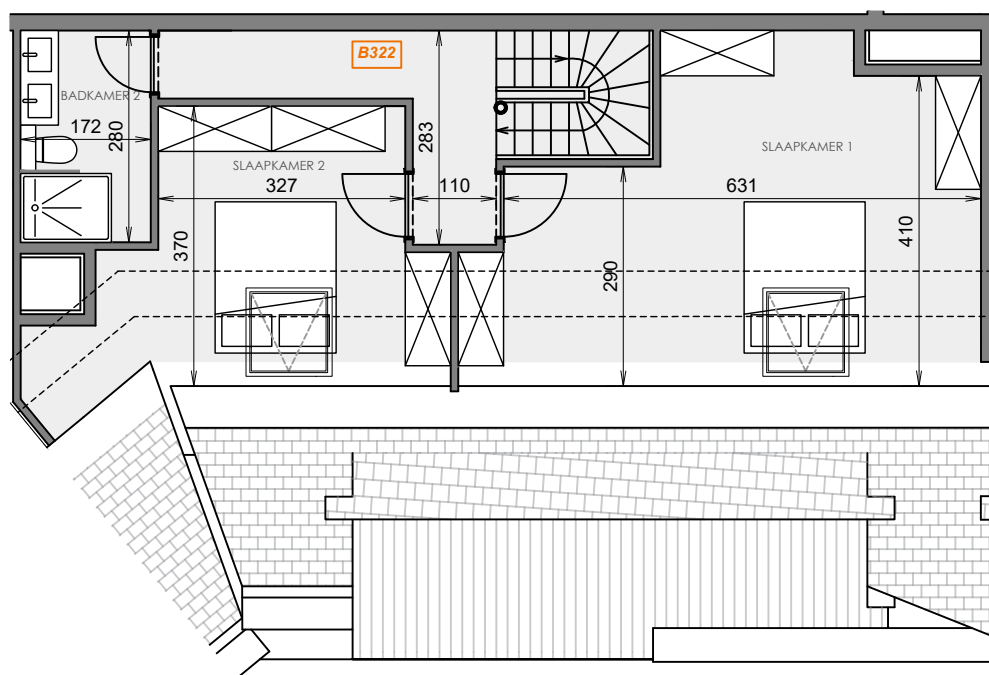

HAACHT 'T BROUWERSKWARTIER

APP B3.2

DUPLEX DERDE VERDIEPING MET 2 SLAAPKAMERS

Oppervlakte: 144 m²

Terras: 16 m²

Gevel ligging

Situering

Contacteer onze Sales Consultant

02 588 48 83

matexi.be - vlaamsbrabant@matexi.be

MATEXI

APP B3.2

Grondplan

APP B3.2

Tweede verdieping