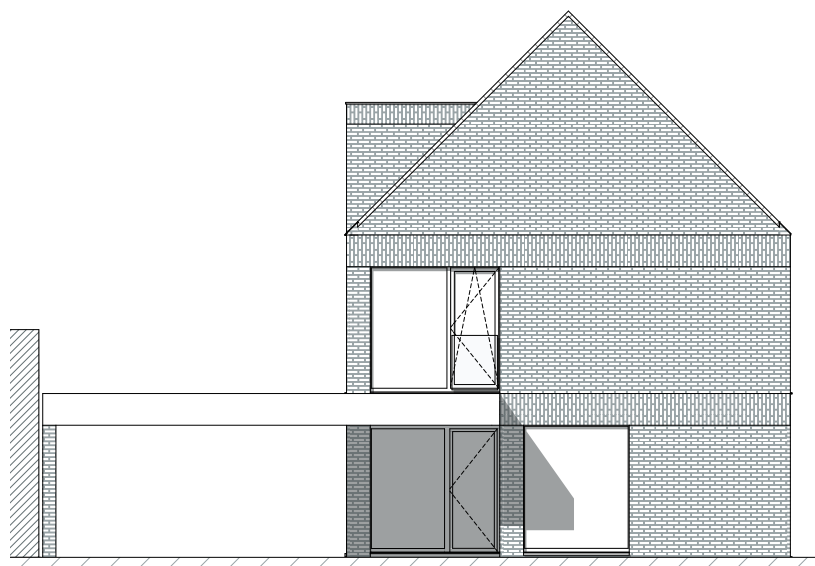

LOT 1

Vorgevel

Achtergevel