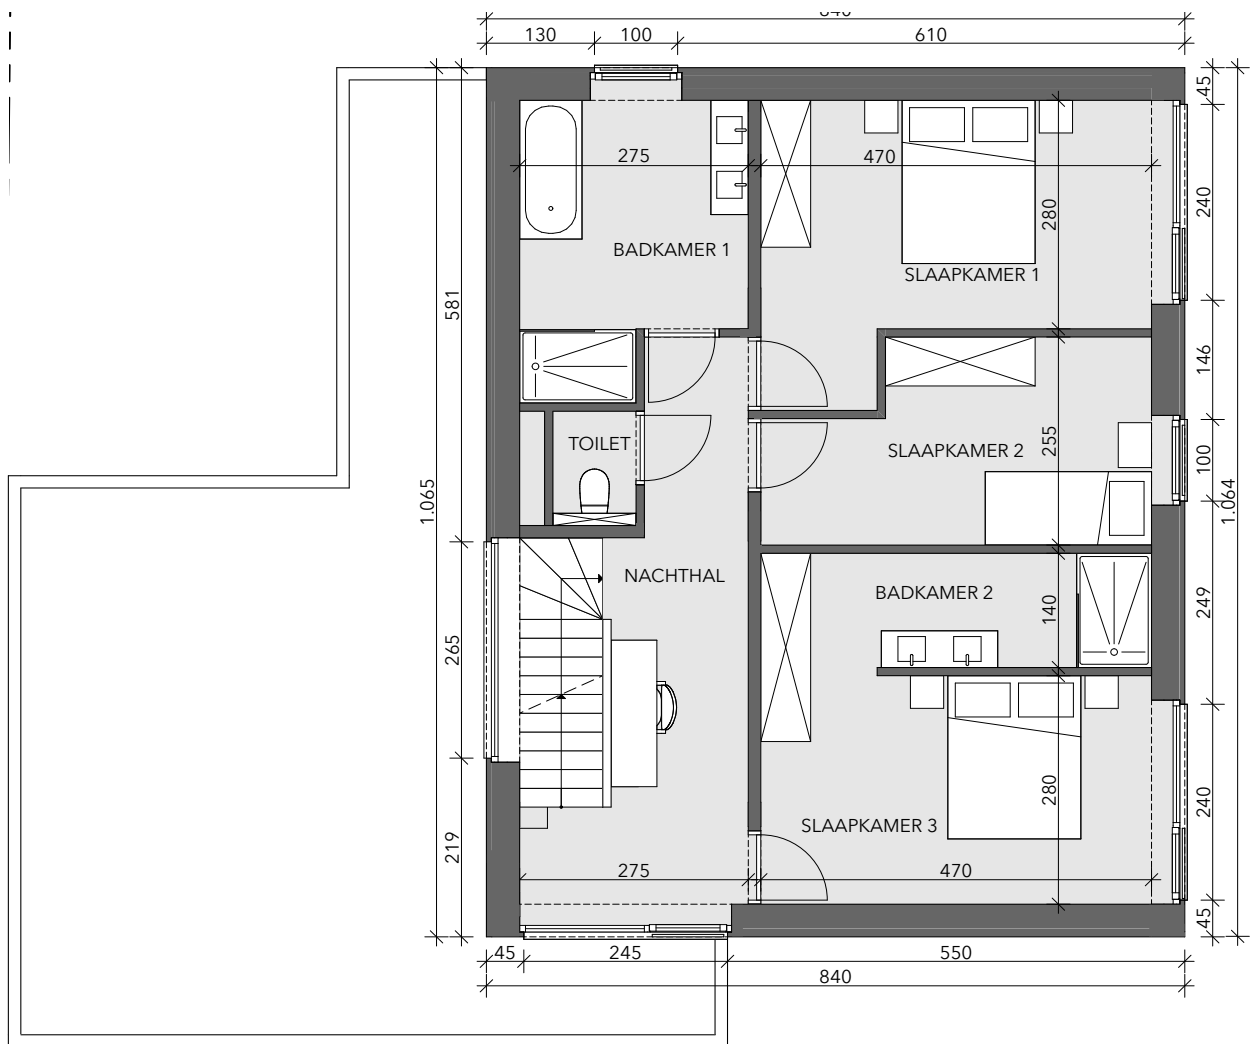

LOT 1

Eerste verdieping

Contacteer onze sales consultant

050 58 09 60

matexi.be - westvlaanderen@matexi.be