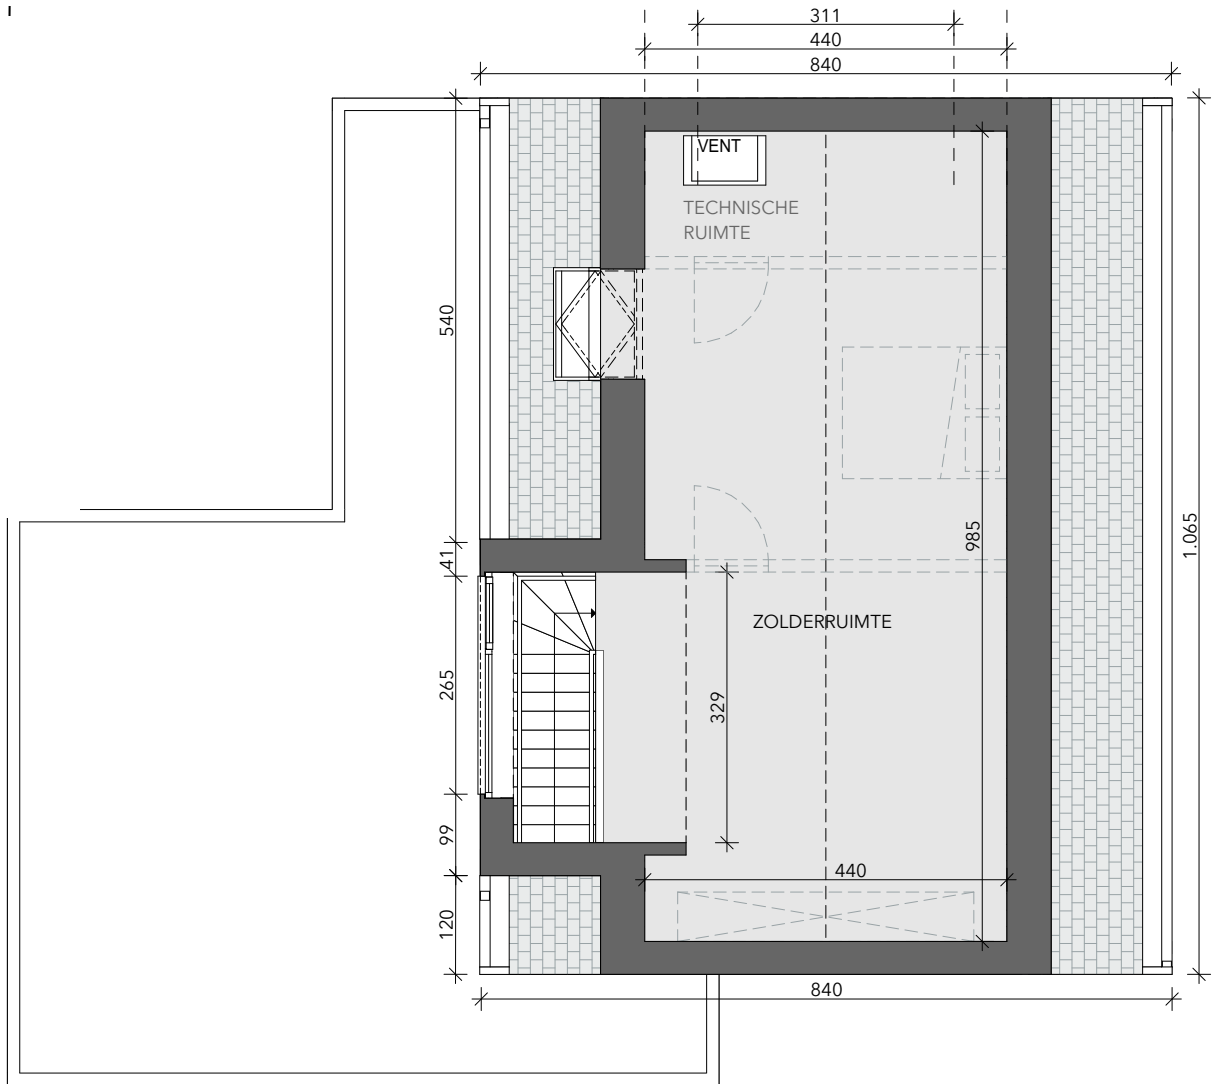

LOT 1

Zolder