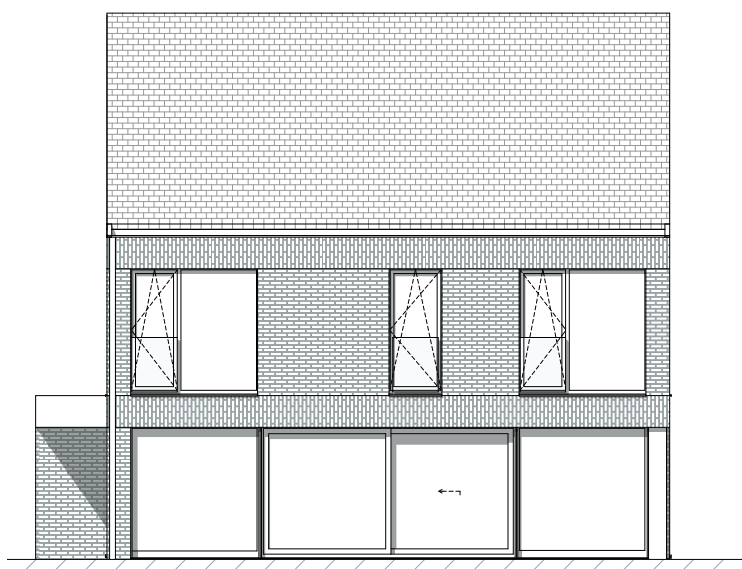

Zijgevel links