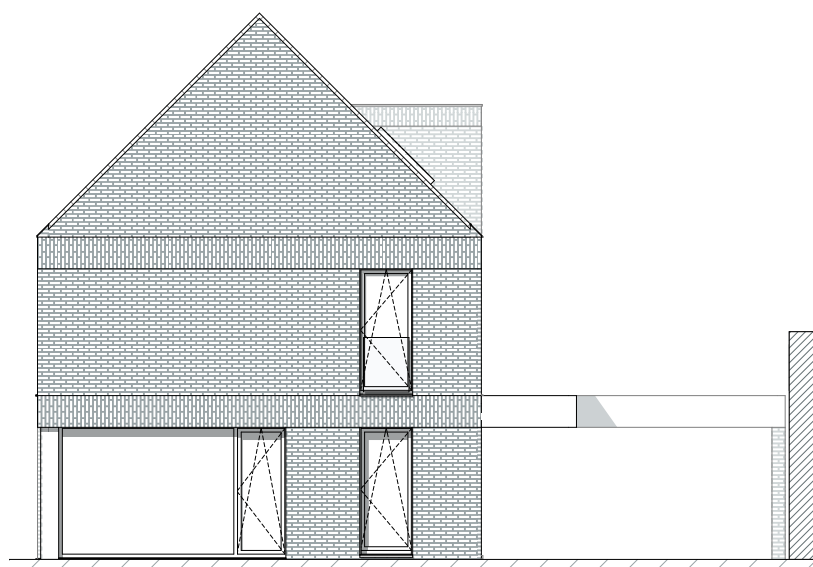

LOT 1

Vorgevel

Achtergevel