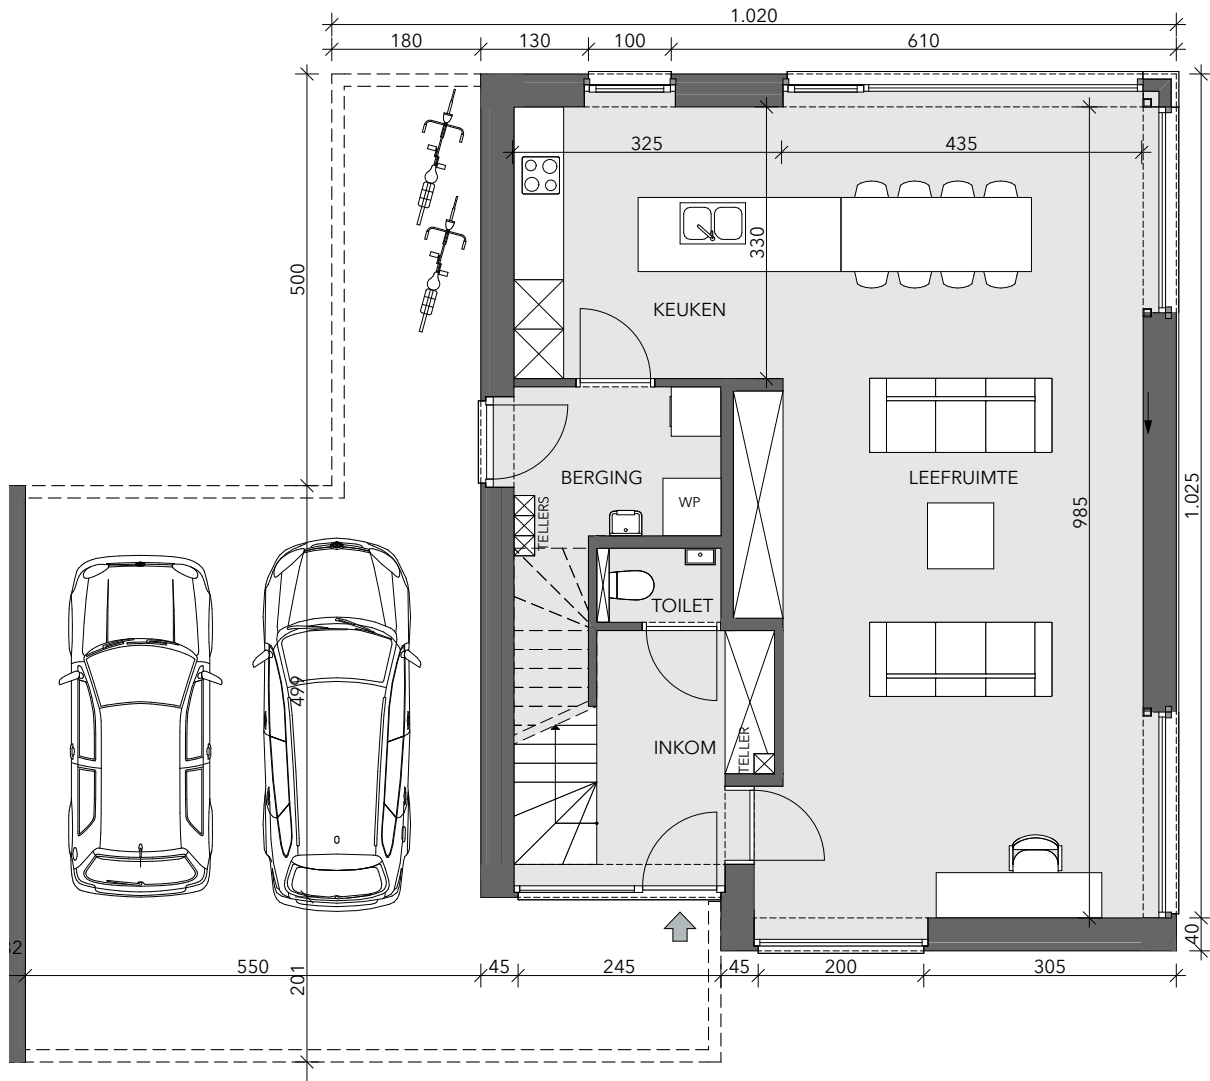

LOT 1

Gelijkvloers