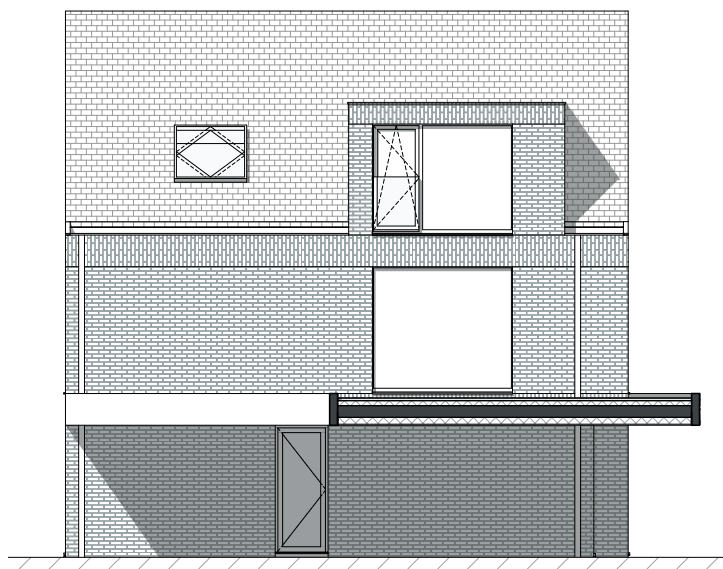

LOT
1

Zijgevel links

Zijgevel rechts