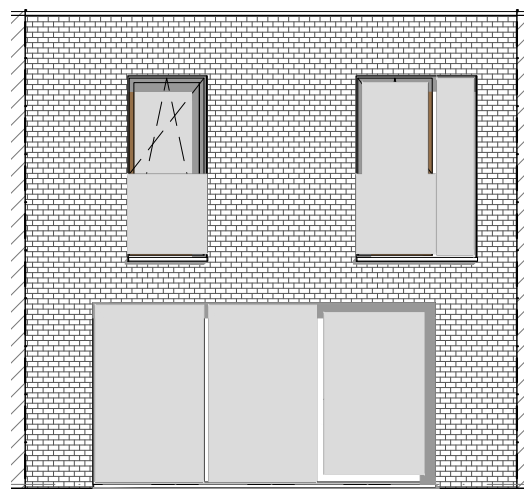

VARSENARE HOF VAN STRAETEN

**LOT
82**

GESLOTEN BEBOUWING MET 3 SLAAPKAMERS

Oppervlakte perceel: 181 m²

Inclusief: garage

Voorgevel

Achtergevel

Contacteer onze sales consultant