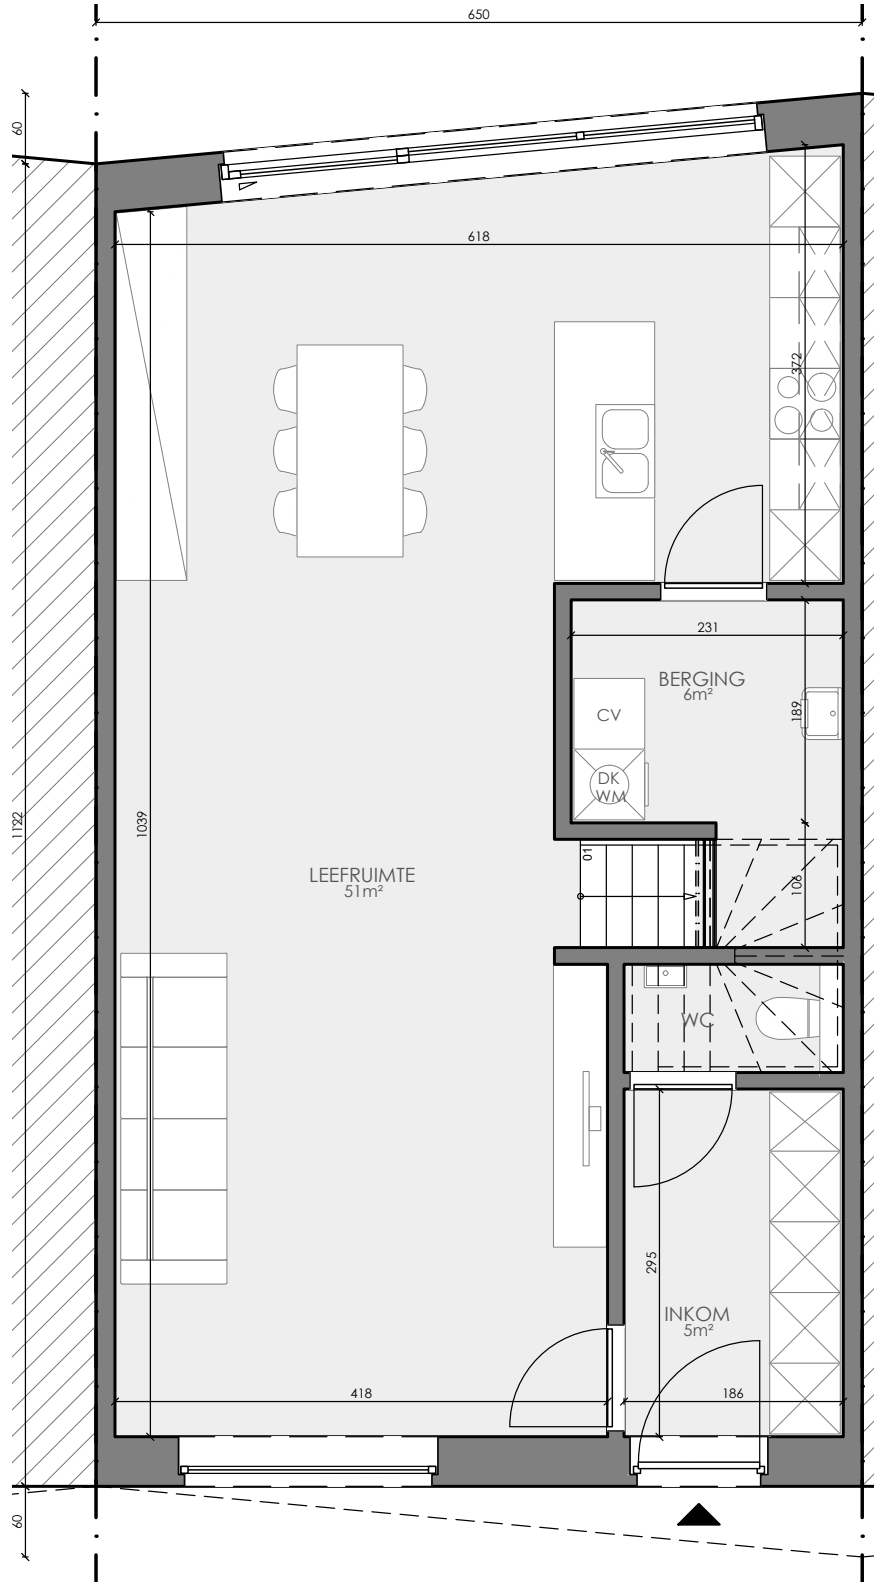

LOT 82

Gelijkvloers