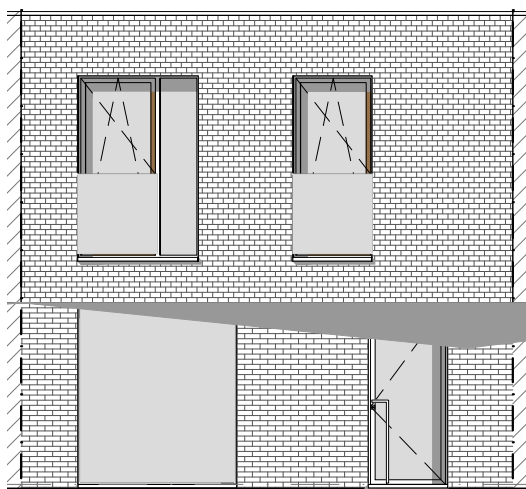

VARSENARE HOF VAN STRAETEN

**LOT
82**

GESLOTEN BEBOUWING MET 3 SLAAPKAMERS

Oppervlakte perceel: 181 m²

Inclusief: garage

Voorgevel

Achtergevel

Contacteer onze sales consultant