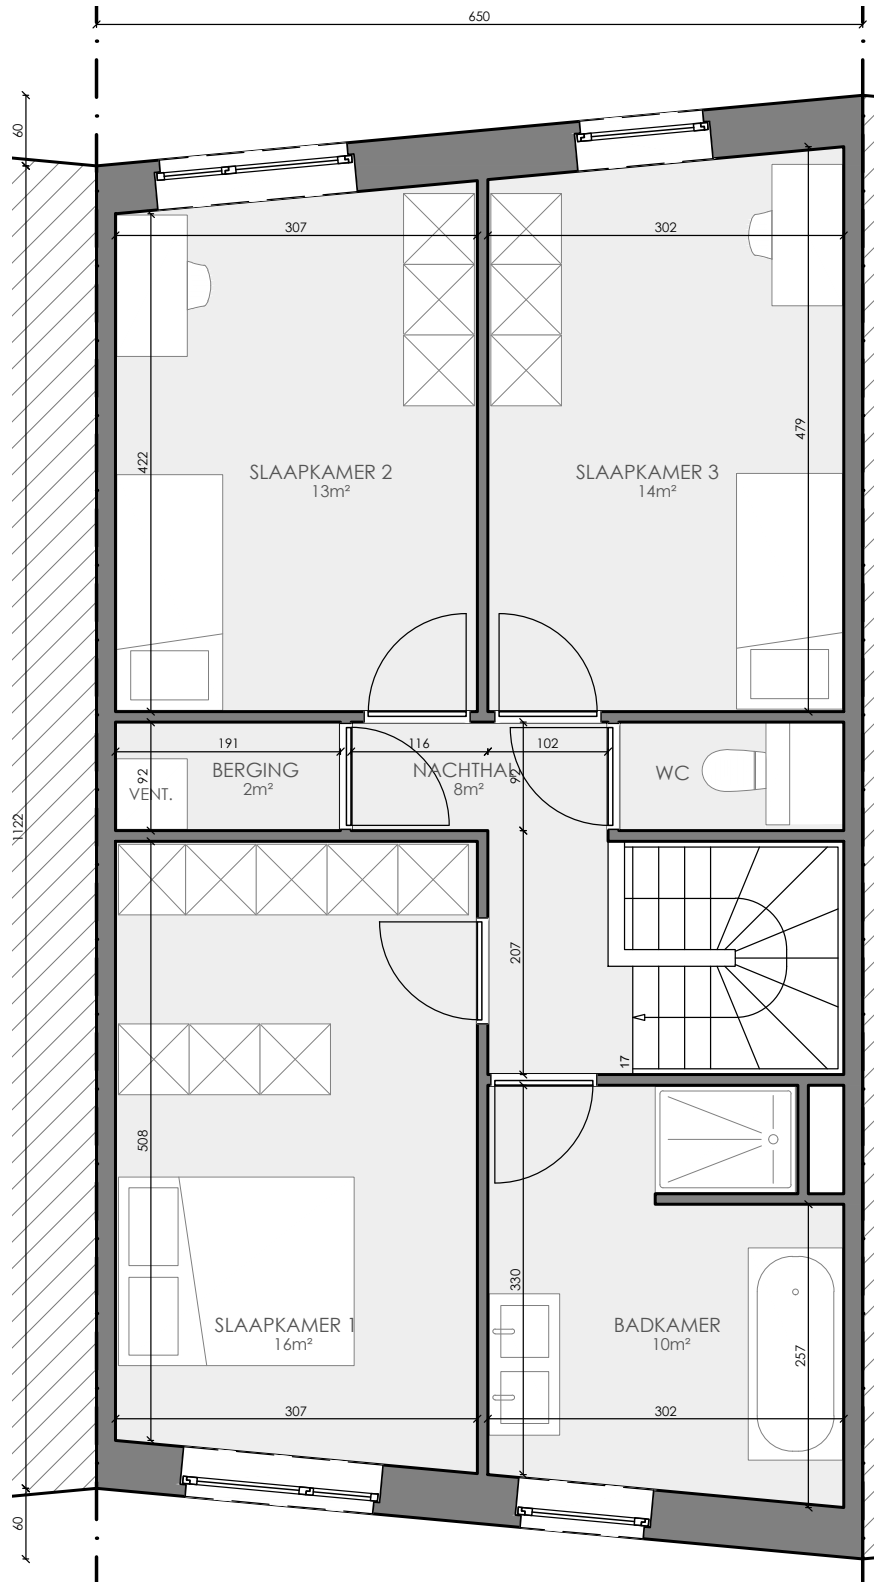

LOT 82

Eerste verdieping

Contacteer onze sales consultant

050 58 02 59

matexi.be - westvlaanderen@matexi.be