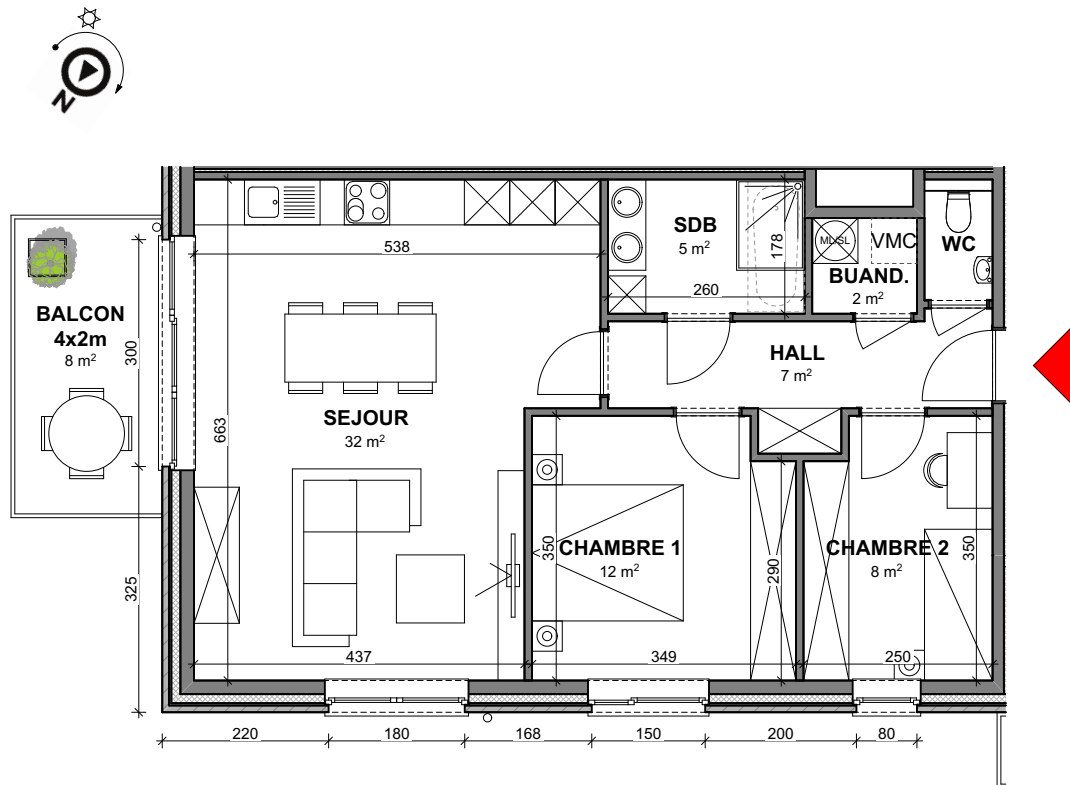

APP C1.2

Vue en plan