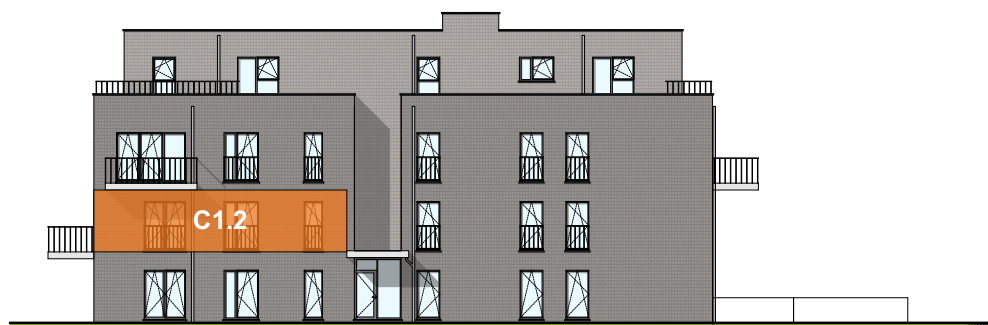

MONS - OBOURG - Immeuble C

APP
C1.2

Appartement

2 chambres - superficie : $\pm 81 \text{ m}^2$ - Balcon : $\pm 8 \text{ m}^2$
1^{er} étage

Plan général

Façade Avant

Façade Latérale Gauche

.....
Façades