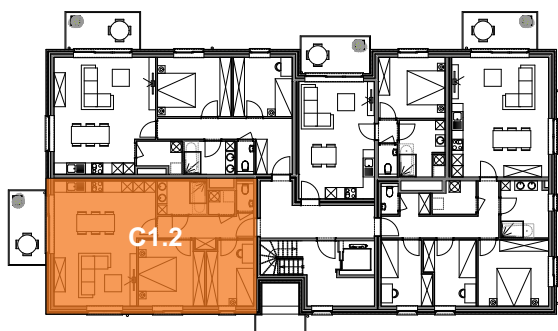

MONS - OBOURG - Immeuble C

APP
C1.2

Appartement

2 chambres - superficie : $\pm 81 \text{ m}^2$ - Balcon : $\pm 8 \text{ m}^2$
1^{er} étage

Plan général

Façade Avant

Façade Latérale Gauche

.....
Façades