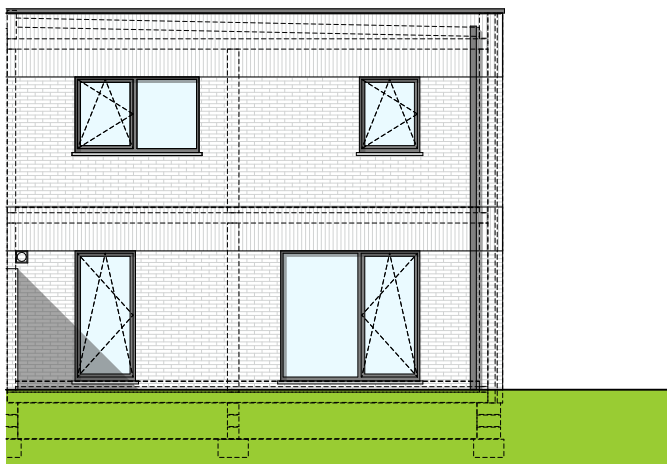

ANS - ESPLANADE DES COTEAUX

**LOT
21**

Maison 3 façades

3 chambres - Surface brute : ± 165 m² - Terrain : ± 430 m²

Façade avant

Façade arrière

Façade latérale gauche

Façades