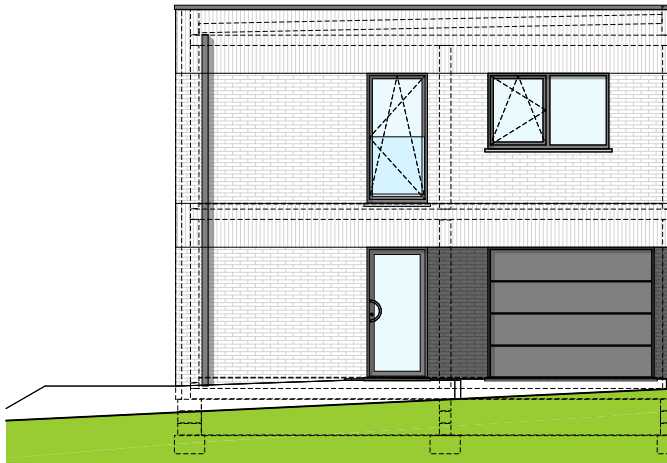

ANS - ESPLANADE DES COTEAUX

**LOT
21**

Maison 3 façades

3 chambres - Surface brute : ± 165 m² - Terrain : ± 430 m²

Façade avant

Façade arrière

Façade latérale gauche

Façades