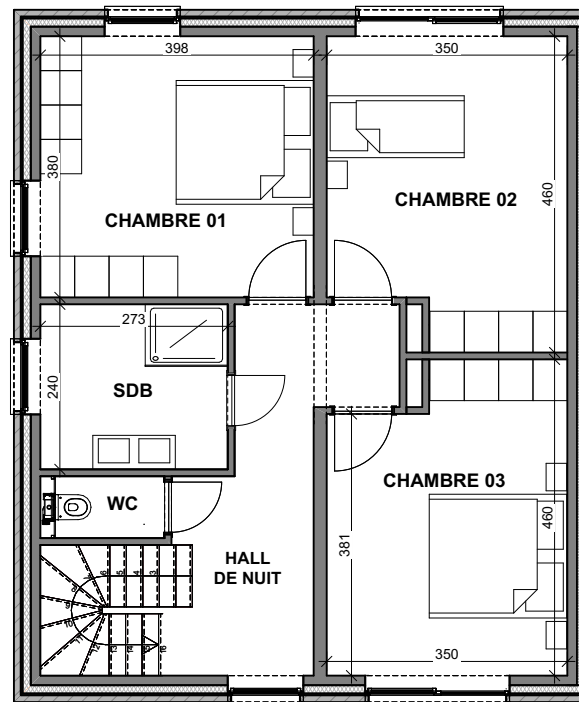

Étage

Vues en plan