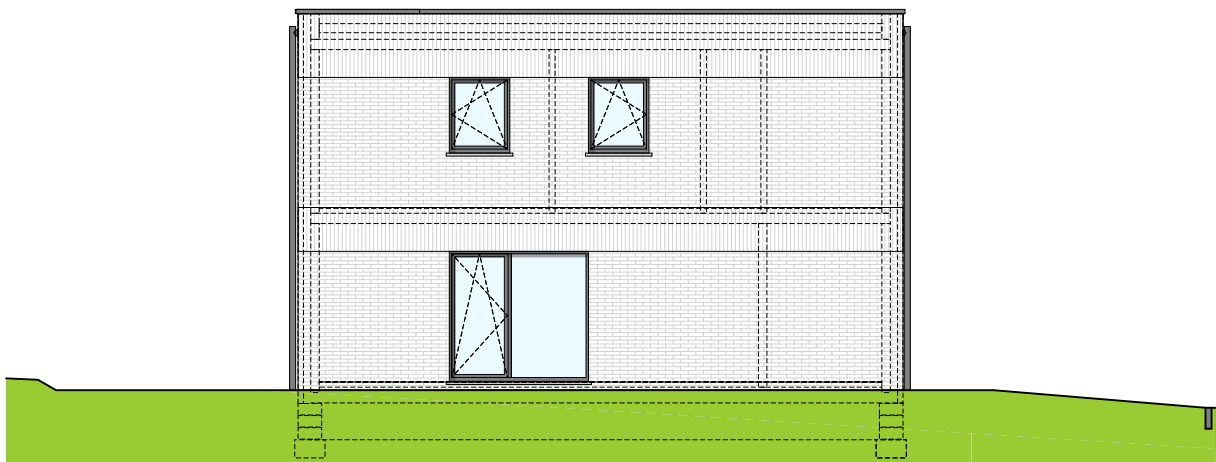

ANS - ESPLANADE DES COTEAUX

**LOT
21**

Maison 3 façades

3 chambres - Surface brute : ± 165 m² - Terrain : ± 430 m²

Façade avant

Façade arrière

Façade latérale gauche

Façades