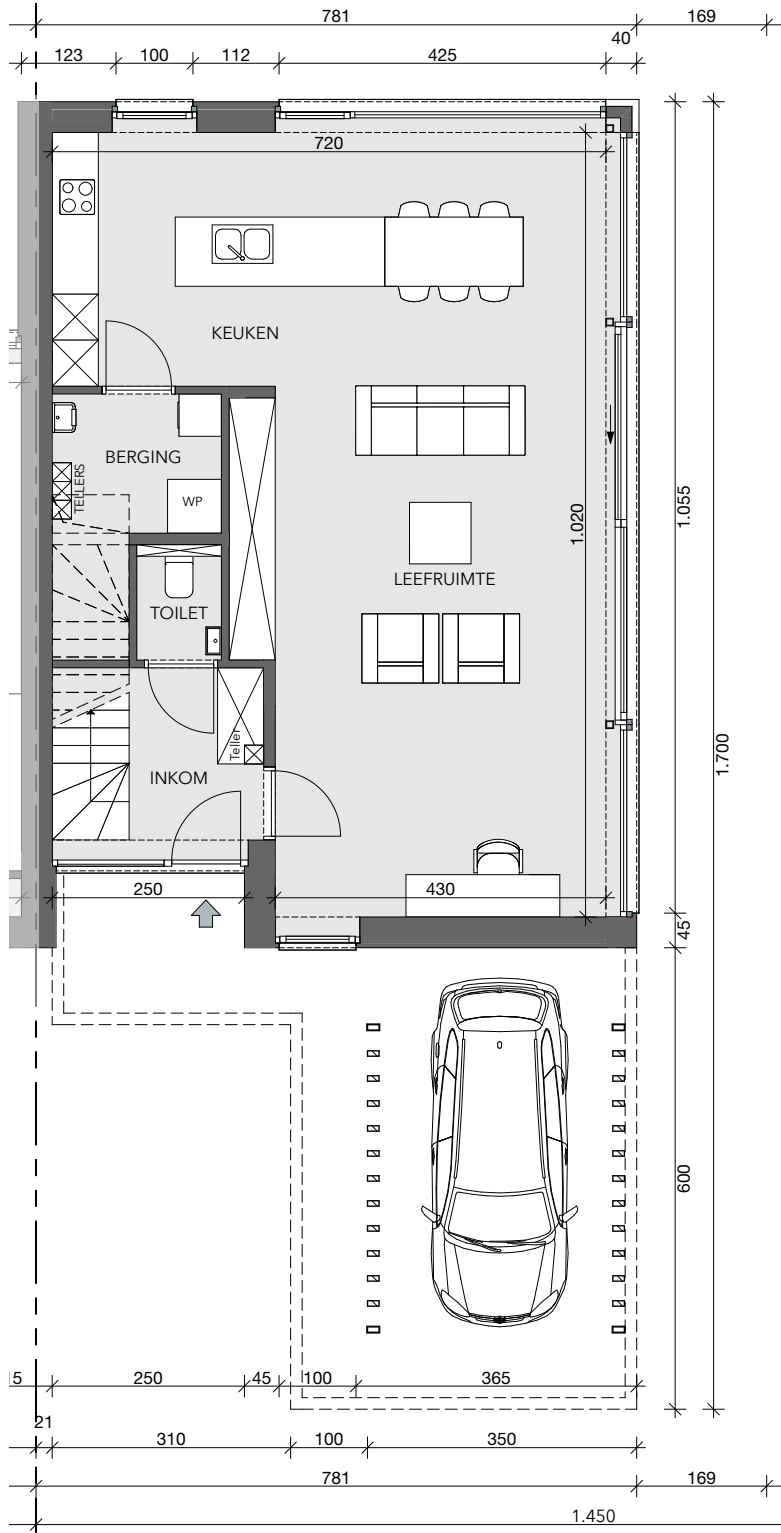

LOT 5

Gelijkvloers