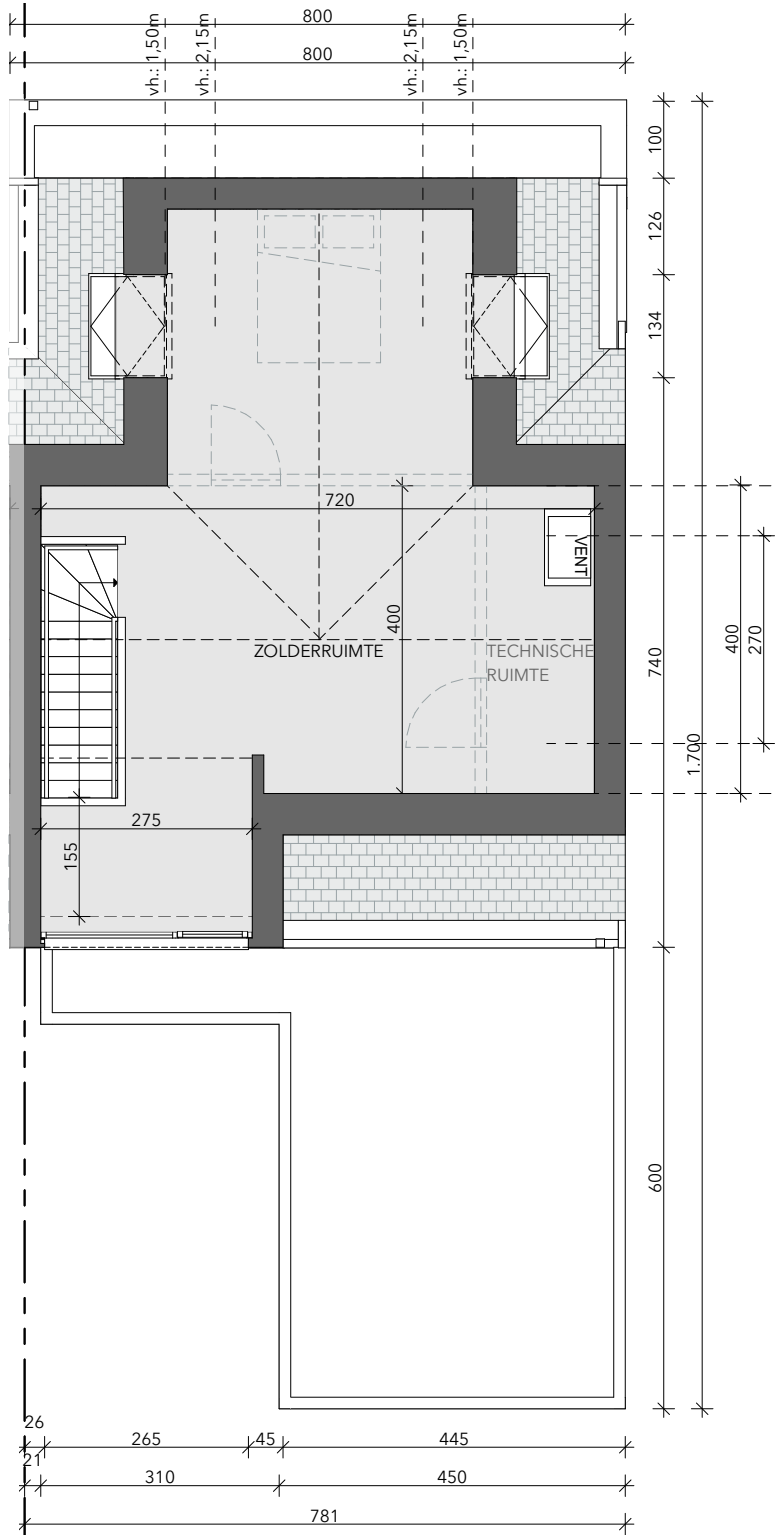

LOT 5

Zolder