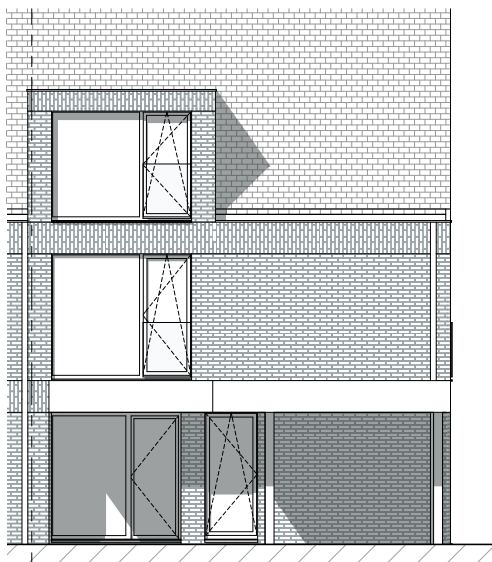

BRUGGE KONING ALBERT I LAAN

**LOT  
5**

## **HALFOPEN BEBOUWING MET 3 SLAAPKAMERS**

Oppervlakte perceel: 876 m<sup>2</sup>

Inclusief: carport

Contacteer onze sales consultant

**050 58 09 60**

matexi.be - westvlaanderen@matexi.be

**MATEXI**

# LOT 5

**Vorgevel**

**Achtergevel**

LOT  
5

Zijgevel rechts