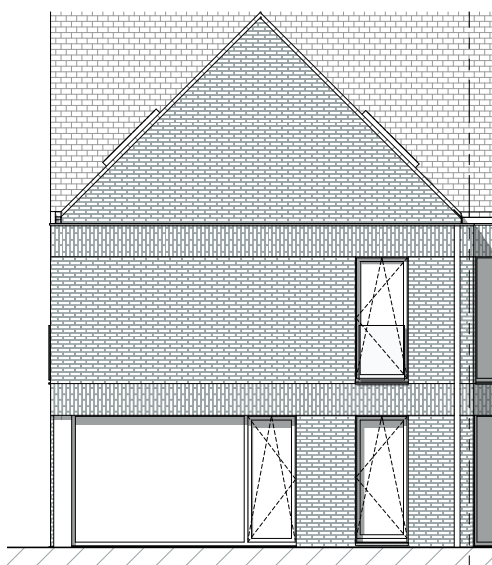

BRUGGE KONING ALBERT I LAAN

**LOT  
5**

## **HALFOPEN BEBOUWING MET 3 SLAAPKAMERS**

Oppervlakte perceel: 876 m<sup>2</sup>

Inclusief: carport

Contacteer onze sales consultant

**050 58 09 60**

matexi.be - westvlaanderen@matexi.be

**MATEXI**

# LOT 5

**Vorgevel**

**Achtergevel**

LOT  
5

Zijgevel rechts