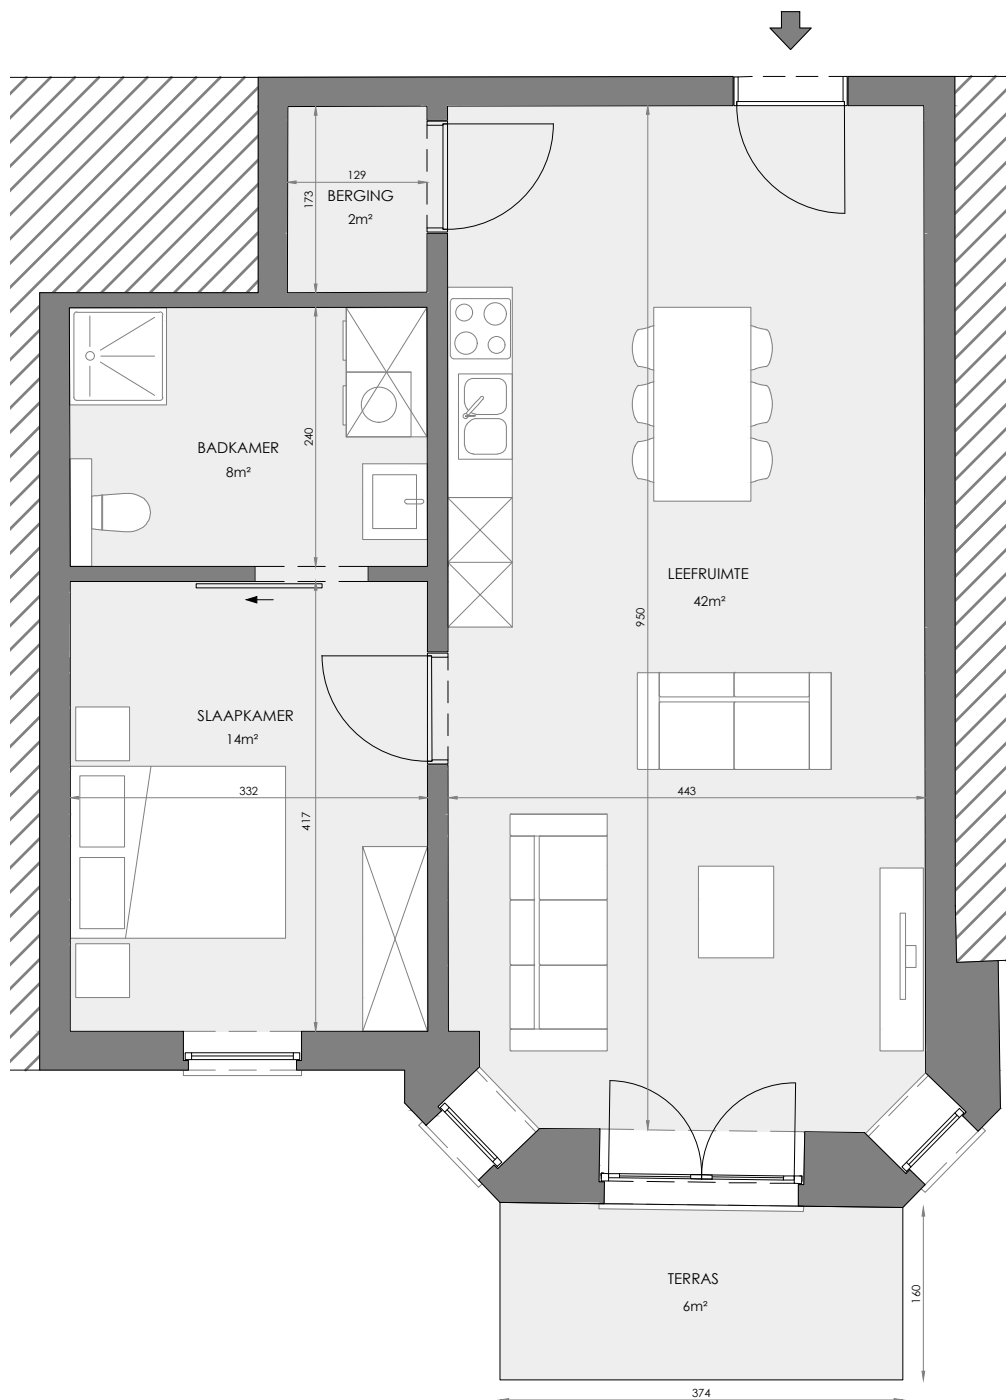

APP 0.01

Gelijkvloers

MATEXI