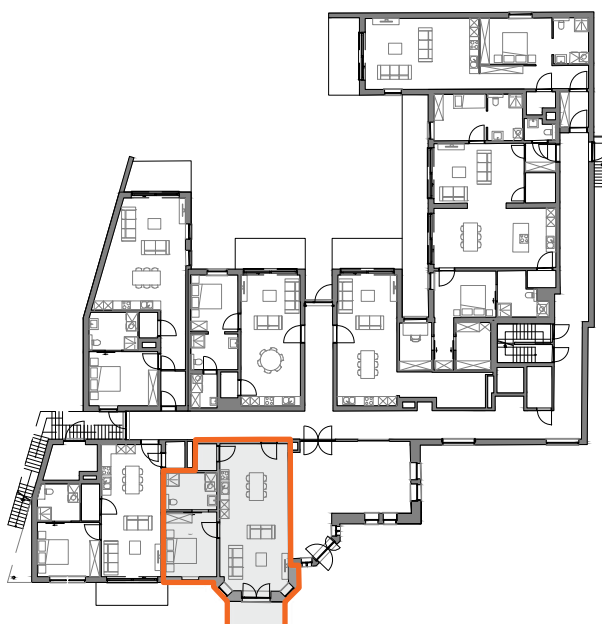

Liggingplan