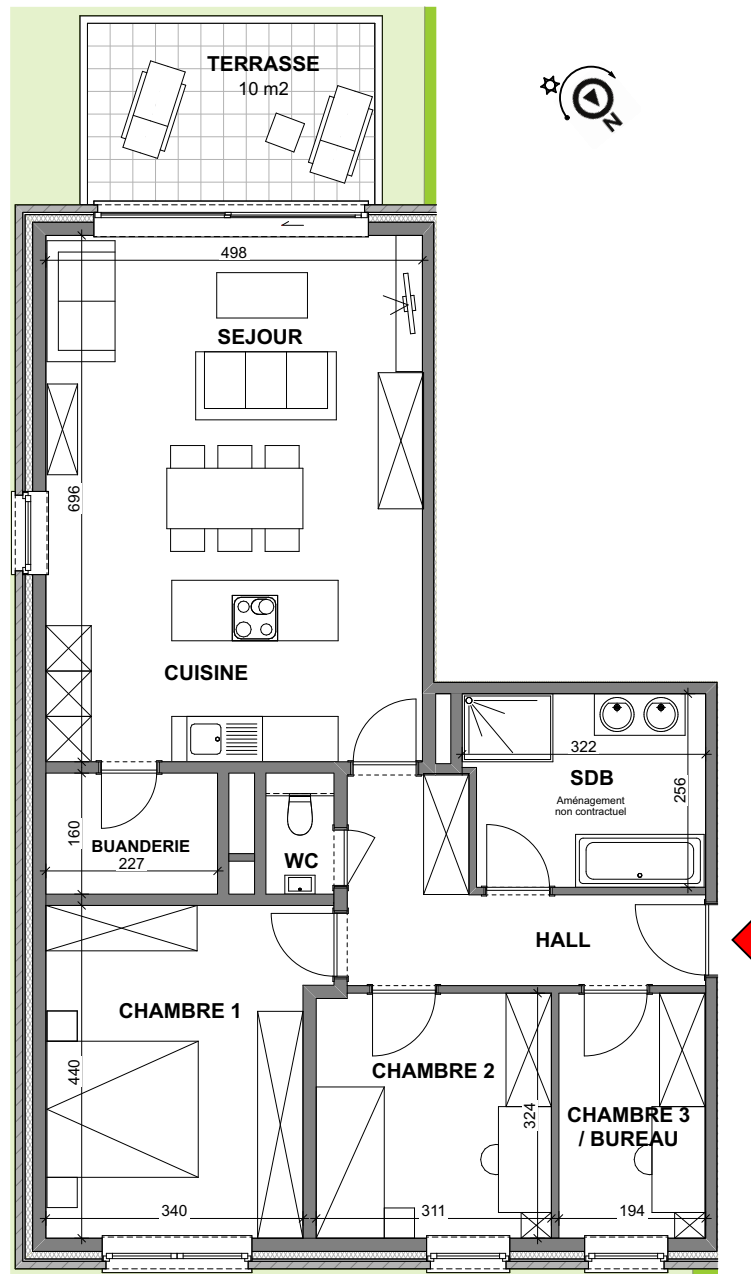

APP E1.O.1

Vue en plan