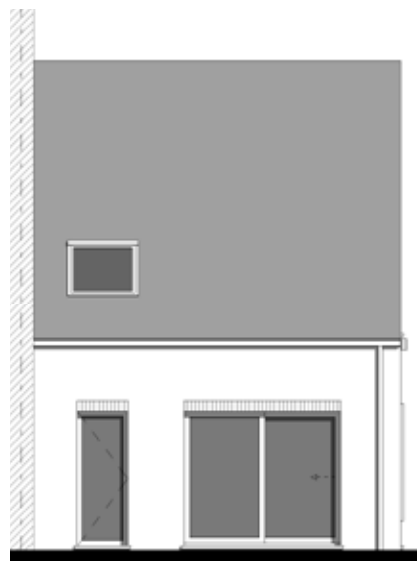

MIDDELKERKE OOSTENDELAAN

**LOT
80**

HALFOPEN BEBOUWING MET 3 SLAAPKAMERS

Oppervlakte perceel: 274 m²

Inclusief: aparte carport

Voorgevel

Achtergevel

Zijgevel links