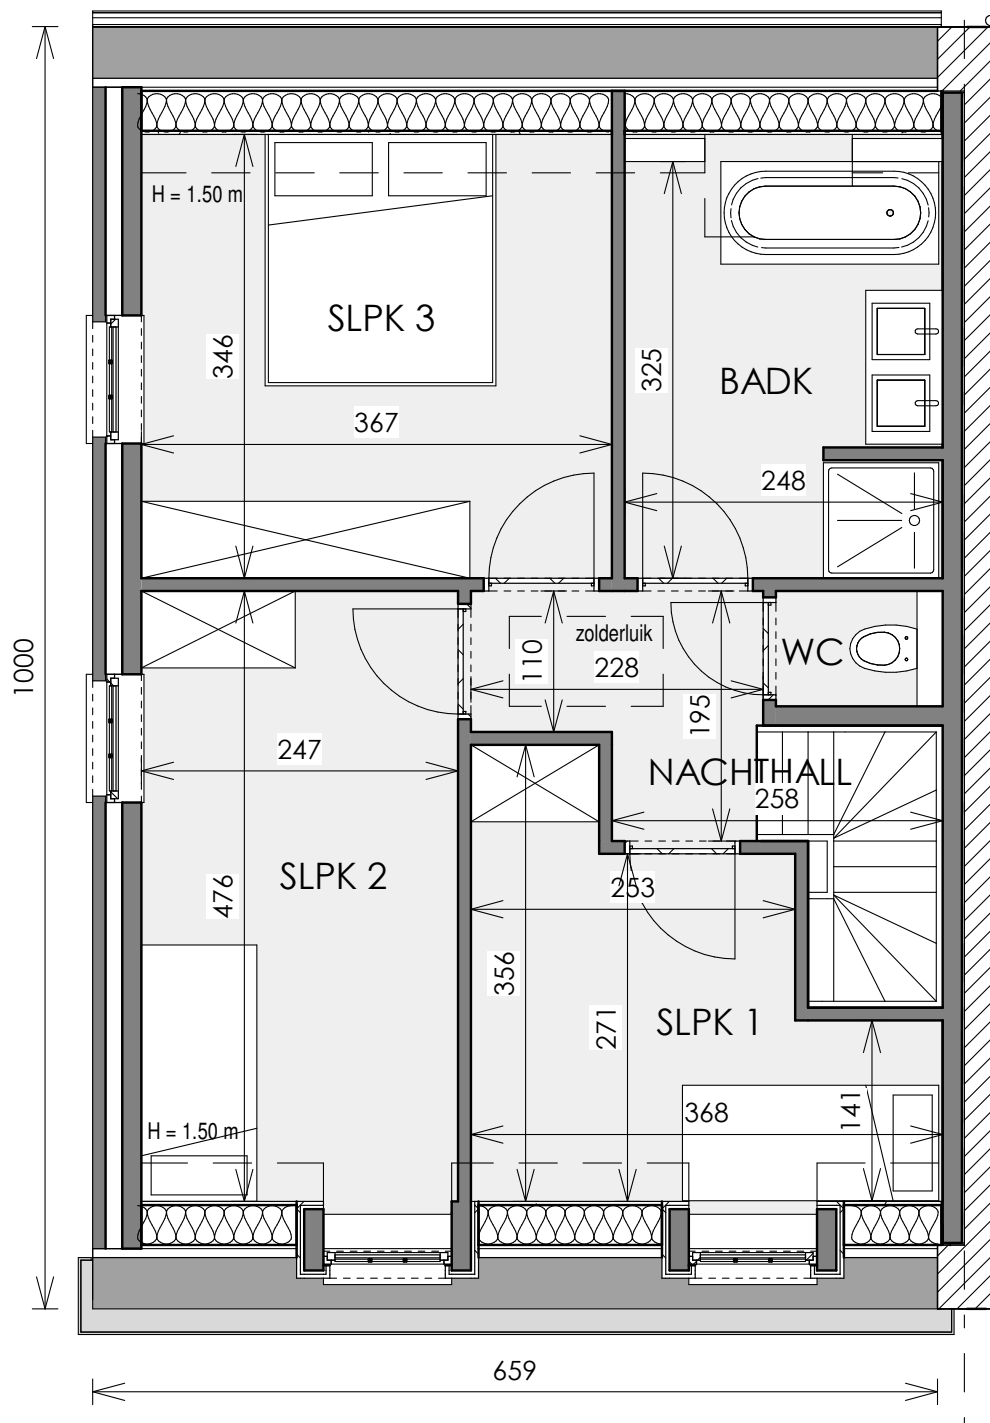

LOT
80

Eerste verdieping

Contacteer onze sales consultant

T 059 28 02 73

matexi.be - westvlaanderen@matexi.be