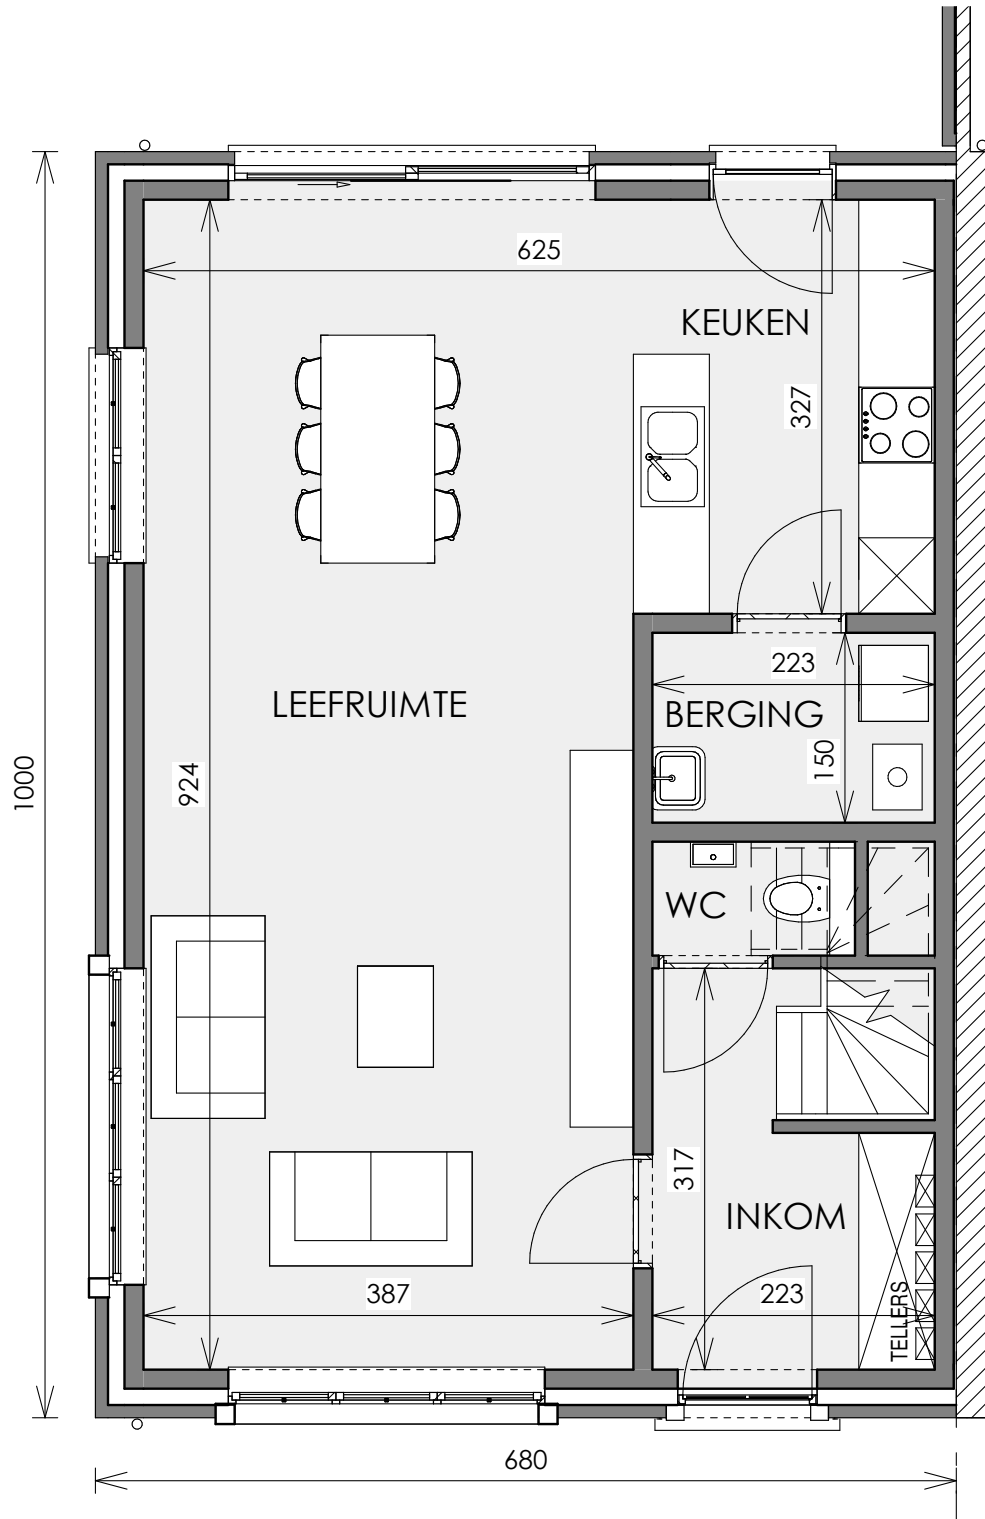

LOT 80

Gelijkvloers