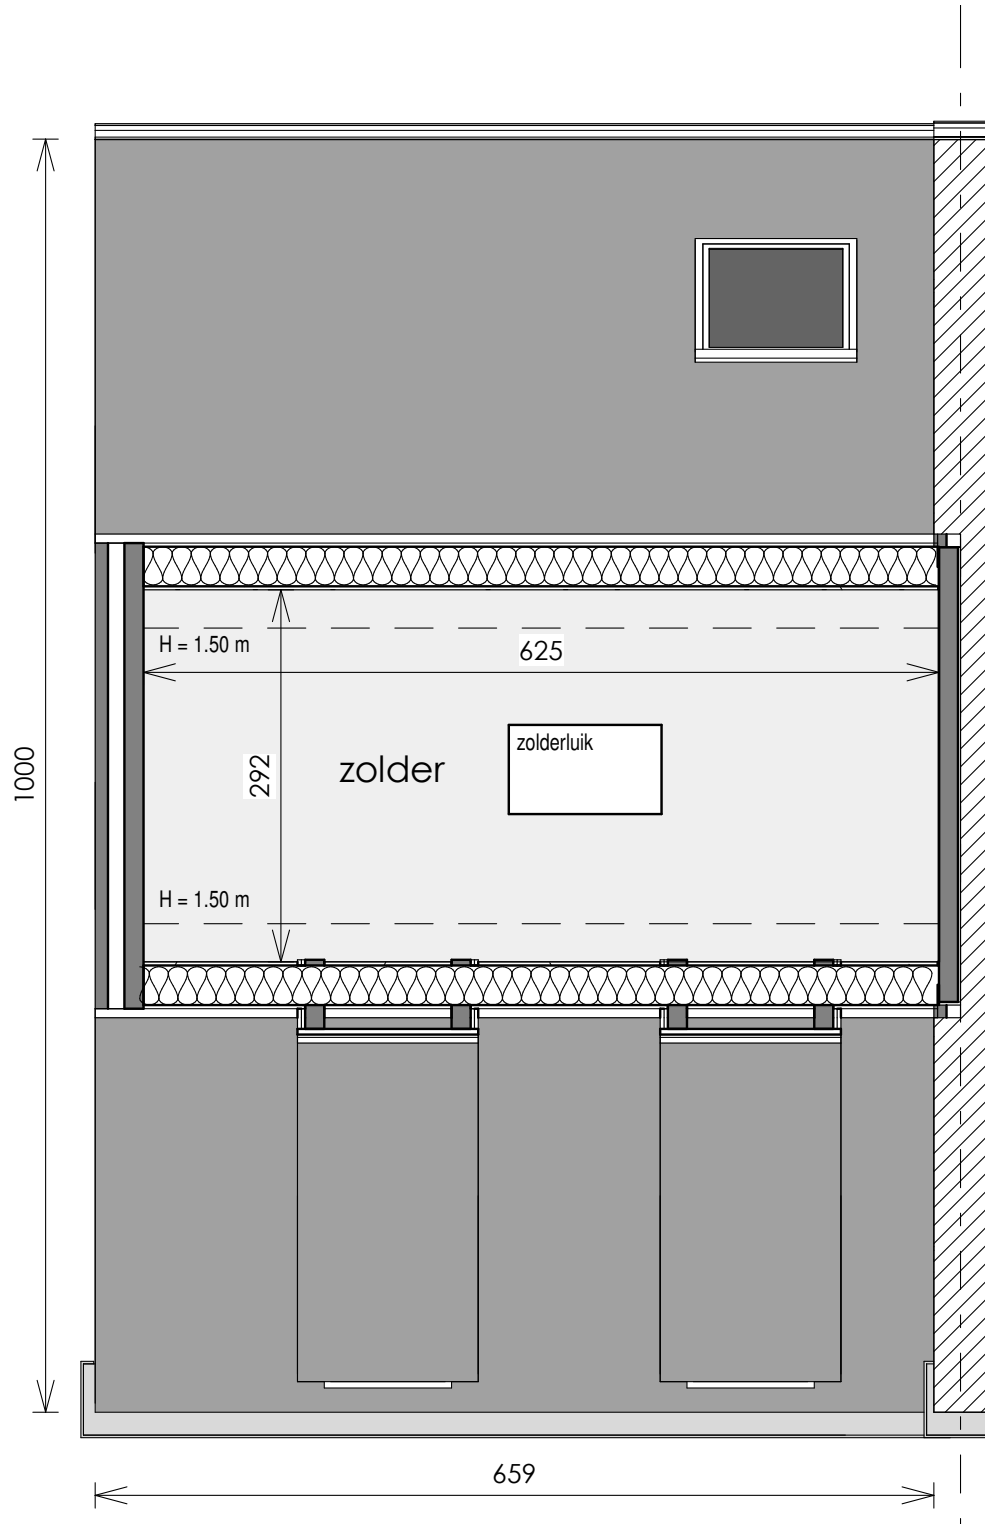

LOT
80

Zolder