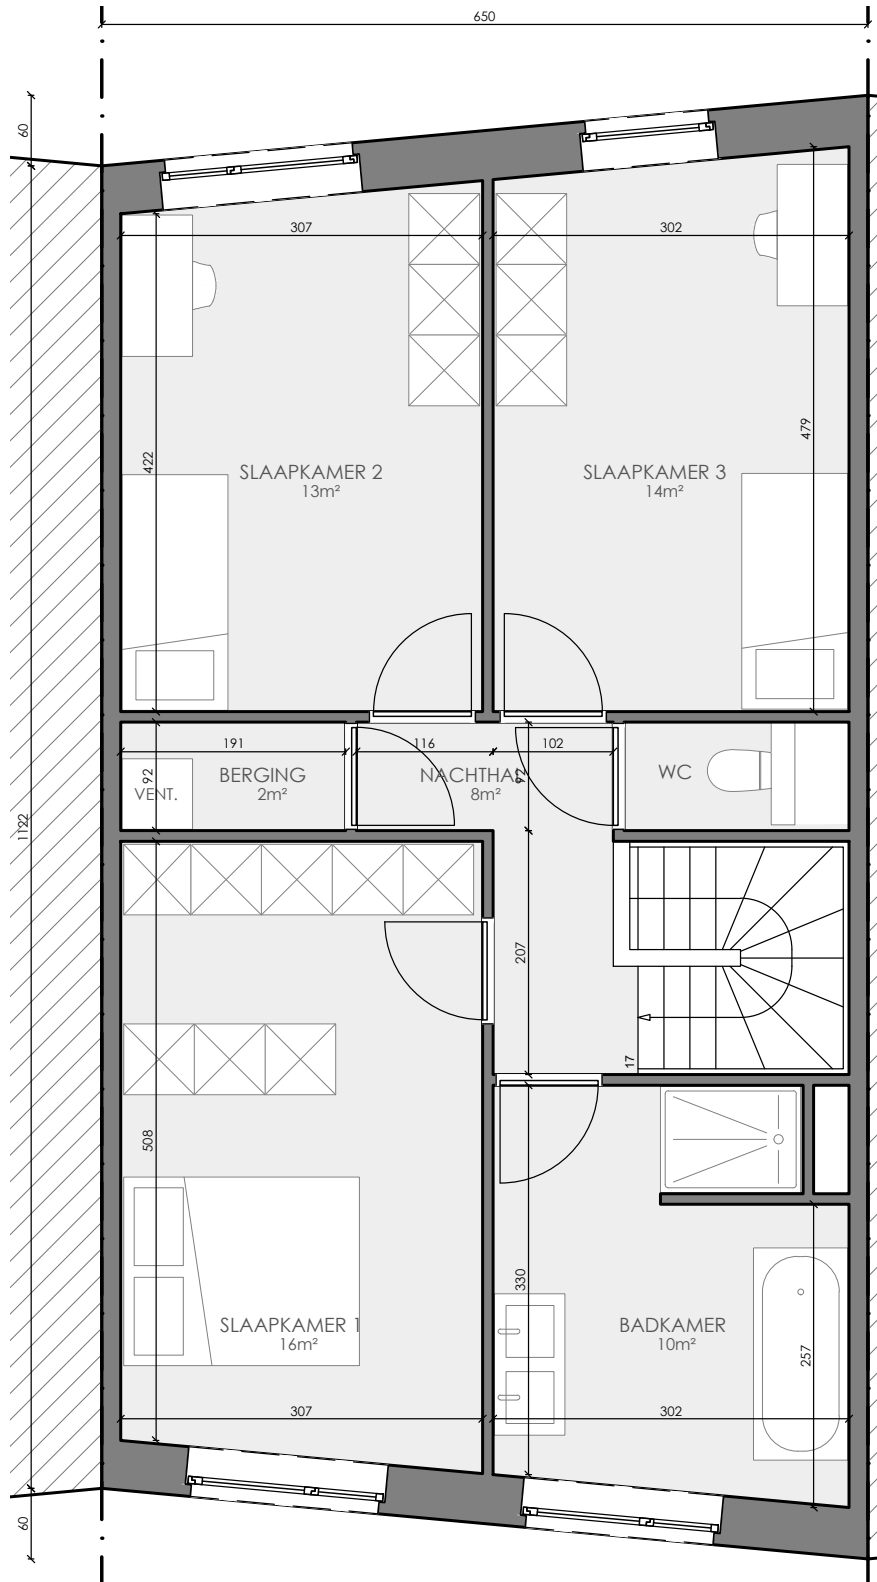

LOT 84

Eerste verdieping

Contacteer onze sales consultant

050 58 02 59

matexi.be - westvlaanderen@matexi.be