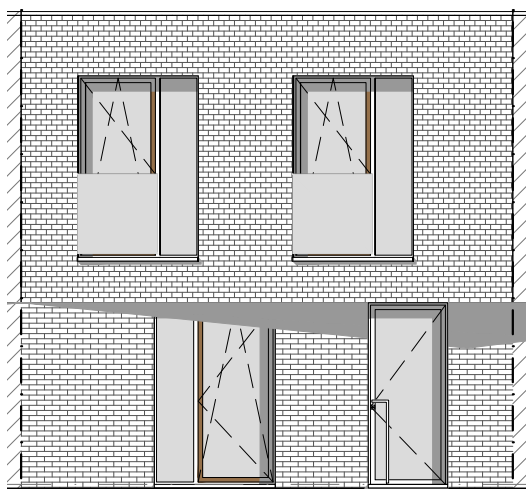

VARSENARE HOF VAN STRAETEN

**LOT
84**

GESLOTEN BEBOUWING MET 3 SLAAPKAMERS

Oppervlakte perceel: 181 m²

Inclusief: garage

Voorgevel

Achtergevel

Contacteer onze sales consultant