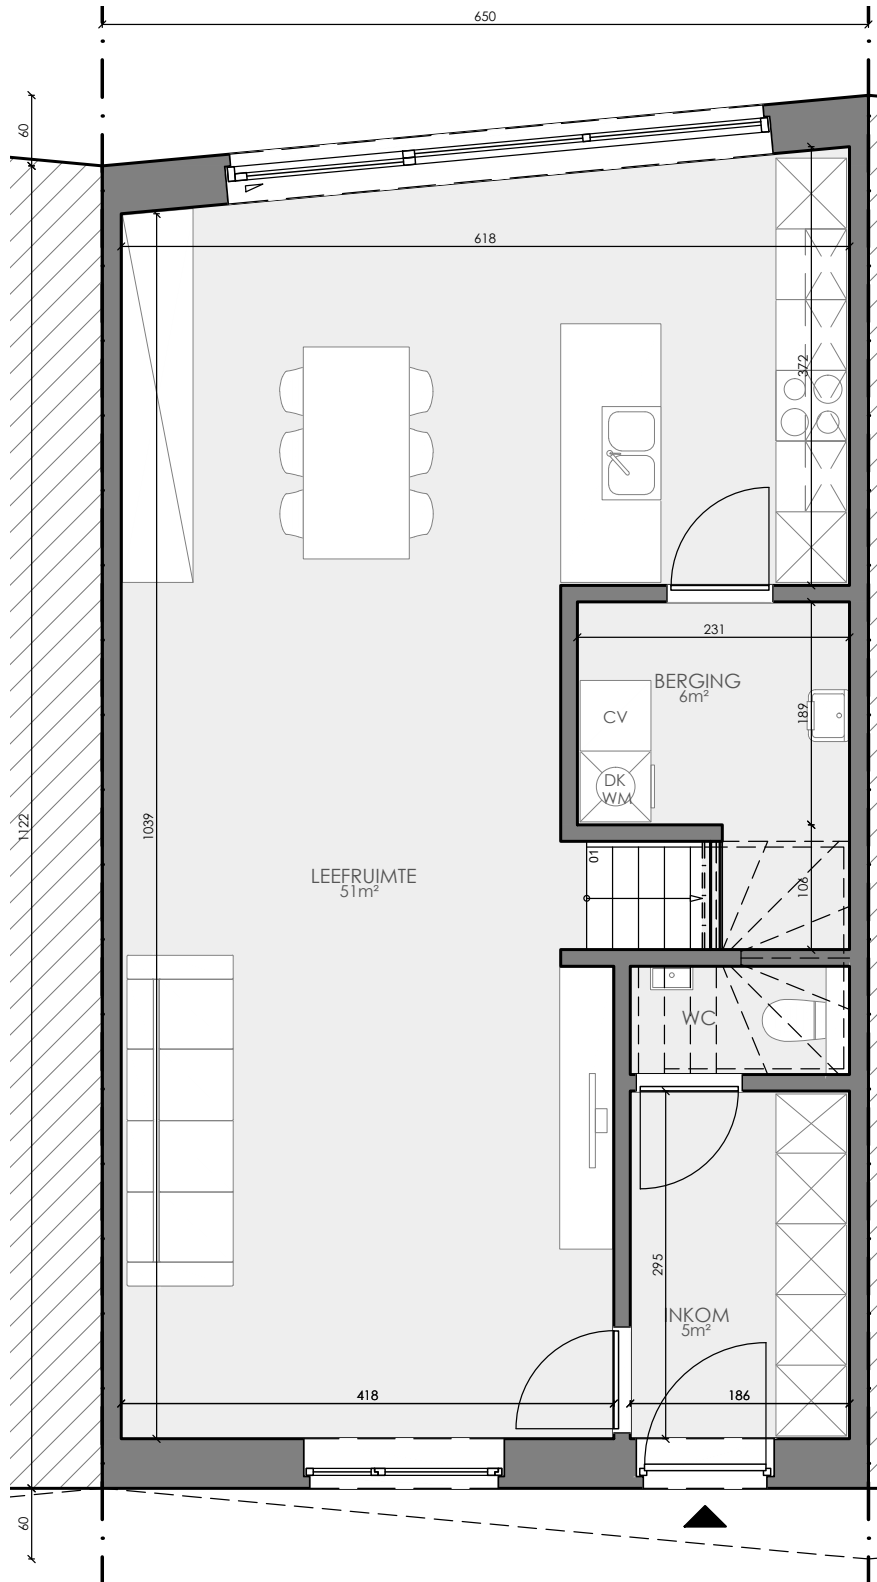

LOT 84

Gelijkvloers