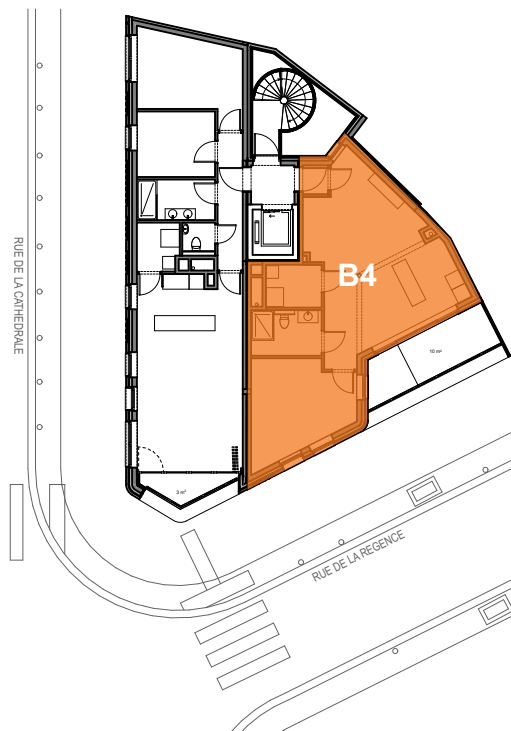

LIEGE - GRAND LEOPOLD

**APP**  
**B4**

## Appartement

1 chambre - superficie :  $\pm 71 \text{ m}^2$  - Terrasse :  $\pm 10 \text{ m}^2$   
4<sup>ème</sup> étage

Façade Rue de la Régence

Plan général

---

## Vue en plan