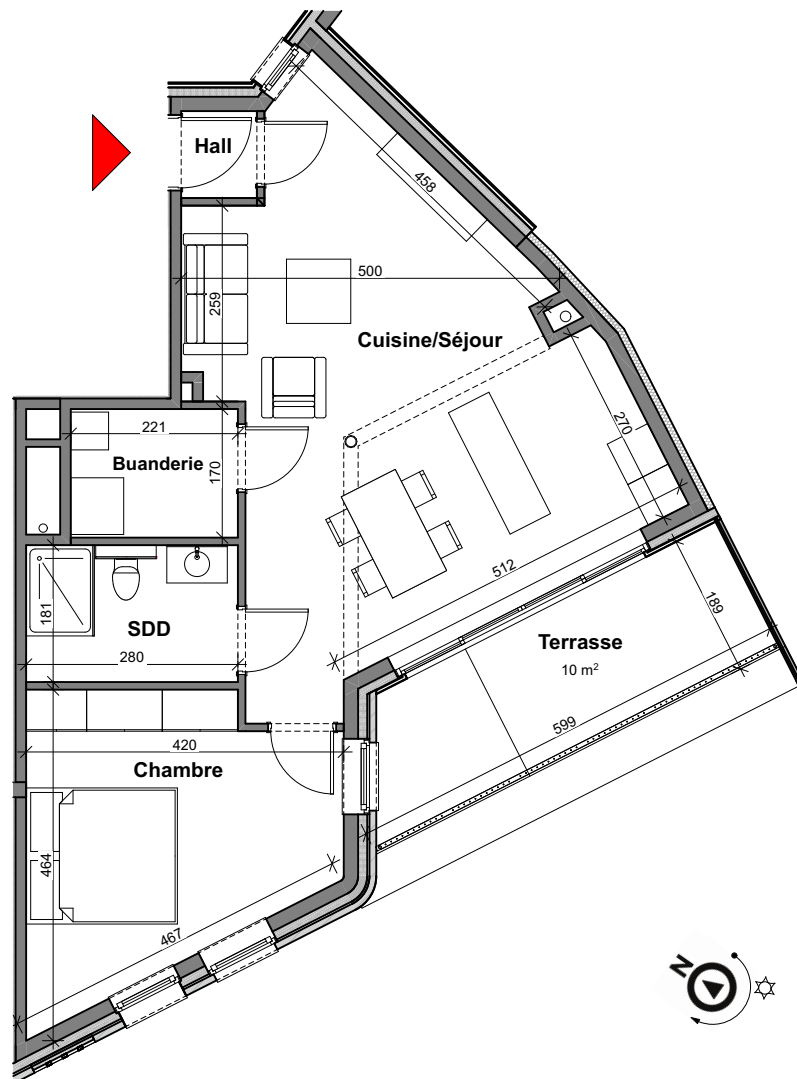

## Appartement

1 chambre - superficie :  $\pm 71 \text{ m}^2$  - Terrasse :  $\pm 10 \text{ m}^2$   
4<sup>ème</sup> étage

Façade Rue de la Régence

Plan général

---

## Vue en plan