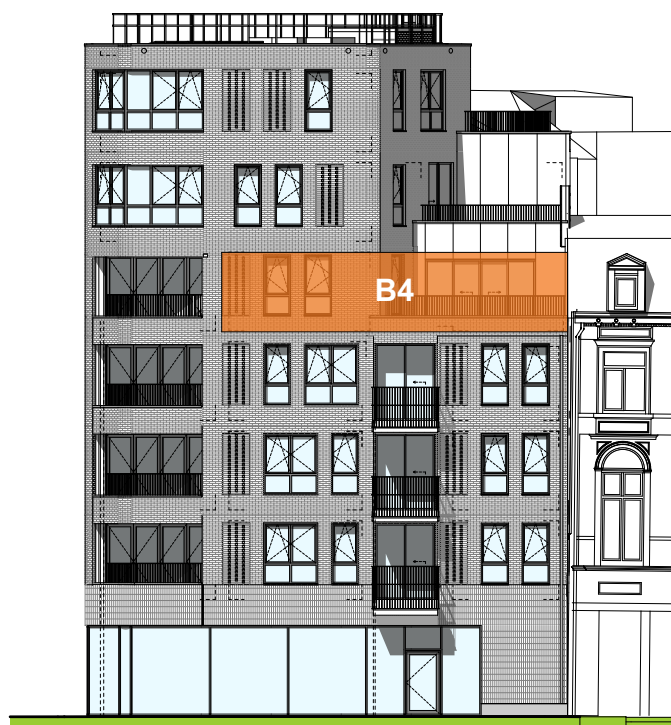

LIEGE - GRAND LEOPOLD

**APP**  
**B4**

## Appartement

1 chambre - superficie :  $\pm 71 \text{ m}^2$  - Terrasse :  $\pm 10 \text{ m}^2$   
4<sup>ème</sup> étage

Façade Rue de la Régence

Plan général

---