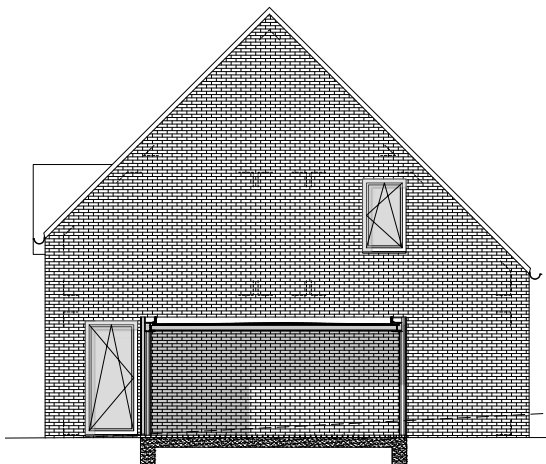

**LOT  
89**

# HALFOPEN BEBOUWING MET 3 SLAAPKAMERS

Oppervlakte perceel: 260 m<sup>2</sup>

Inclusief carport

**Voorgevel**

**Achtergevel**

**Zijgevel rechts**

# LOT 89

## Gelijkvloers

LOT  
89

Eerste verdieping