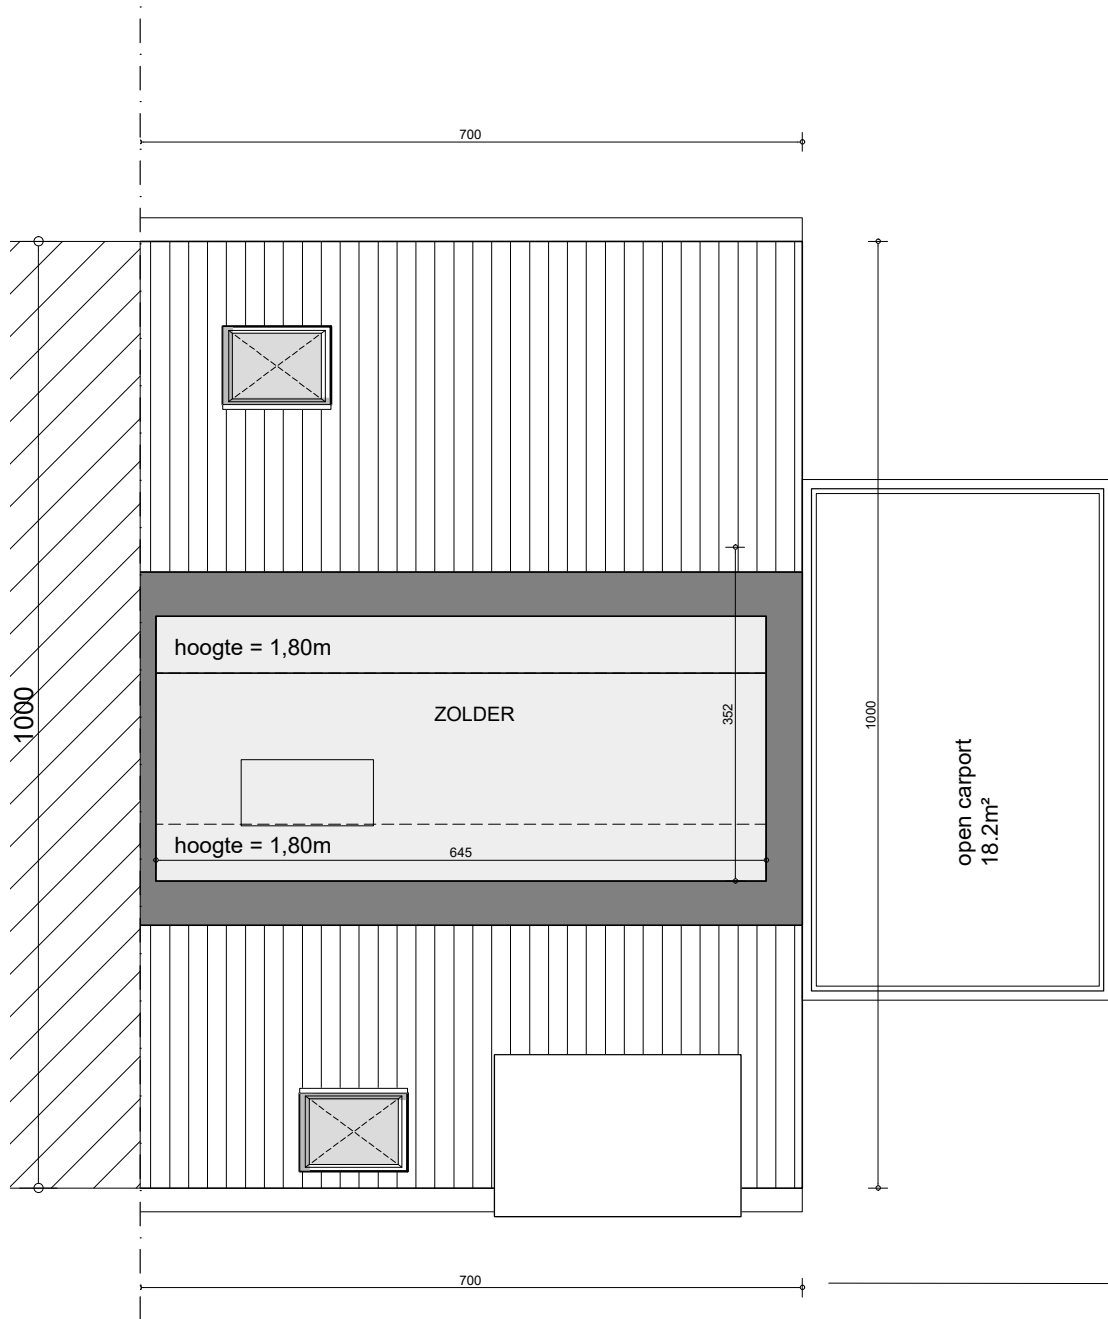

LOT 89

Zolder