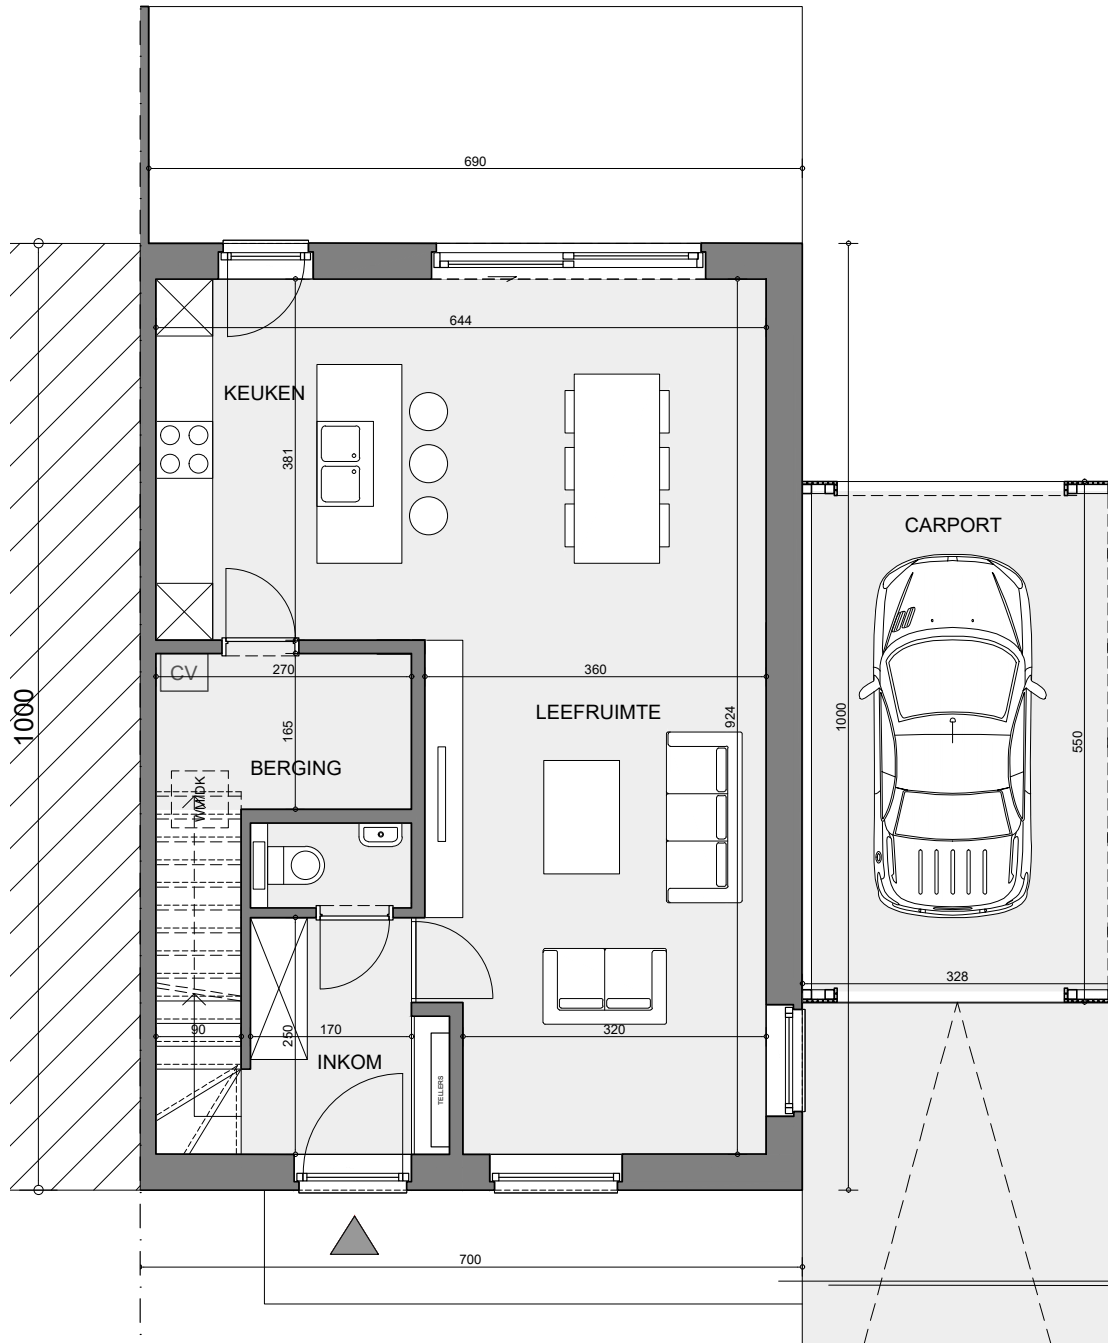

**LOT  
89**

# HALFOPEN BEBOUWING MET 3 SLAAPKAMERS

Oppervlakte perceel: 260 m<sup>2</sup>

Inclusief carport

**Voorgevel**

**Achtergevel**

**Zijgevel rechts**

# LOT 89

## Gelijkvloers

LOT  
89

Eerste verdieping