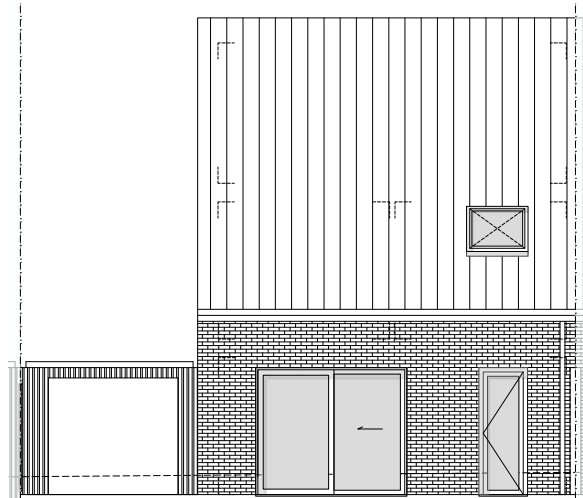

**LOT  
89**

# HALFOPEN BEBOUWING MET 3 SLAAPKAMERS

Oppervlakte perceel: 260 m<sup>2</sup>

Inclusief carport

**Voorgevel**

**Achtergevel**

**Zijgevel rechts**

## Gelijkvloers

LOT  
89

Eerste verdieping