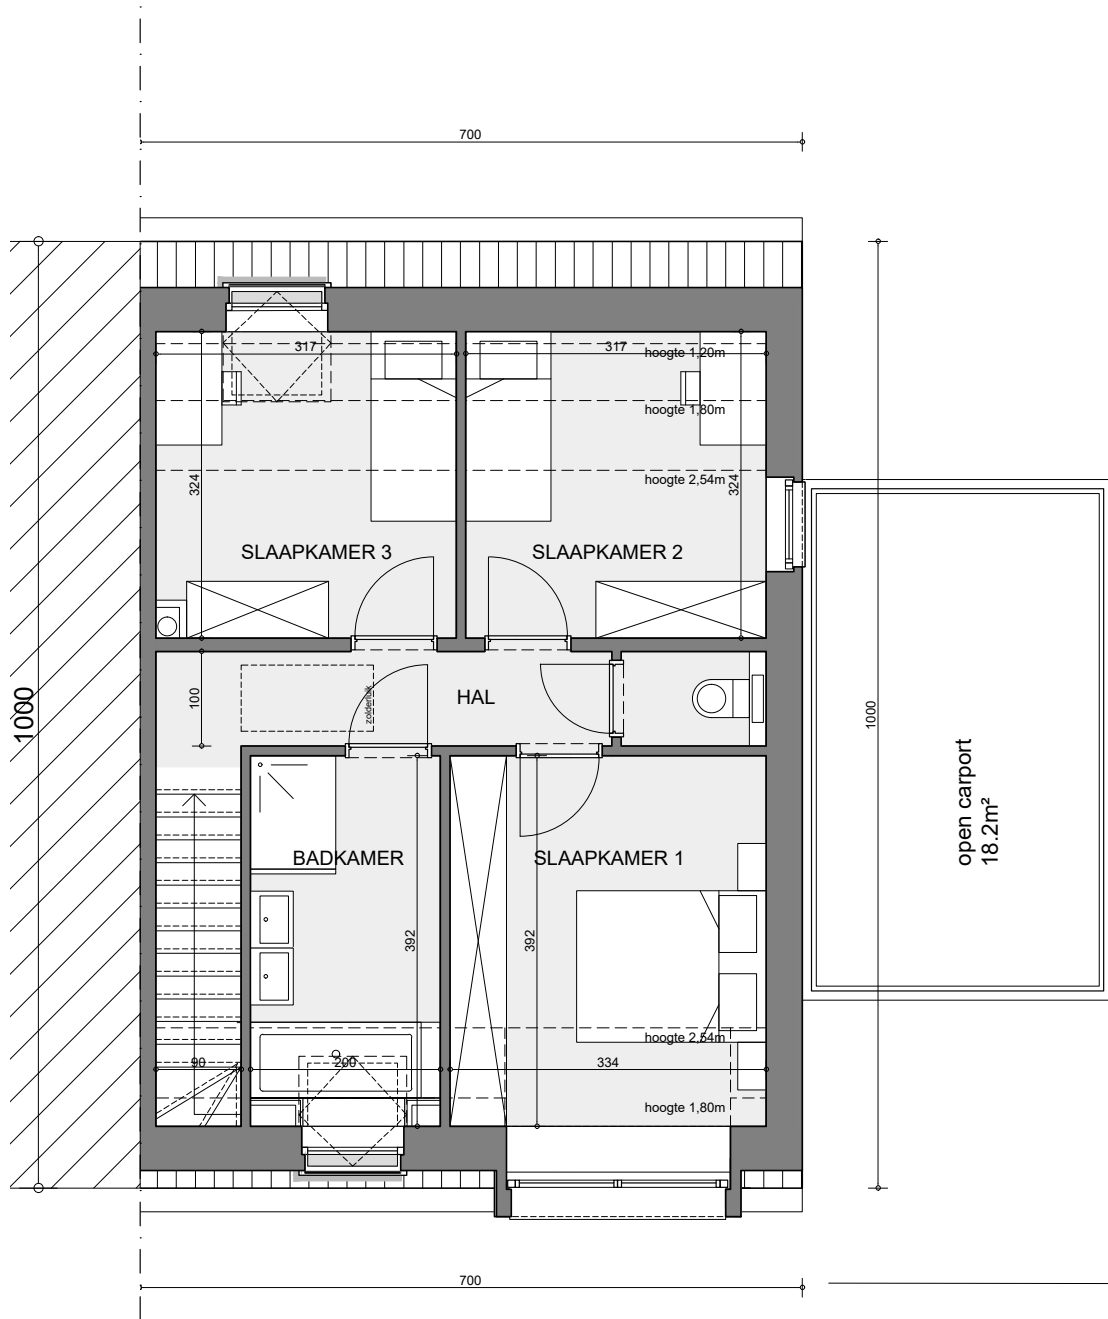

# HALFOPEN BEBOUWING MET 3 SLAAPKAMERS

Oppervlakte perceel: 260 m<sup>2</sup>

Inclusief carport

**Voorgevel**

**Achtergevel**

**Zijgevel rechts**

# LOT 89

## Gelijkvloers

LOT  
89

Eerste verdieping