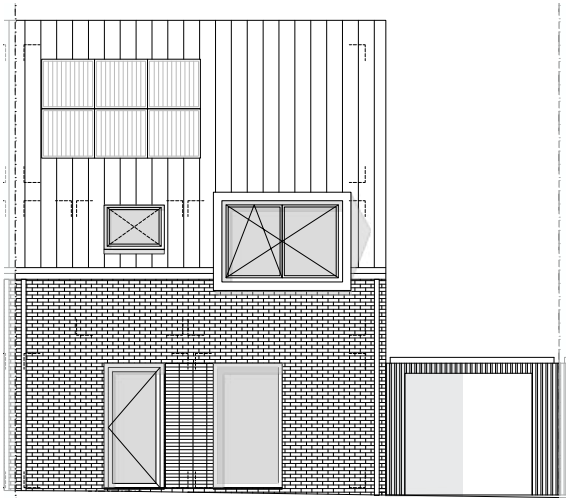

**LOT  
89**

# HALFOPEN BEBOUWING MET 3 SLAAPKAMERS

Oppervlakte perceel: 260 m<sup>2</sup>

Inclusief carport

**Voorgevel**

**Achtergevel**

**Zijgevel rechts**

## Gelijkvloers

LOT  
89

Eerste verdieping