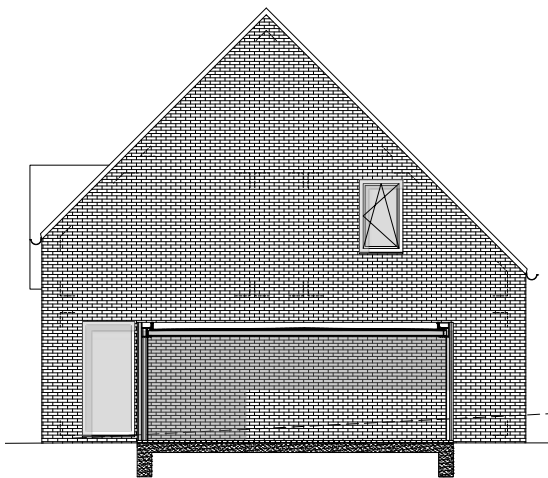

**LOT
87**

HALFOPEN BEBOUWING MET 3 SLAAPKAMERS

Oppervlakte perceel: 277 m²

Inclusief carport

Vorgevel

Achtergevel

Zijgevel rechts

LOT 87

Gelijkvloers

LOT 87

Eerste verdieping

LOT 87

Zolder