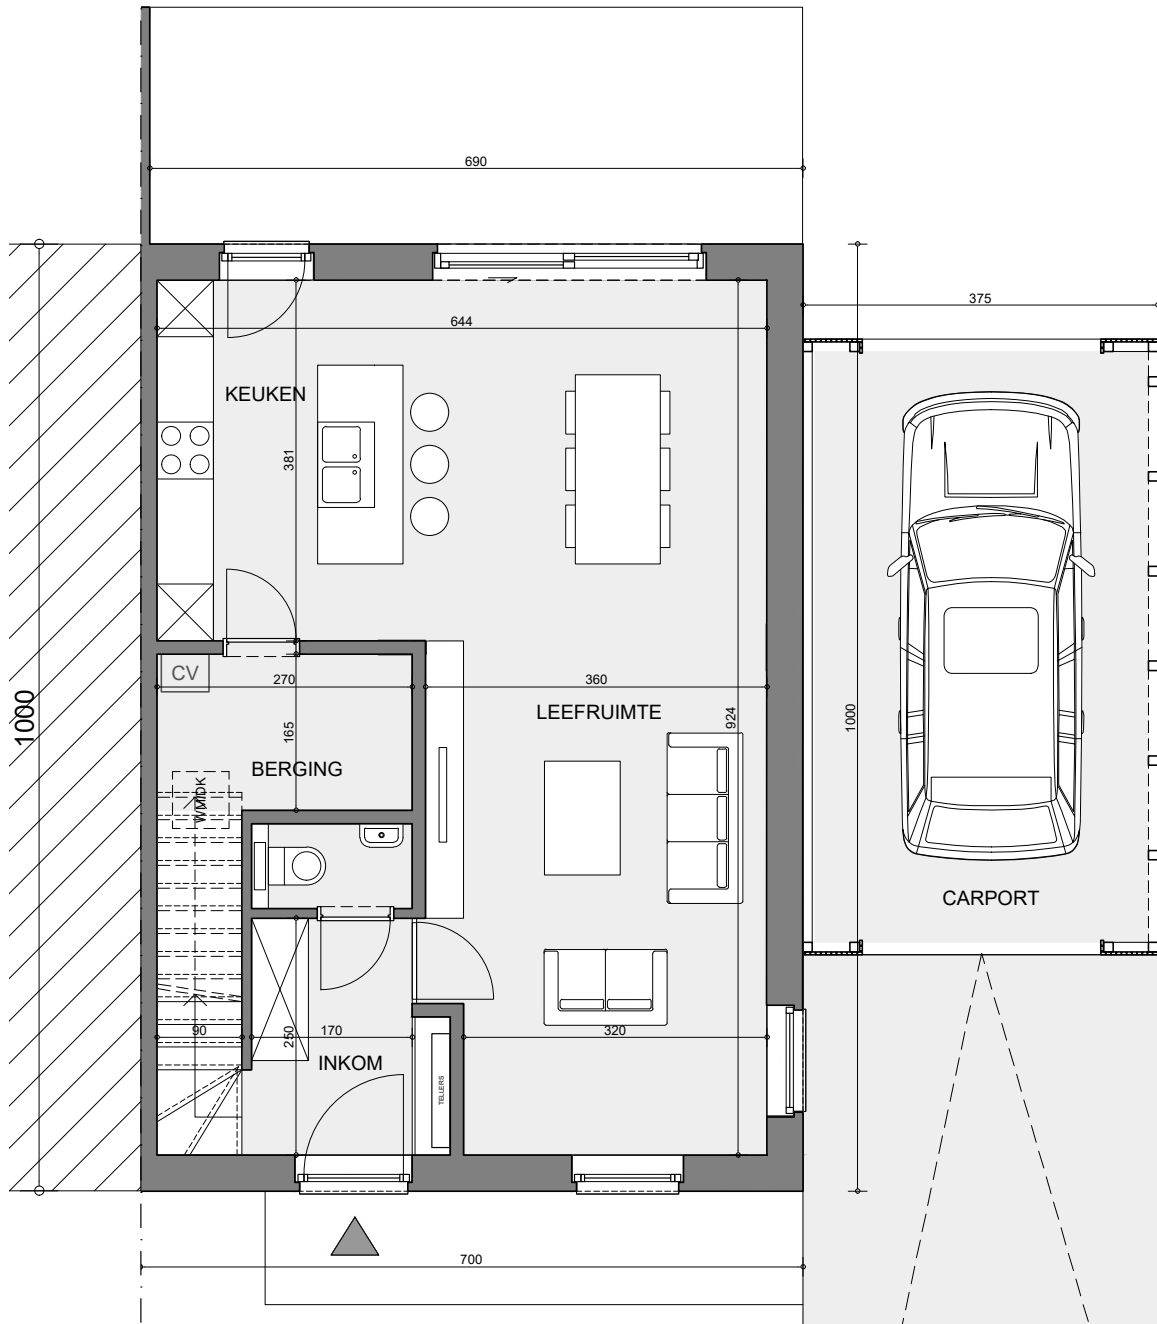

**LOT
87**

HALFOPEN BEBOUWING MET 3 SLAAPKAMERS

Oppervlakte perceel: 277 m²

Inclusief carport

Vorgevel

Achtergevel

Zijgevel rechts

LOT 87

Gelijkvloers

LOT 87

Eerste verdieping

LOT 87

Zolder