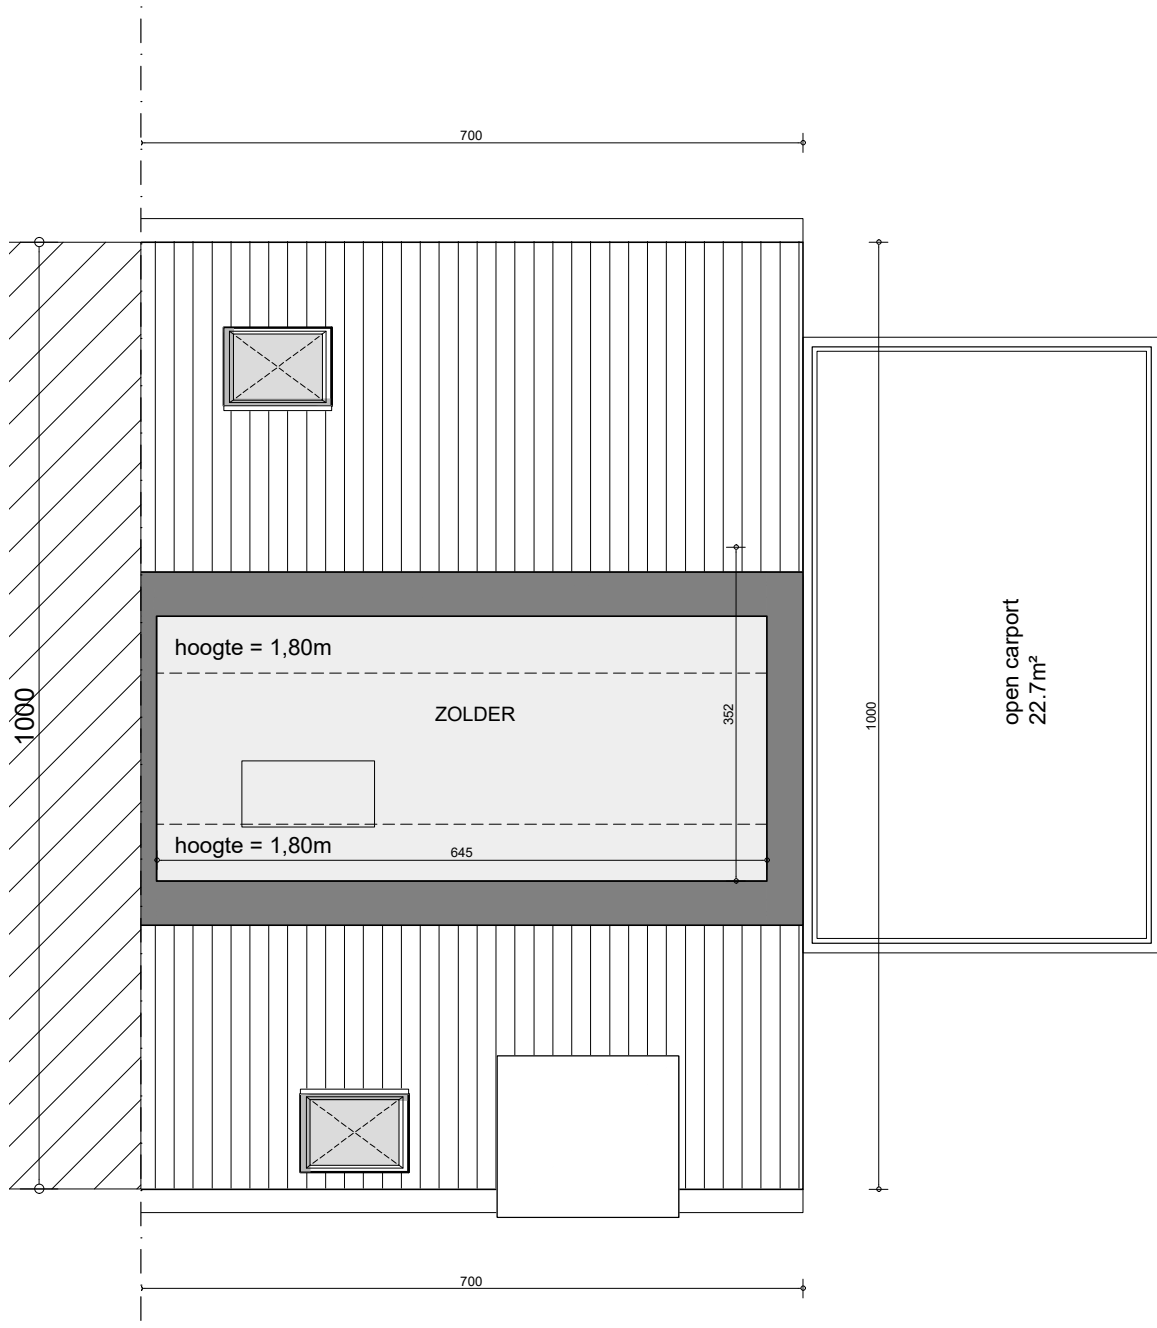

**LOT
87**

HALFOPEN BEBOUWING MET 3 SLAAPKAMERS

Oppervlakte perceel: 277 m²

Inclusief carport

Vorgevel

Achtergevel

Zijgevel rechts

LOT 87

Gelijkvloers

LOT 87

Eerste verdieping

LOT 87

Zolder