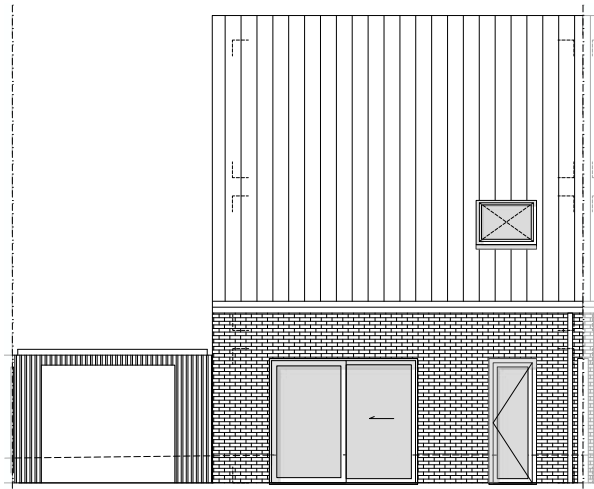

**LOT
87**

HALFOPEN BEBOUWING MET 3 SLAAPKAMERS

Oppervlakte perceel: 277 m²

Inclusief carport

Vorgevel

Achtergevel

Zijgevel rechts

LOT 87

Gelijkvloers

LOT 87

Eerste verdieping

LOT 87

Zolder