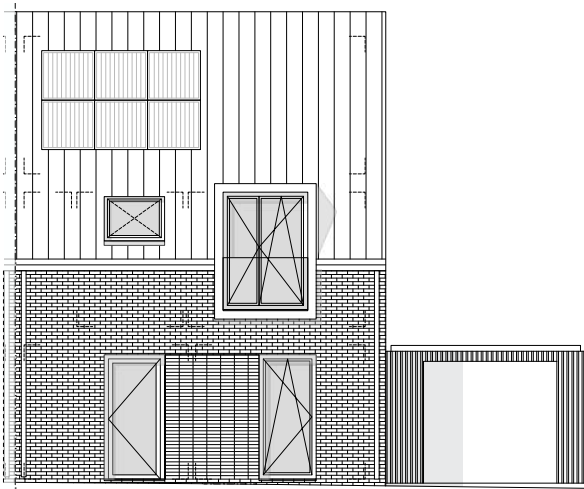

**LOT
87**

HALFOPEN BEBOUWING MET 3 SLAAPKAMERS

Oppervlakte perceel: 277 m²

Inclusief carport

Vorgevel

Achtergevel

Zijgevel rechts

LOT 87

Gelijkvloers

LOT 87

Eerste verdieping

LOT 87

Zolder