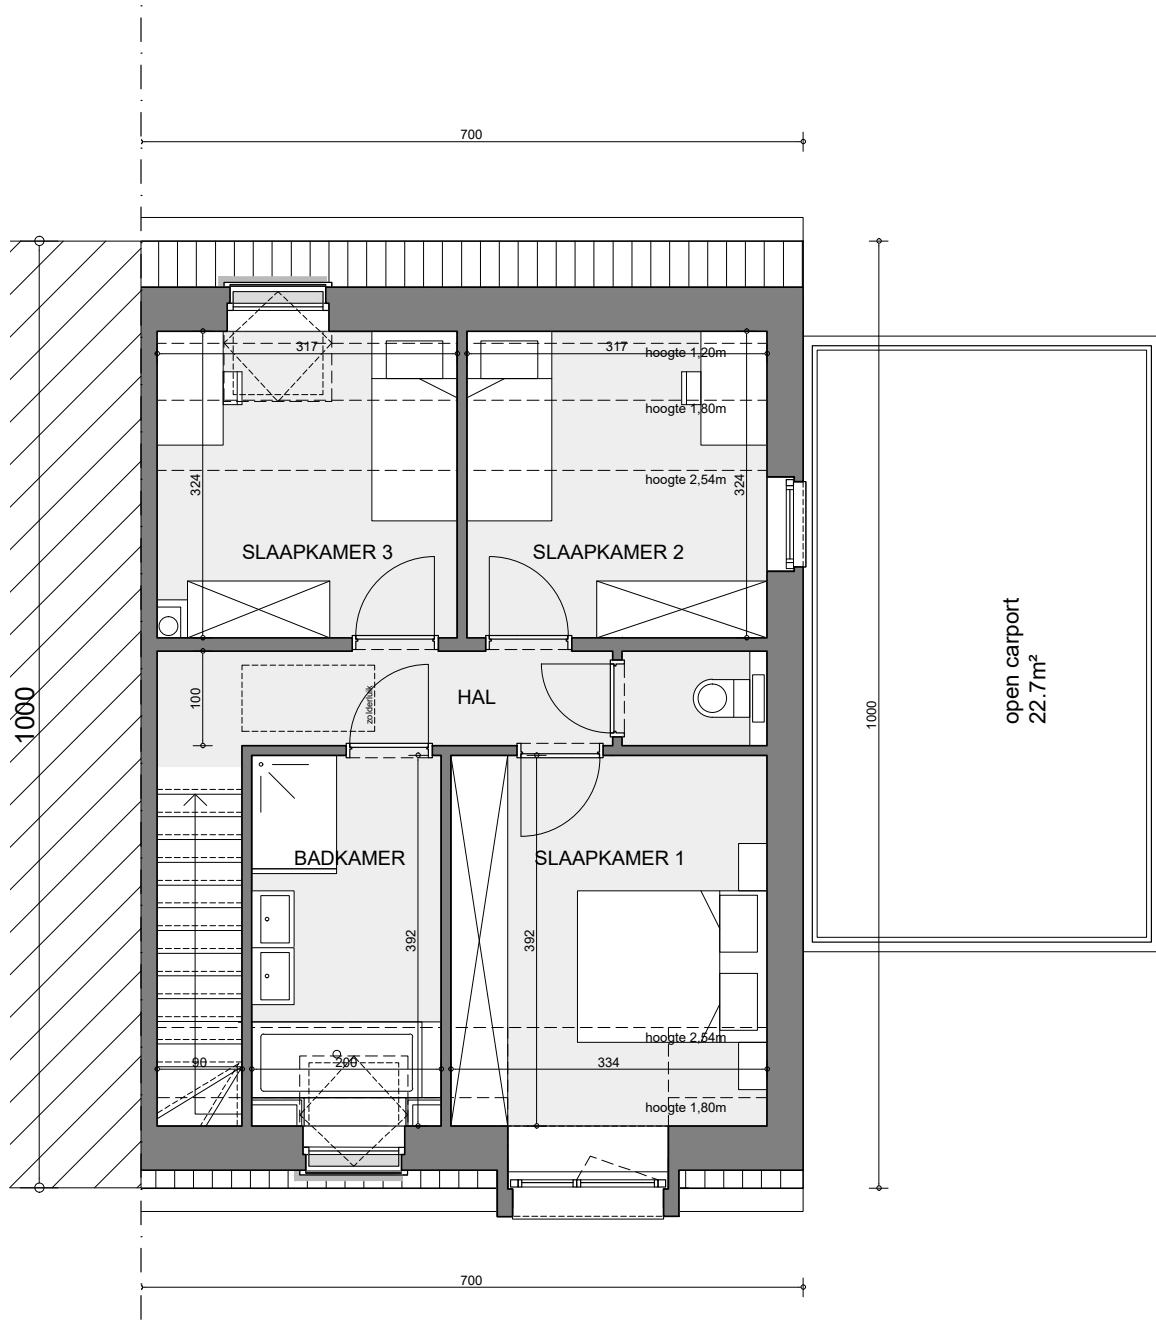

**LOT
87**

HALFOPEN BEBOUWING MET 3 SLAAPKAMERS

Oppervlakte perceel: 277 m²

Inclusief carport

Vorgevel

Achtergevel

Zijgevel rechts

LOT 87

Gelijkvloers

LOT 87

Eerste verdieping

LOT 87

Zolder