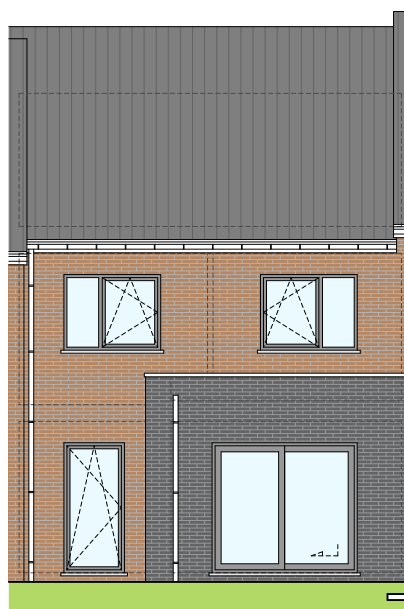

**LOT
43**

ANDERLUES

Maison 2 façades

3 chambres - superficie : $\pm 180 \text{ m}^2$ - Terrain : $\pm 245 \text{ m}^2$

Façade avant

Façade arrière

Façades

Contactez Marie Compté
T 071 96 33 49
matexi.be - marie.compte@matexi.be

LOT 43

Vue en plan - Rez

LOT 43

Vue en plan - Etage

Contactez Marie Compté
T 071 96 33 49
matexi.be - marie.compte@matexi.be

LOT 43

Vue en plan - Grenier