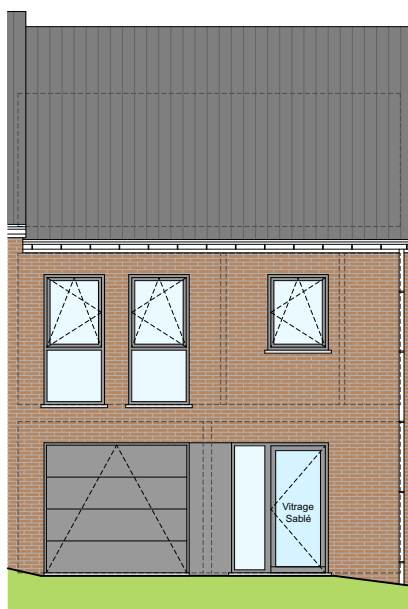

**LOT
43**

ANDERLUES

Maison 2 façades

3 chambres - superficie : $\pm 180 \text{ m}^2$ - Terrain : $\pm 245 \text{ m}^2$

Façade avant

Façade arrière

Façades

Contactez Marie Compté
T 071 96 33 49
matexi.be - marie.compte@matexi.be

LOT 43

Vue en plan - Rez

LOT 43

Vue en plan - Etage

Contactez Marie Compté
T 071 96 33 49
matexi.be - marie.compte@matexi.be

LOT 43

Vue en plan - Grenier