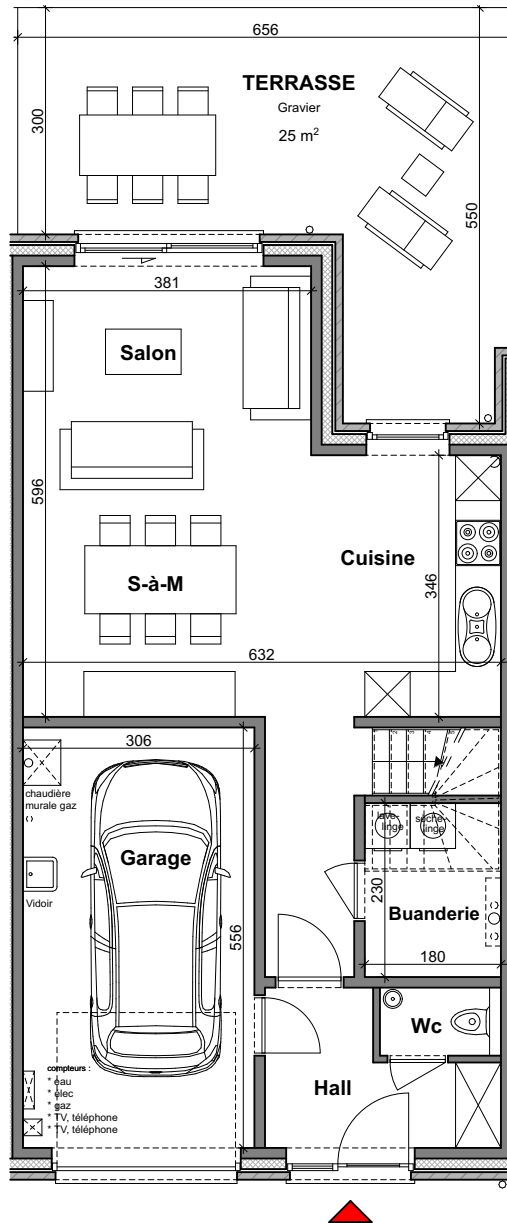

**LOT
43**

ANDERLUES

Maison 2 façades

3 chambres - superficie : $\pm 180 \text{ m}^2$ - Terrain : $\pm 245 \text{ m}^2$

Façade avant

Façade arrière

Façades

Contactez Marie Compté
T 071 96 33 49
matexi.be - marie.compte@matexi.be

LOT 43

Vue en plan - Rez

LOT 43

Vue en plan - Etage

Contactez Marie Compté
T 071 96 33 49
matexi.be - marie.compte@matexi.be

LOT 43

Vue en plan - Grenier