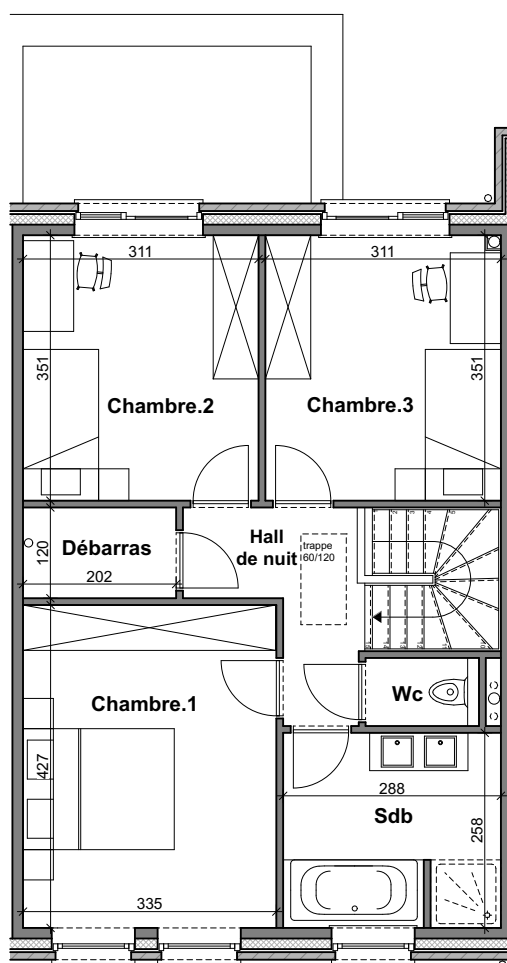

**LOT
43**

ANDERLUES

Maison 2 façades

3 chambres - superficie : $\pm 180 \text{ m}^2$ - Terrain : $\pm 245 \text{ m}^2$

Façade avant

Façade arrière

Façades

Contactez Marie Compté
T 071 96 33 49
matexi.be - marie.compte@matexi.be

LOT 43

Vue en plan - Rez

LOT 43

Vue en plan - Etage

Contactez Marie Compté
T 071 96 33 49
matexi.be - marie.compte@matexi.be

LOT 43

Vue en plan - Grenier