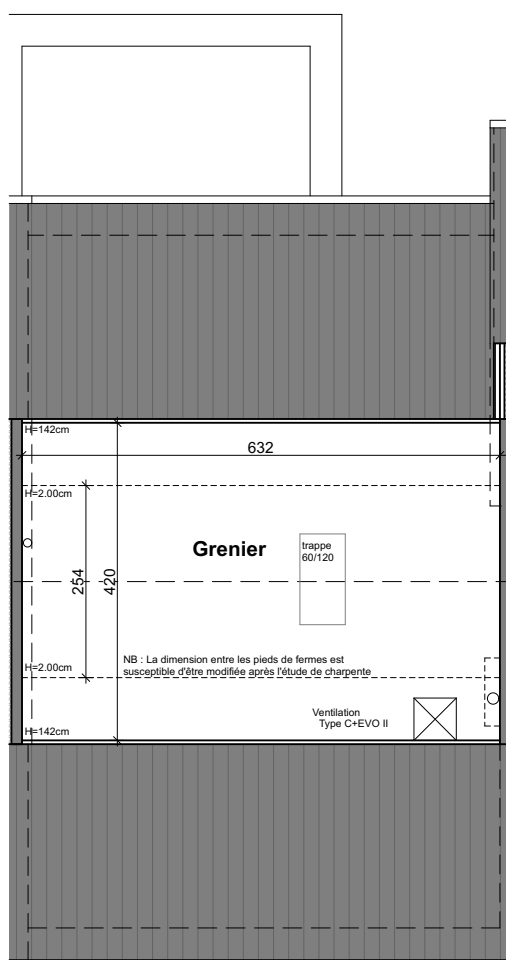

**LOT
43**

ANDERLUES

Maison 2 façades

3 chambres - superficie : $\pm 180 \text{ m}^2$ - Terrain : $\pm 245 \text{ m}^2$

Façade avant

Façade arrière

Façades

Contactez Marie Compté
T 071 96 33 49
matexi.be - marie.compte@matexi.be

LOT 43

Vue en plan - Rez

LOT 43

Vue en plan - Etage

Contactez Marie Compté
T 071 96 33 49
matexi.be - marie.compte@matexi.be

LOT 43

Vue en plan - Grenier