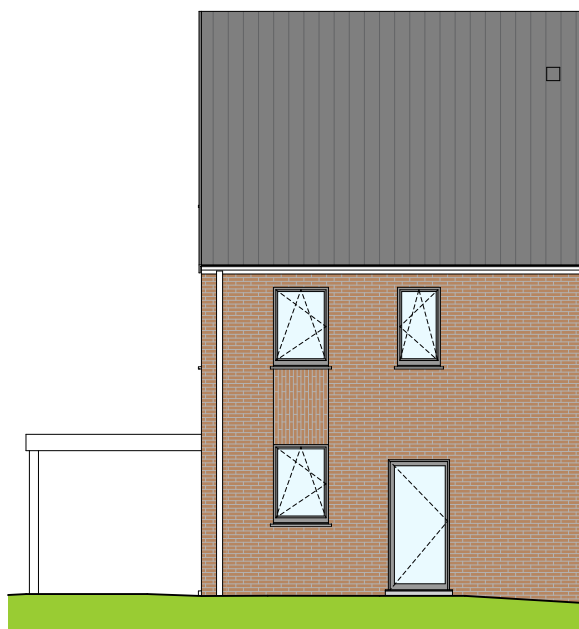

**LOT  
29**

MESLIN

## Maison 3 façades

3 chambres - superficie : ± 137 m<sup>2</sup> - Terrain : ± 345 m<sup>2</sup>

Façade avant

Façade arrière

Façade latérale gauche

---

Façades

Contactez Fanny Vantongelen