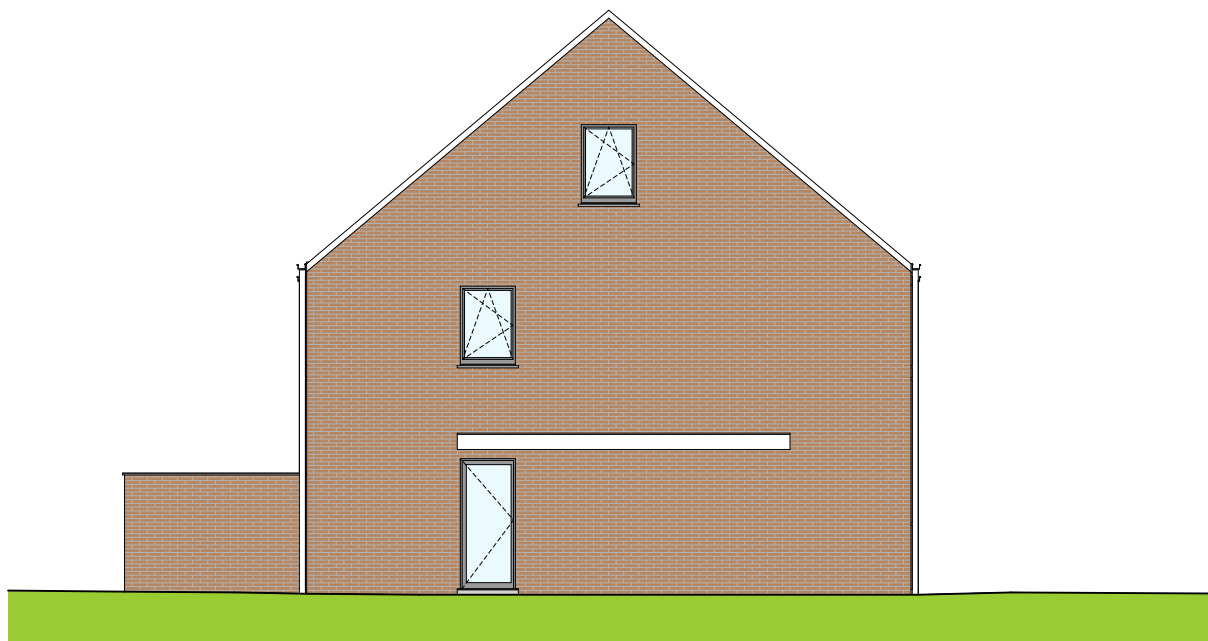

**LOT  
29**

MESLIN

## Maison 3 façades

3 chambres - superficie : ± 137 m<sup>2</sup> - Terrain : ± 345 m<sup>2</sup>

Façade avant

Façade arrière

Façade latérale gauche

---

Façades

Contactez Fanny Vantongelen

## Vue en plan - Rez