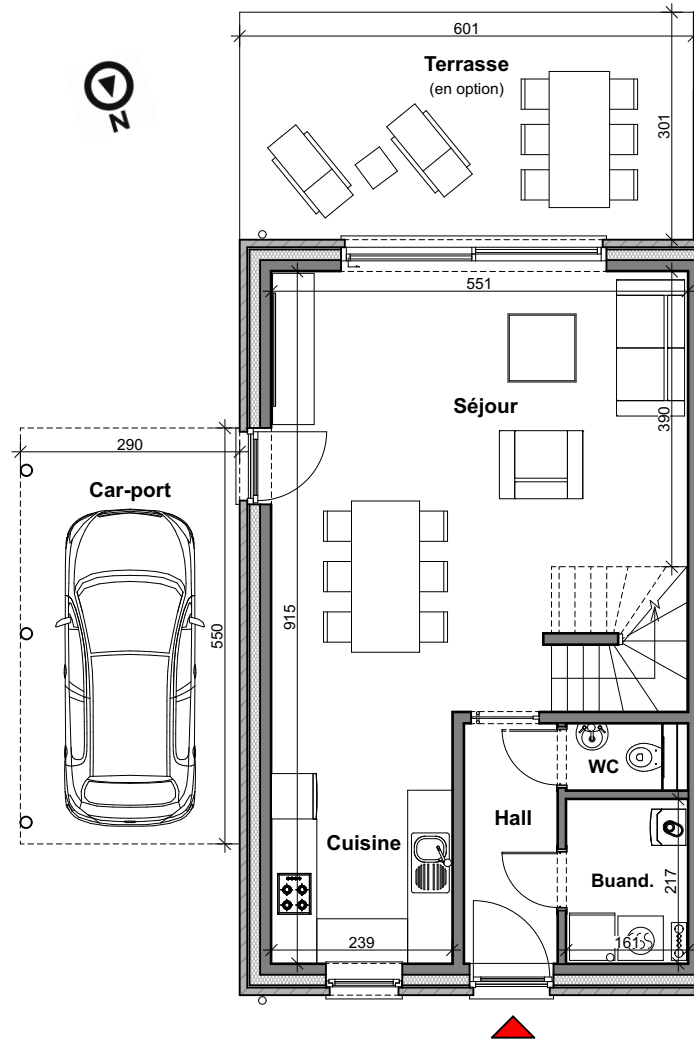

## Maison 3 façades

3 chambres - superficie : ± 137 m<sup>2</sup> - Terrain : ± 345 m<sup>2</sup>

Façade avant

Façade arrière

Façade latérale gauche

---

Façades

Contactez Fanny Vantongelen

# LOT 29

## Vue en plan - Rez