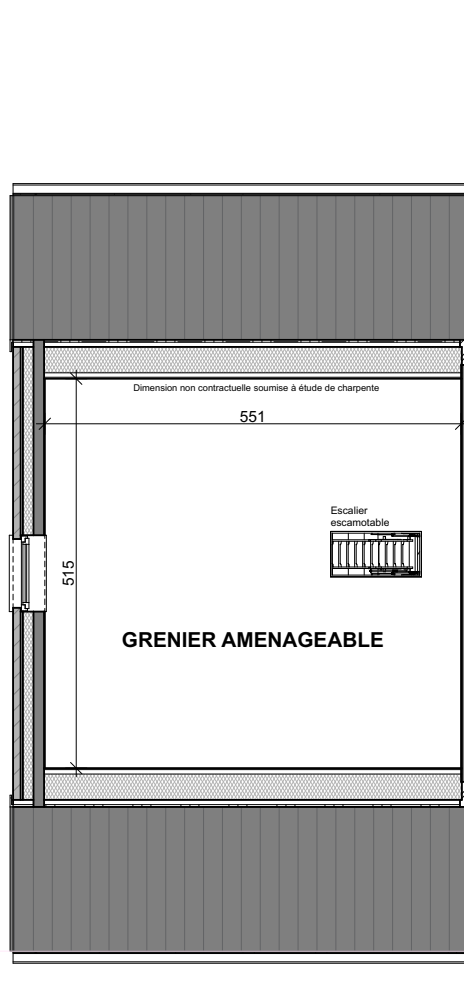

## Maison 3 façades

3 chambres - superficie : ± 137 m<sup>2</sup> - Terrain : ± 345 m<sup>2</sup>

Façade avant

Façade arrière

Façade latérale gauche

---

Façades

Contactez Fanny Vantongelen

## Vue en plan - Rez

# LOT 29

Vue en plan - Etage

Contactez Fanny Vantongelen  
T 068 48 02 18  
matexi.be - fanny.vantongelen@matexi.be

# LOT 29

---